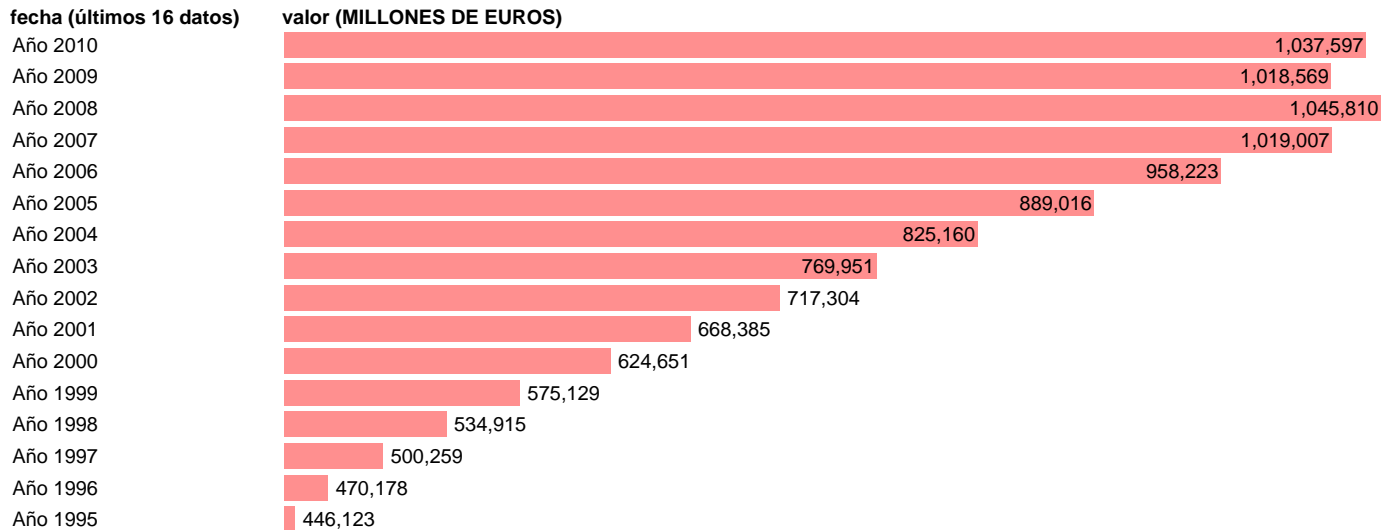

RENDA BRUTA DISPONIBLE. TOTAL ECONOMÍA. PRECIOS CORRIENTES. DATOS BRUTOS

Estadística: [RENDA BRUTA DISPONIBLE. TOTAL ECONOMÍA. PRECIOS CORRIENTES. DATOS BRUTOS](#)

Enlace permanente (Permalink): <https://tematicas.org/M1/90gc6401/>

Fuente: **INE**.

Frecuencia: **Anual**.

Unidades: **MILLONES DE EUROS**.

Datos disponibles desde **Año 1995** hasta **Año 2010**.

Valor más alto alcanzado en Año 2008: **1045810**.

Valor más bajo alcanzado en Año 1995: **446123**.

[Pulse aquí](#) para acceder a los datos completos actualizados y a la representación gráfica estadística.