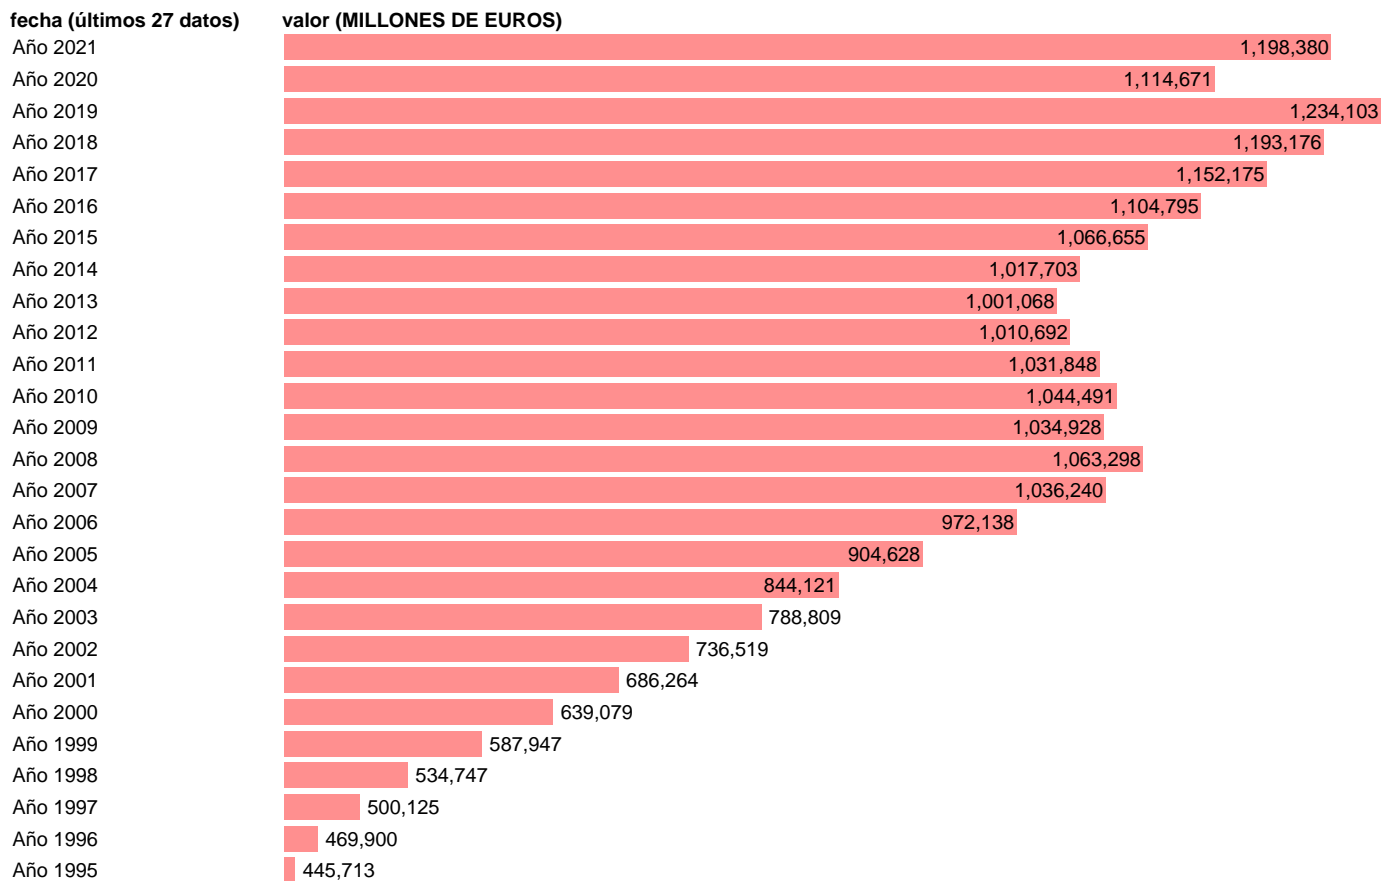

RENDA BRUTA DISPONIBLE. TOTAL ECONOMÍA. PRECIOS CORRIENTES. BRUTOS

Estadística: [RENDA BRUTA DISPONIBLE. TOTAL ECONOMÍA. PRECIOS CORRIENTES. BRUTOS](#)

Enlace permanente (Permalink): <https://tematicas.org/M1/971040/>

Notas: **ACTUALIZA: SGPE**

Fuente: **INE (CNTR-REVISIÓN ESTADÍSTICA 2019).**

Frecuencia: **Anual.**

Unidades: **MILLONES DE EUROS.**

Datos disponibles desde **Año 1995** hasta **Año 2021**.

Valor más alto alcanzado en Año 2019: **1234103**.

Valor más bajo alcanzado en Año 1995: **445713**.

[Pulse aquí](#) para acceder a los datos completos actualizados y a la representación gráfica estadística.