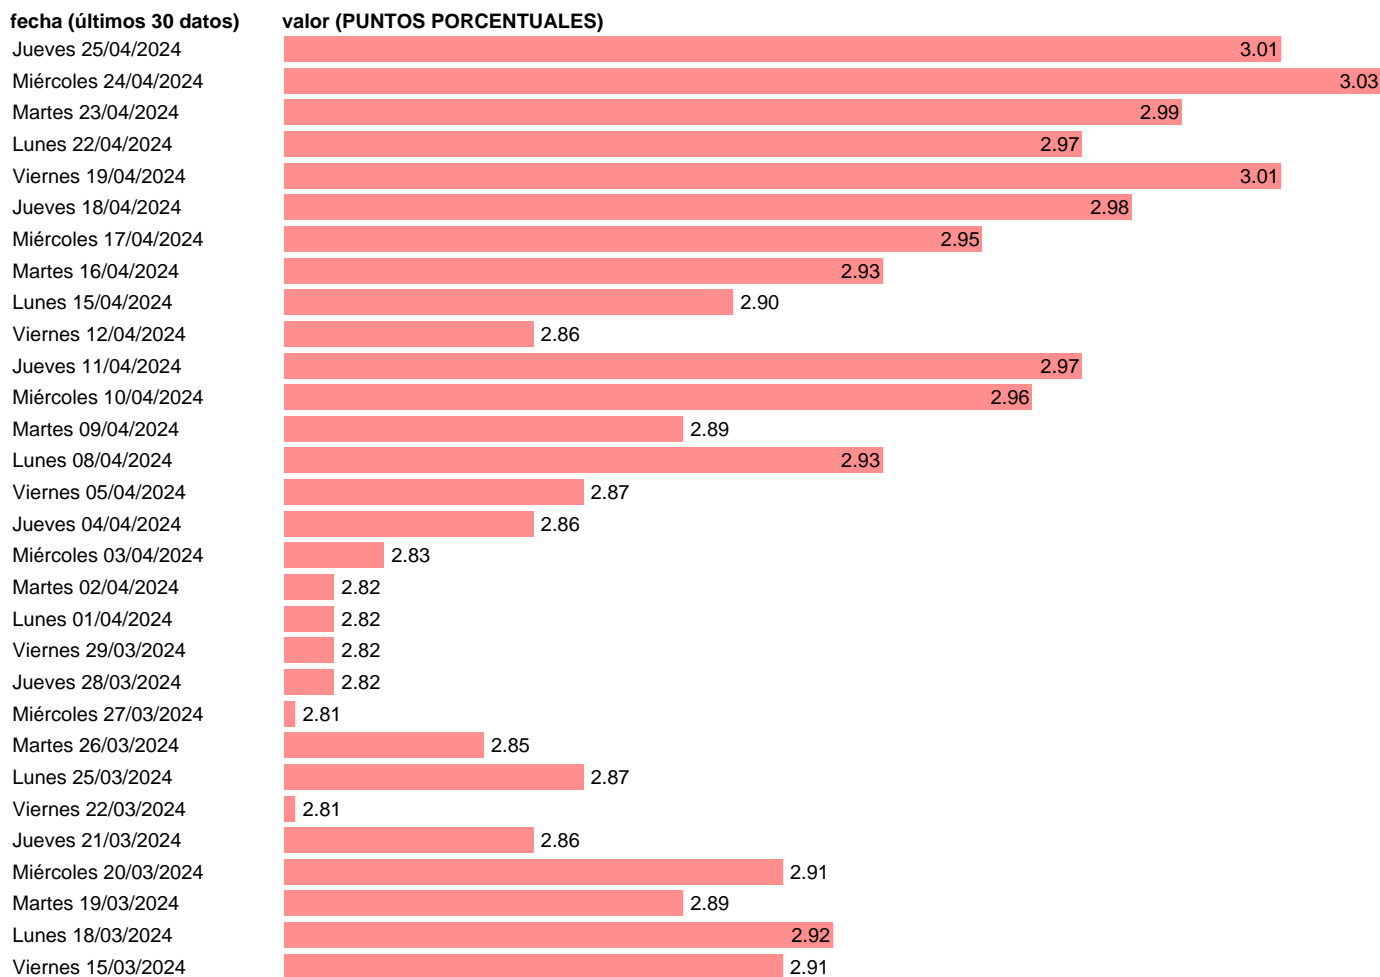

RENDIMIENTO DEL BONO A 2 AÑOS.ALEMANIA

Estadística: [RENDIMIENTO DEL BONO A 2 AÑOS.ALEMANIA](#)

Enlace permanente (Permalink): <https://tematicas.org/M1/867311q/>

Fuente: **REFINITIV.**

Frecuencia: **Diaría.**

Unidades: **PUNTOS PORCENTUALES.**

Datos disponibles desde **Martes 01/01/1985** hasta **Jueves 25/04/2024**.

Valor más alto alcanzado en **Miércoles 16/01/1991: 9.27.**

Valor más bajo alcanzado en **Lunes 09/03/2020: -1.01.**