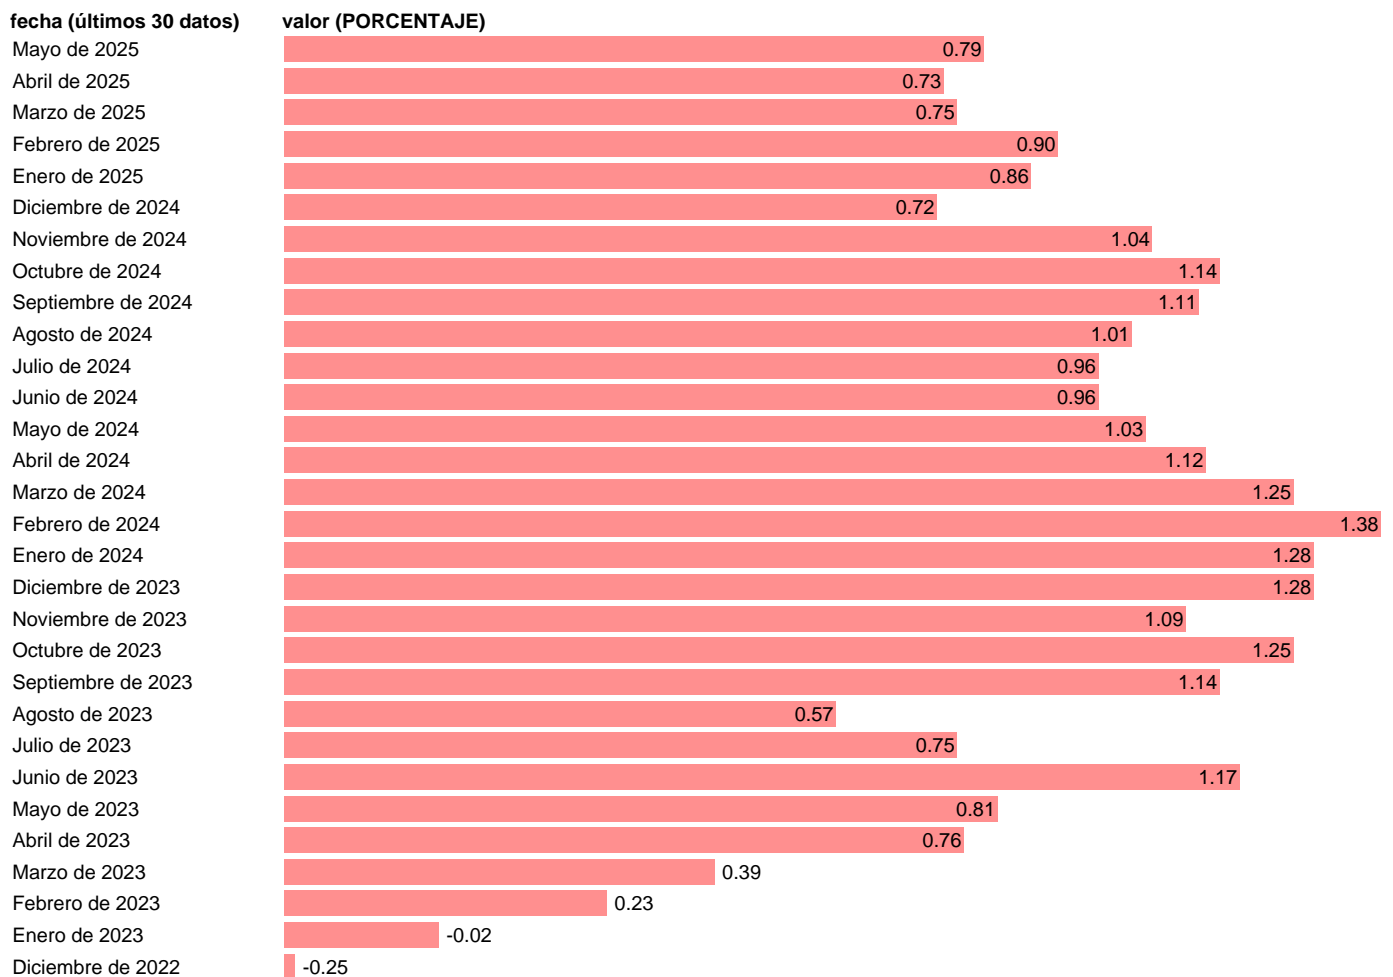

RENDIMIENTO DEL BONO A 10 AÑOS. SUIZA

Estadística: [RENDIMIENTO DEL BONO A 10 AÑOS. SUIZA](#)

Enlace permanente (Permalink): <https://tematicas.org/M1/867340/>

Fuente: **BANCO DE ESPAÑA.**

Frecuencia: **Mensual.**

Unidades: **PORCENTAJE.**

Datos disponibles desde **Enero de 1993** hasta **Mayo de 2025**.

Valor más alto alcanzado en Junio de 1993: **7.06**.

Valor más bajo alcanzado en Agosto de 2020: **-0.97**.

[Pulse aquí](#) para acceder a los datos completos actualizados y a la representación gráfica estadística.