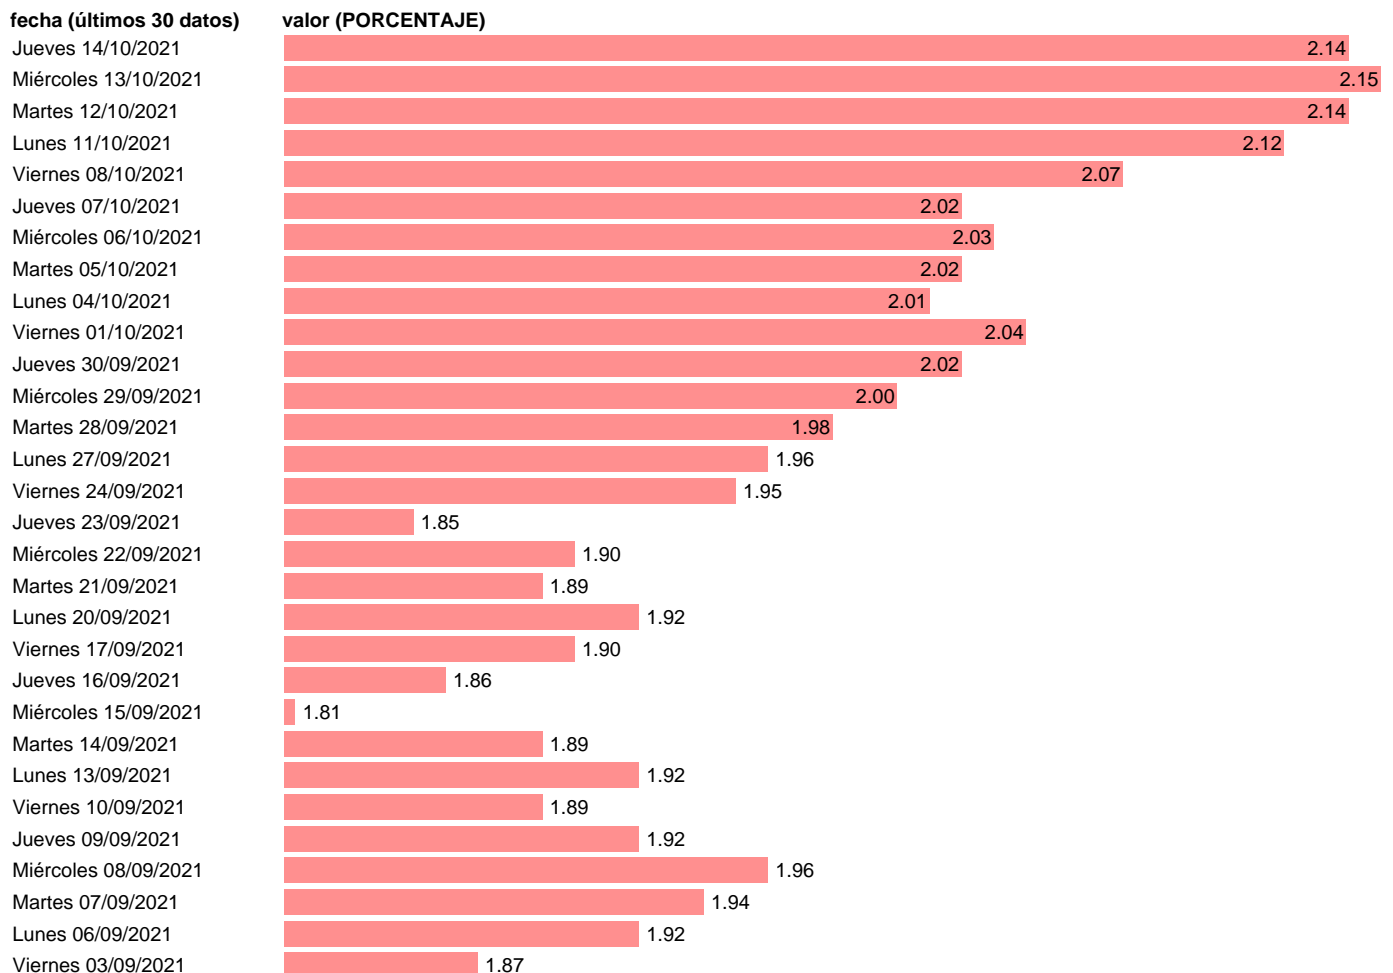

## RENDIMIENTO DEL BONO A 10 AÑOS - NUEVA ZELANDA - FT - DATOS DIARIOS

Estadística: [RENDIMIENTO DEL BONO A 10 AÑOS - NUEVA ZELANDA - FT - DATOS DIARIOS](#)

Enlace permanente (Permalink): <https://tematicas.org/M1/867337q/>

Fuente: **FINANCIAL TIMES.**

Frecuencia: **Diaría.**

Unidades: **PORCENTAJE.**

Datos disponibles desde **Lunes 04/01/1993** hasta **Jueves 14/10/2021**.

Valor más alto alcanzado en Lunes 19/09/1994: **9.47**.

Valor más bajo alcanzado en Viernes 13/12/1996: **0**.

[Pulse aquí](#) para acceder a los datos completos actualizados y a la representación gráfica estadística.