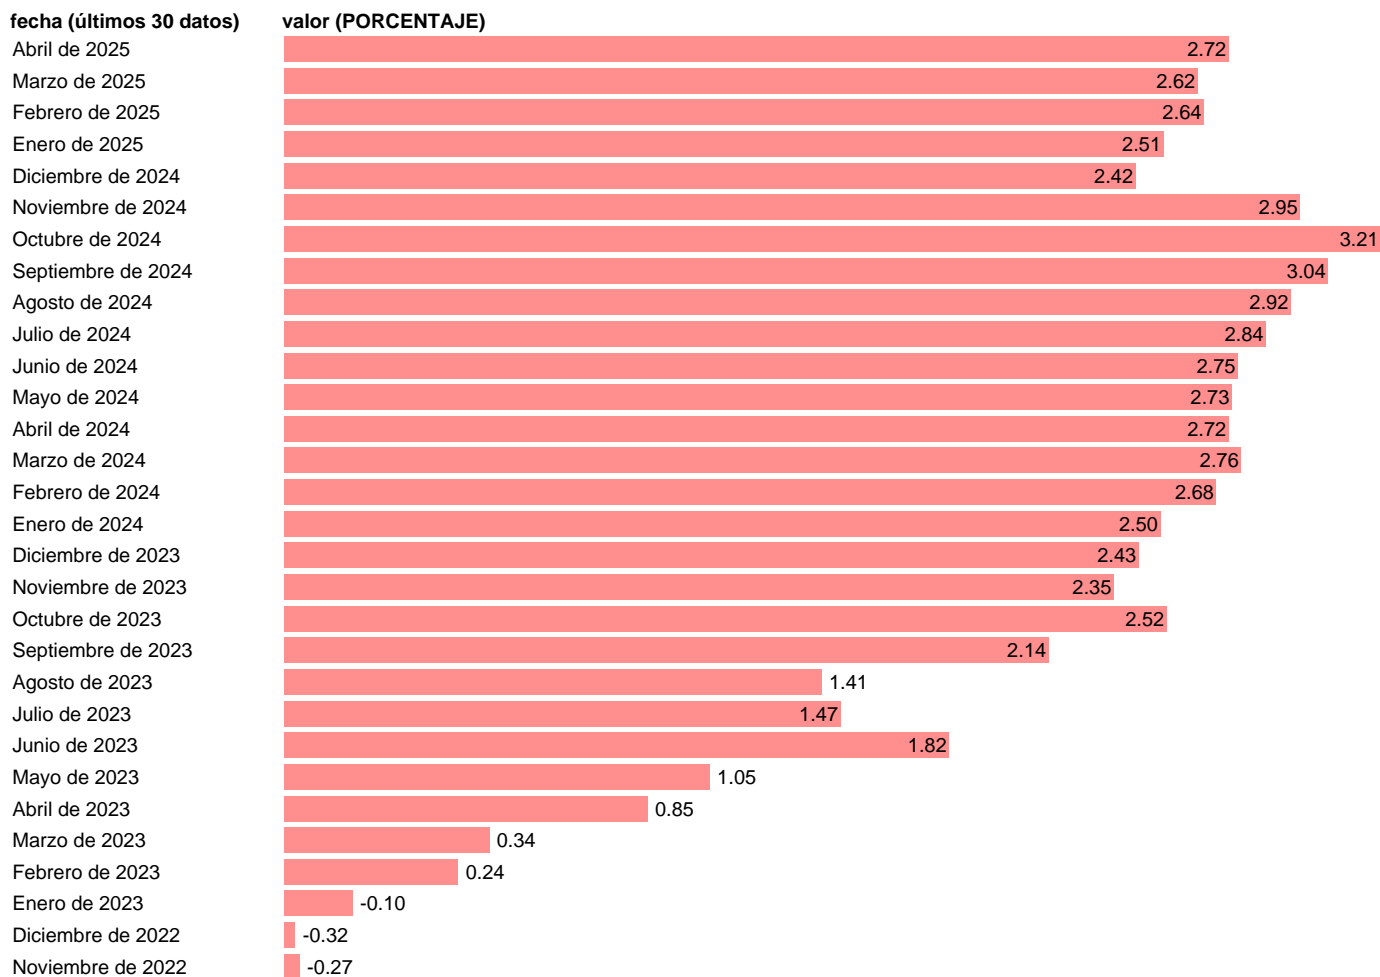

## RENDIMIENTO DEL BONO A 10 AÑOS. HOLANDA

Estadística: [RENDIMIENTO DEL BONO A 10 AÑOS. HOLANDA](#)

Enlace permanente (Permalink): <https://tematicas.org/M1/867333/>

Fuente: **BANCO DE ESPAÑA.**

Frecuencia: **Mensual.**

Unidades: **PORCENTAJE.**

Datos disponibles desde **Enero de 1982** hasta **Abril de 2025**.

Valor más alto alcanzado en Septiembre de 1982: **12.3**.

Valor más bajo alcanzado en Diciembre de 2021: **-0.55**.