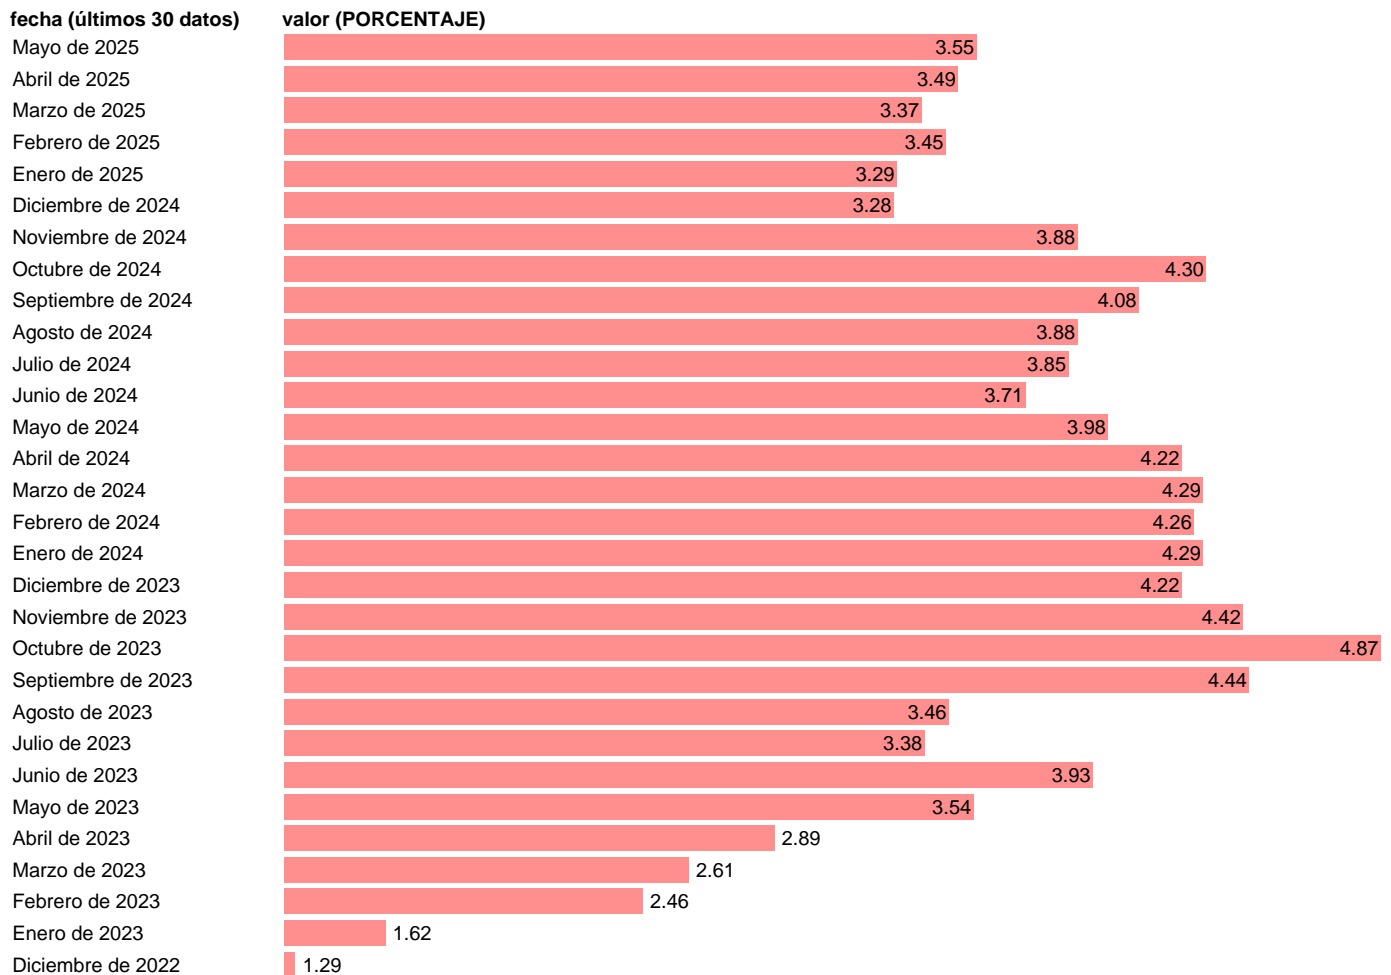

## RENDIMIENTO DEL BONO A 10 AÑOS. GRECIA

Estadística: [RENDIMIENTO DEL BONO A 10 AÑOS. GRECIA](#)

Enlace permanente (Permalink): <https://tematicas.org/M1/867329/>

Fuente: **BANCO DE ESPAÑA.**

Frecuencia: **Mensual.**

Unidades: **PORCENTAJE.**

Datos disponibles desde **Enero de 1994** hasta **Mayo de 2025**.

Valor más alto alcanzado en Febrero de 2013: **29.24**.

Valor más bajo alcanzado en Agosto de 2022: **0.59**.

[Pulse aquí](#) para acceder a los datos completos actualizados y a la representación gráfica estadística.