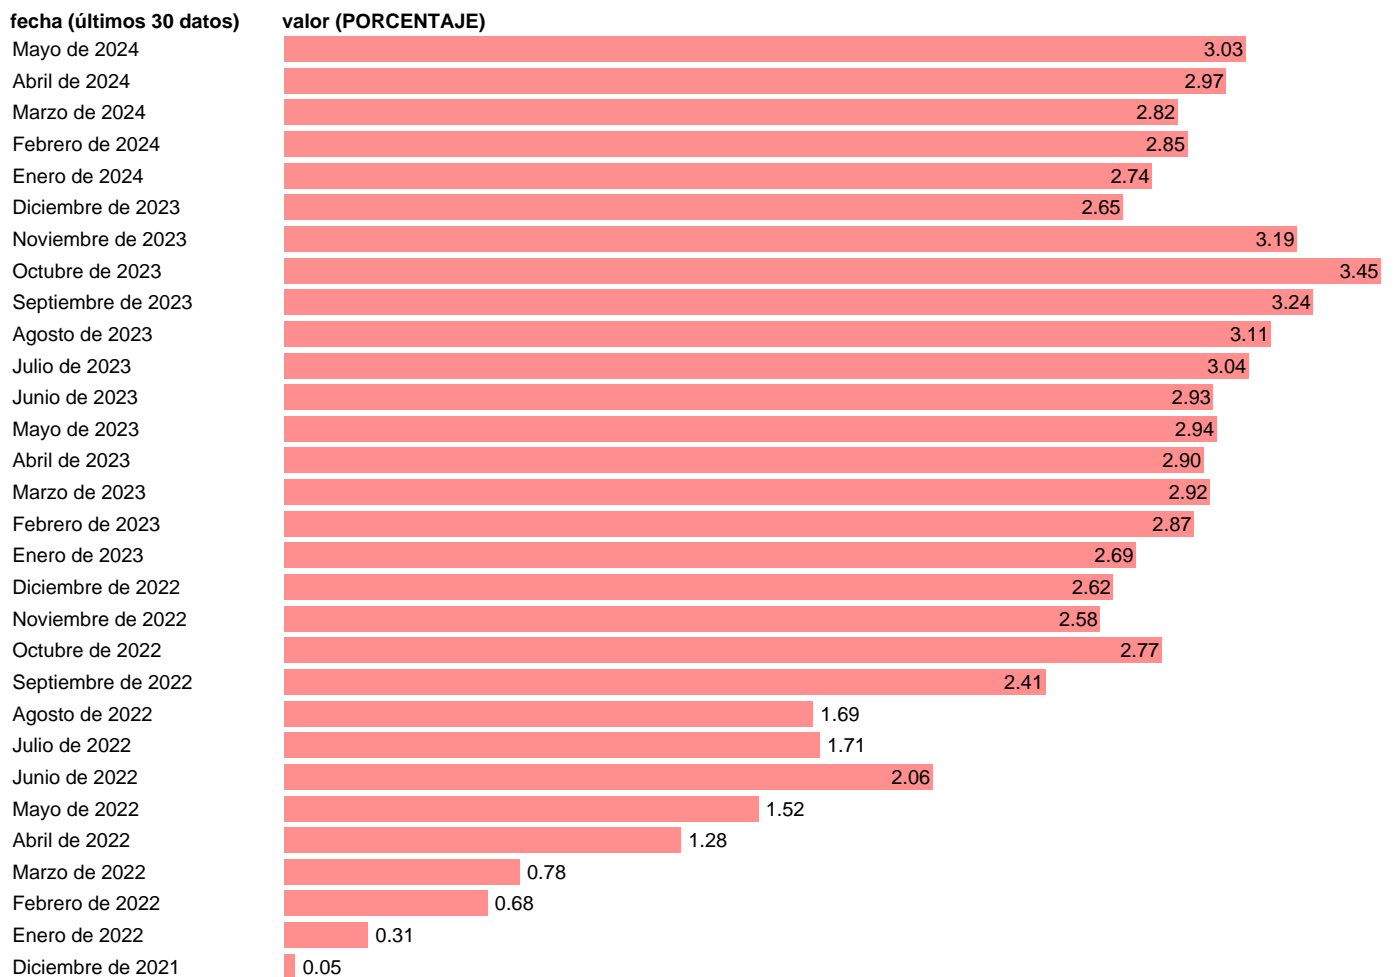

## RENDIMIENTO DEL BONO A 10 AÑOS. FRANCIA

Estadística: [RENDIMIENTO DEL BONO A 10 AÑOS. FRANCIA](#)

Enlace permanente (Permalink): <https://tematicas.org/M1/867324/>

Fuente: **BANCO DE ESPAÑA.**

Frecuencia: **Mensual.**

Unidades: **PORCENTAJE.**

Datos disponibles desde **Enero de 1981** hasta **Mayo de 2024**.

Valor más alto alcanzado en Junio de 1981: **17.32**.

Valor más bajo alcanzado en Agosto de 2019: **-0.34**.

[Pulse aquí](#) para acceder a los datos completos actualizados y a la representación gráfica estadística.