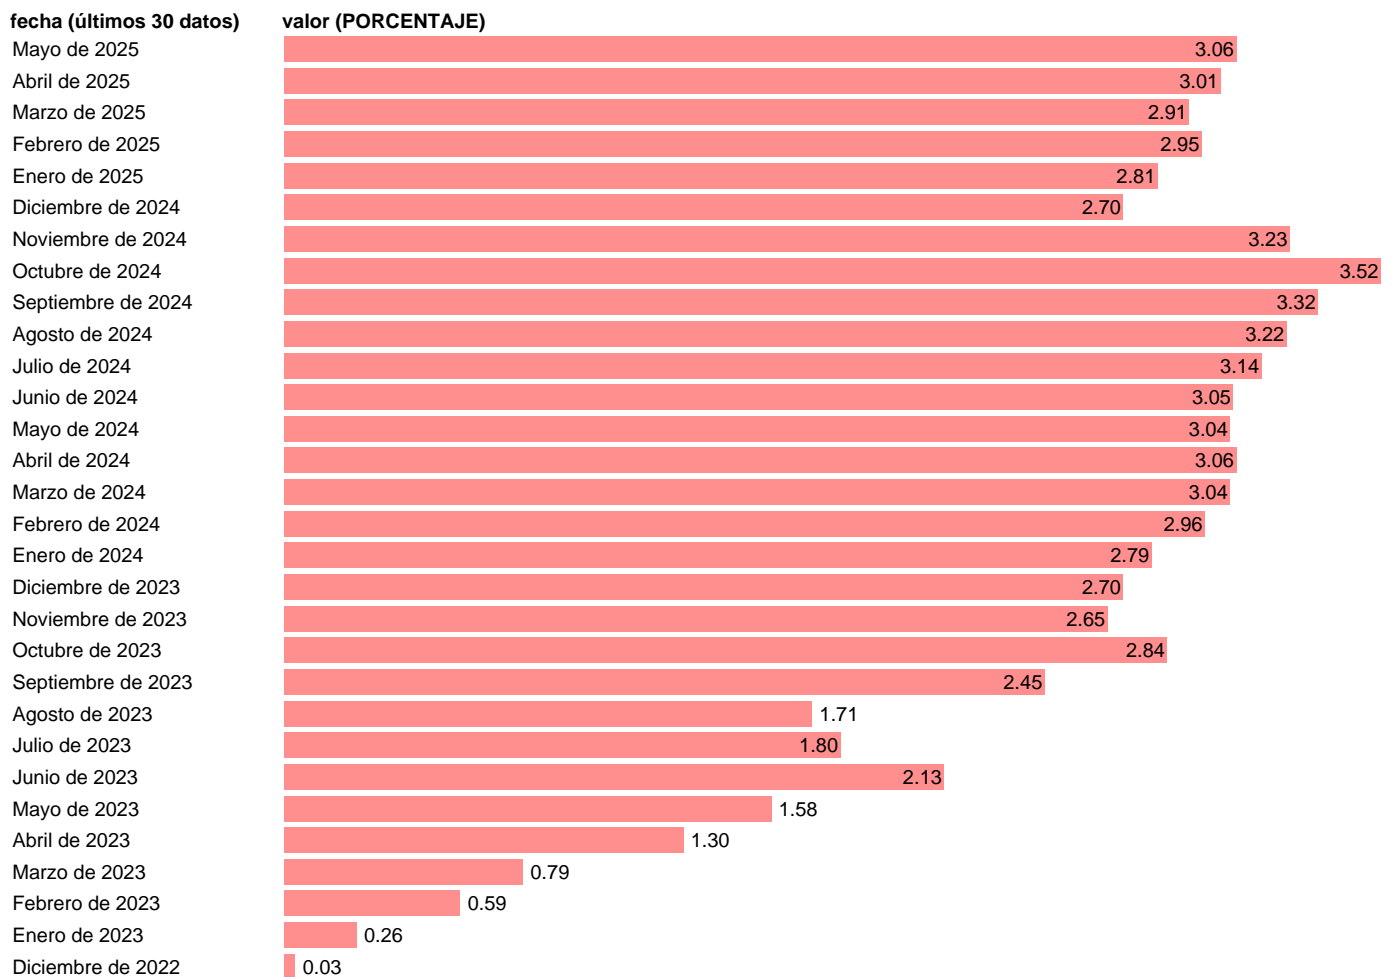

RENDIMIENTO DEL BONO A 10 AÑOS. BELGICA

Estadística: [RENDIMIENTO DEL BONO A 10 AÑOS. BELGICA](#)

Enlace permanente (Permalink): <https://tematicas.org/M1/867332/>

Fuente: **BANCO DE ESPAÑA.**

Frecuencia: **Mensual.**

Unidades: **PORCENTAJE.**

Datos disponibles desde **Enero de 1979** hasta **Mayo de 2025**.

Valor más alto alcanzado en Enero de 1983: **13.88**.

Valor más bajo alcanzado en Diciembre de 2021: **-0.39**.