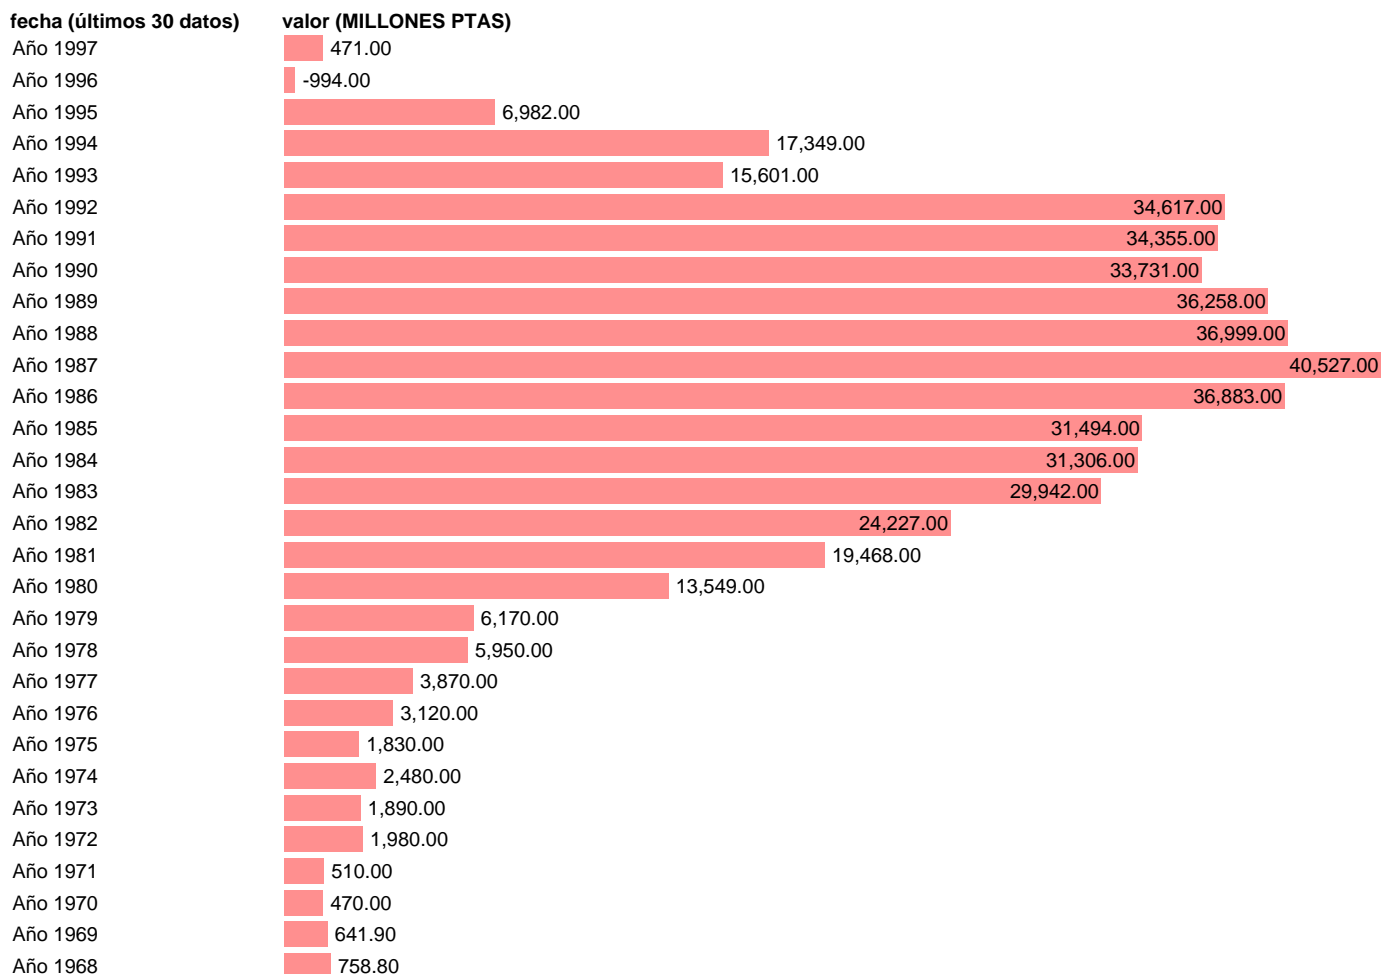

REMUNERACION NETA DE LOS ASAL. POR EL RESTO DEL MUNDO. PTAS CORRIENTES BASE 86

Estadística: [REMUNERACION NETA DE LOS ASAL. POR EL RESTO DEL MUNDO. PTAS CORRIENTES BASE 86](#)

Enlace permanente (Permalink): <https://tematicas.org/M1/90dc6200/>

Fuente: INE/SGPC.

Frecuencia: Anual.

Unidades: MILLONES PTAS.

Datos disponibles desde Año 1954 hasta Año 1997.

Valor más alto alcanzado en Año 1987: 40527.

Valor más bajo alcanzado en Año 1996: -994.

[Pulse aquí](#) para acceder a los datos completos actualizados y a la representación gráfica estadística.