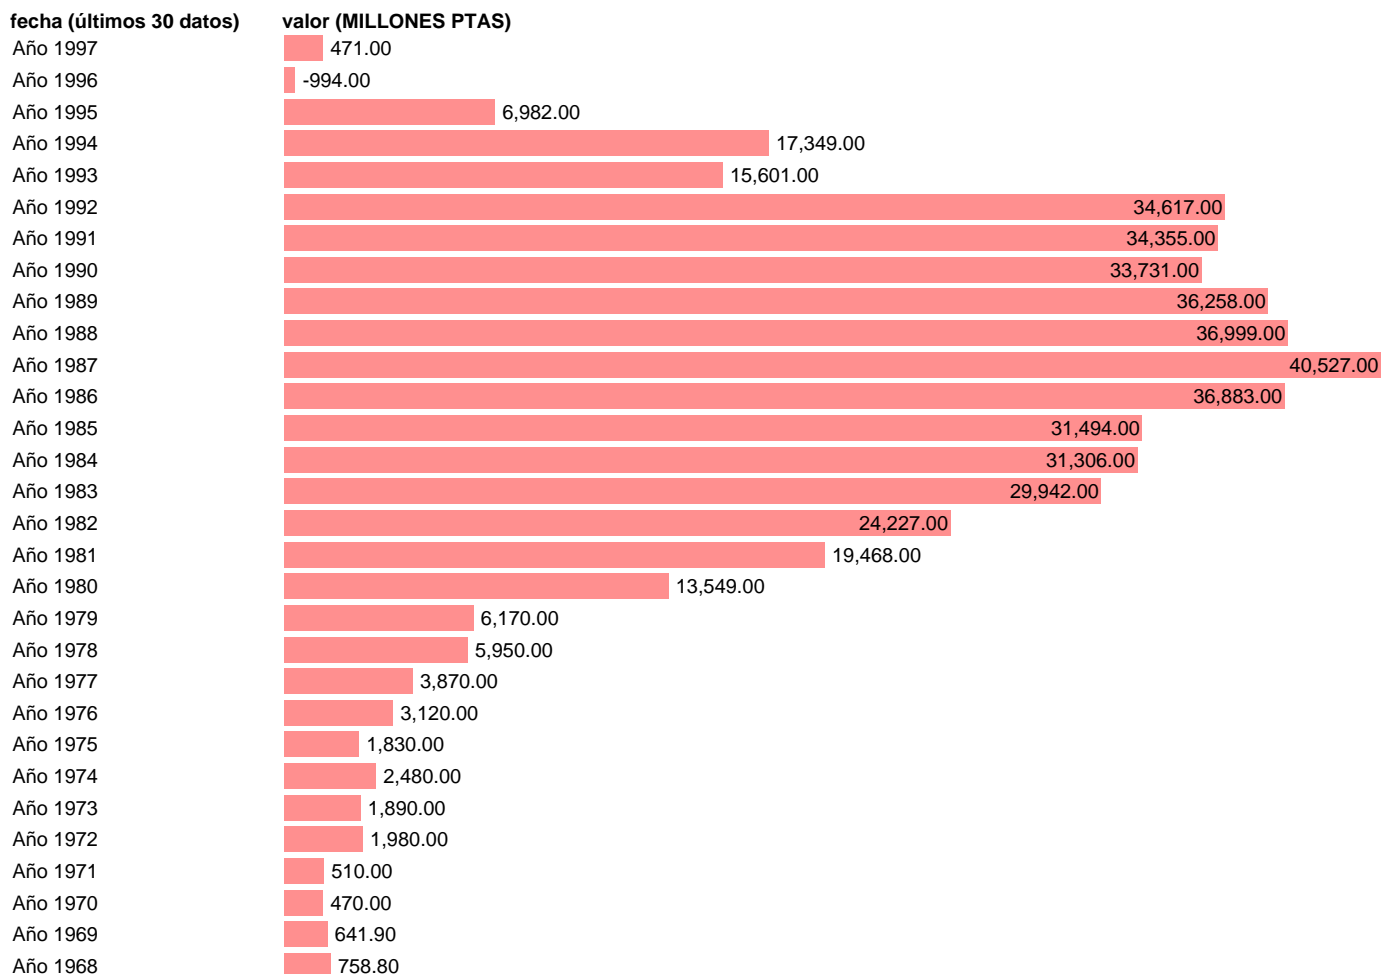

## REMUNERACION NETA DE LOS ASAL. POR EL RESTO DEL MUNDO. PTAS CORRIENTES BASE 86

Estadística: [REMUNERACION NETA DE LOS ASAL. POR EL RESTO DEL MUNDO. PTAS CORRIENTES BASE 86](#)

Enlace permanente (Permalink): <https://tematicas.org/M1/9adc6200/>

Fuente: INE/SGPC.

Frecuencia: Anual.

Unidades: MILLONES PTAS.

Datos disponibles desde Año 1954 hasta Año 1997.

Valor más alto alcanzado en Año 1987: 40527.

Valor más bajo alcanzado en Año 1996: -994.

[Pulse aquí](#) para acceder a los datos completos actualizados y a la representación gráfica estadística.