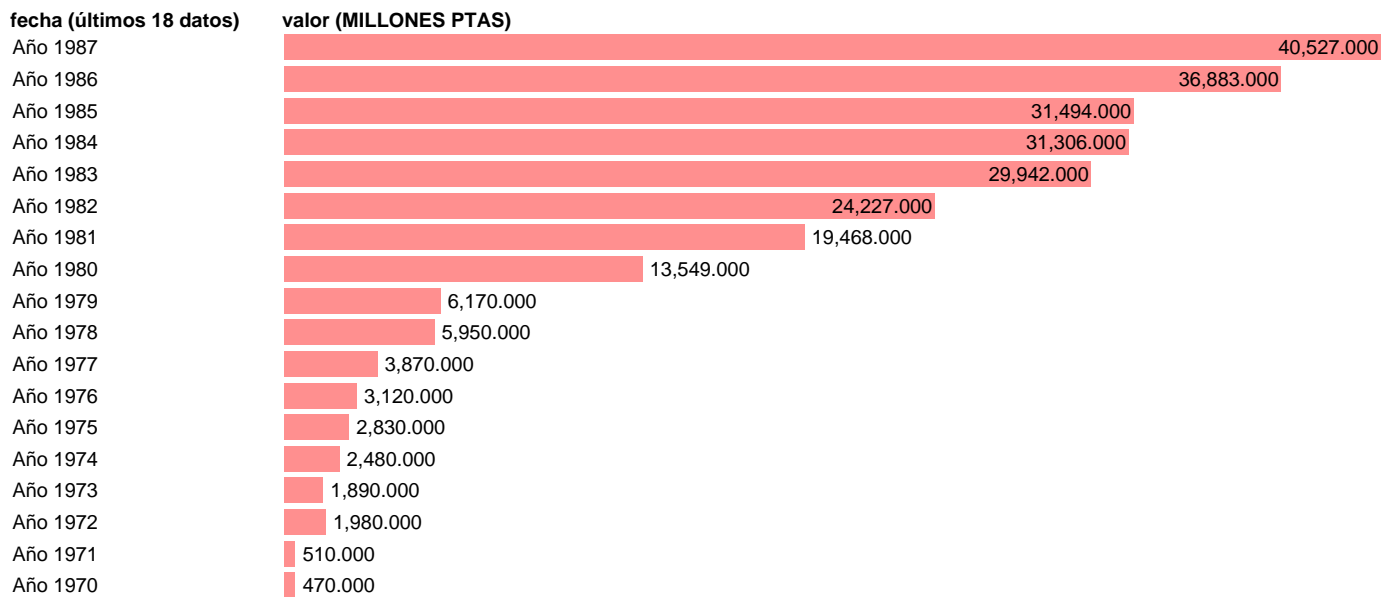

REMUNERACION NETA DE LOS ASAL.POR EL RESTO DEL MUNDO. PTAS CORRIENTES BASE 80

Estadística: [REMUNERACION NETA DE LOS ASAL.POR EL RESTO DEL MUNDO. PTAS CORRIENTES BASE 80](#)

Enlace permanente (Permalink): <https://tematicas.org/M1/90cc6200/>

Notas: **TERMINOLOGIA SEC. 1986 PROVISIONAL, 1987 AVANCE**

Fuente: **INE.**

Frecuencia: **Anual.**

Unidades: **MILLONES PTAS.**

Datos disponibles desde **Año 1970** hasta **Año 1987**.

Valor más alto alcanzado en Año 1987: **40527.**

Valor más bajo alcanzado en Año 1970: **470.**

[Pulse aquí](#) para acceder a los datos completos actualizados y a la representación gráfica estadística.