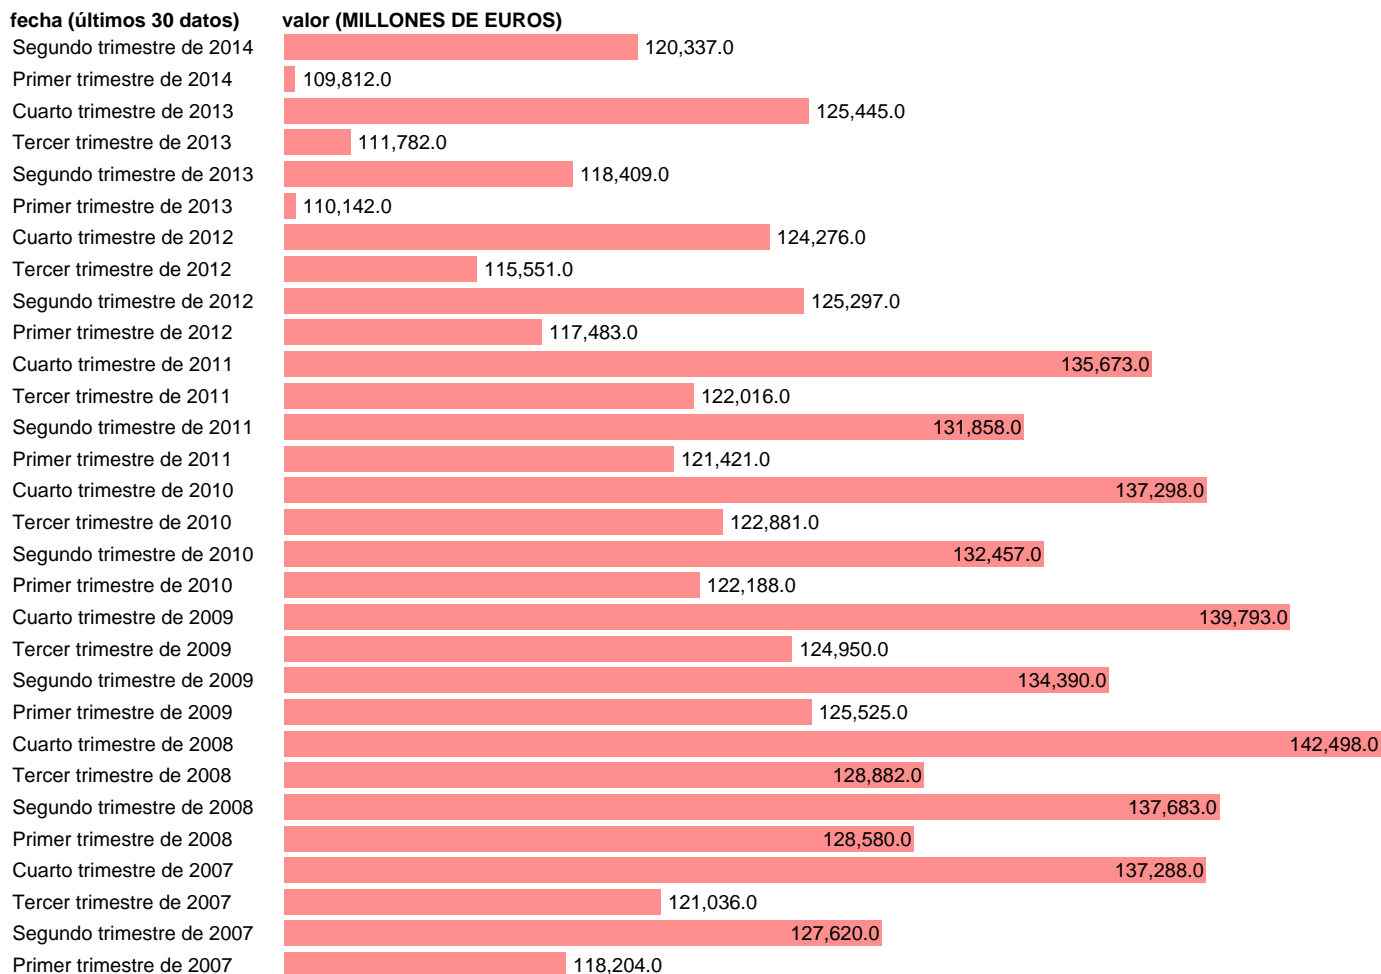

REMUNERACION DE ASALARIADOS. TOTAL. PRECIOS CORRIENTES

Estadística: [REMUNERACION DE ASALARIADOS. TOTAL. PRECIOS CORRIENTES](#)

Enlace permanente (Permalink): <https://tematicas.org/M1/9ahc6100t/>

Notas: **ACTUALIZA: ÁREA MERCADO LABORAL**

Fuente: **INSTITUTO NACIONAL DE ESTADISTICA (CONTABILIDAD NACIONAL TRIMESTRAL-BASE 2008).**

Frecuencia: **Trimestral.**

Unidades: **MILLONES DE EUROS.**

Datos disponibles desde **Primer trimestre de 1995** hasta **Segundo trimestre de 2014.**

Valor más alto alcanzado en Cuarto trimestre de 2008: **142498.**

Valor más bajo alcanzado en Primer trimestre de 1995: **51000.**

[Pulse aquí](#) para acceder a los datos completos actualizados y a la representación gráfica estadística.