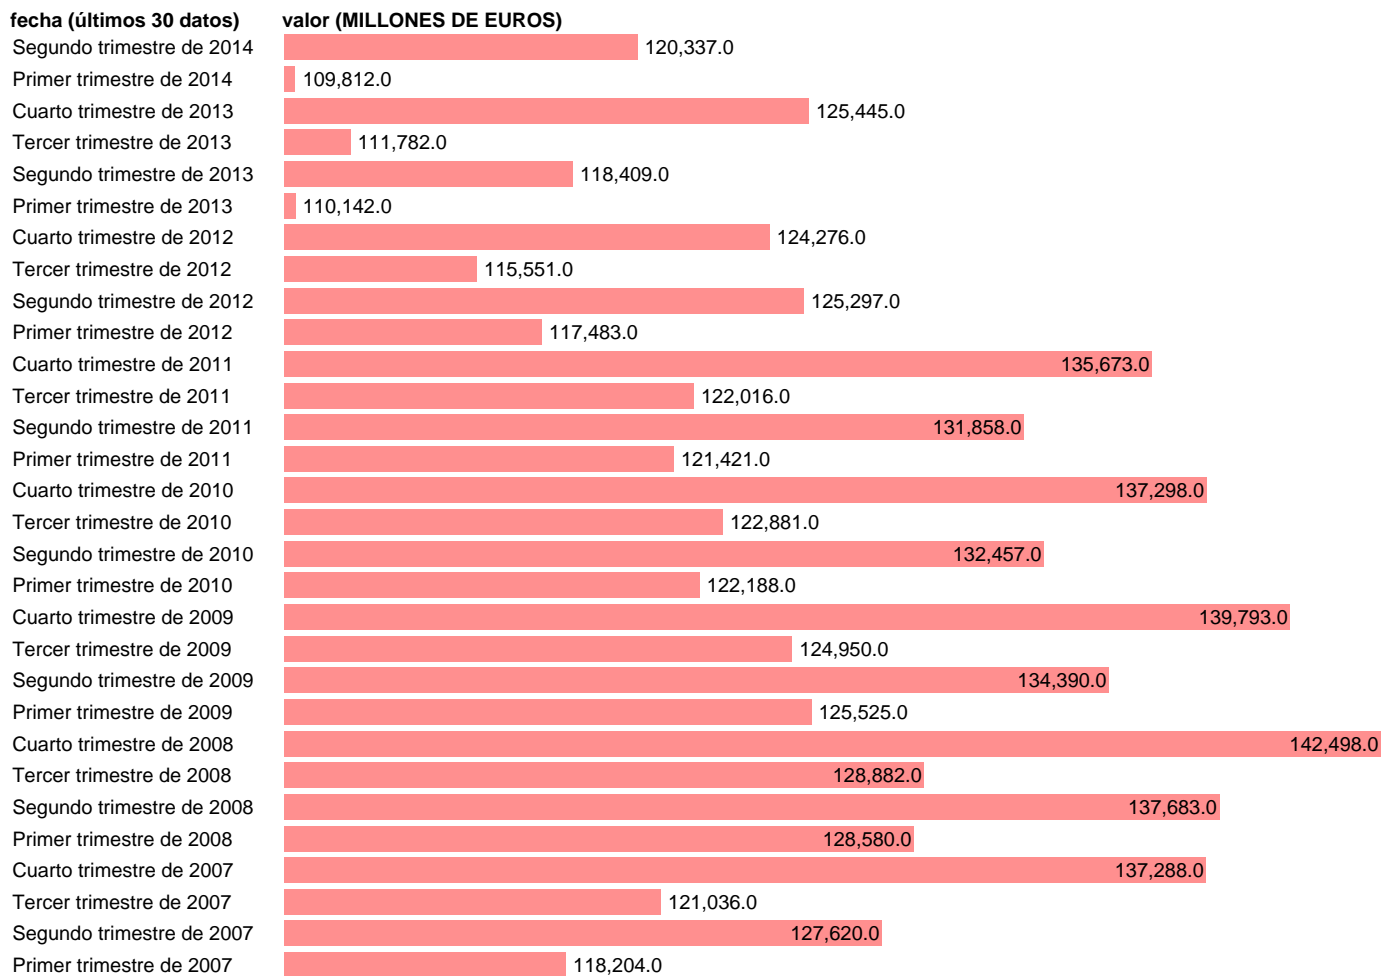

## REMUNERACION DE ASALARIADOS. TOTAL. PRECIOS CORRIENTES

Estadística: [REMUNERACION DE ASALARIADOS. TOTAL. PRECIOS CORRIENTES](#)

Enlace permanente (Permalink): <https://tematicas.org/M1/90hc6100t/>

Notas: **ACTUALIZA: ÁREA MERCADO LABORAL**

Fuente: **INSTITUTO NACIONAL DE ESTADISTICA (CONTABILIDAD NACIONAL TRIMESTRAL-BASE 2008).**

Frecuencia: **Trimestral.**

Unidades: **MILLONES DE EUROS.**

Datos disponibles desde **Primer trimestre de 1995** hasta **Segundo trimestre de 2014**.

Valor más alto alcanzado en Cuarto trimestre de 2008: **142498**.

Valor más bajo alcanzado en Primer trimestre de 1995: **51000**.

[Pulse aquí](#) para acceder a los datos completos actualizados y a la representación gráfica estadística.