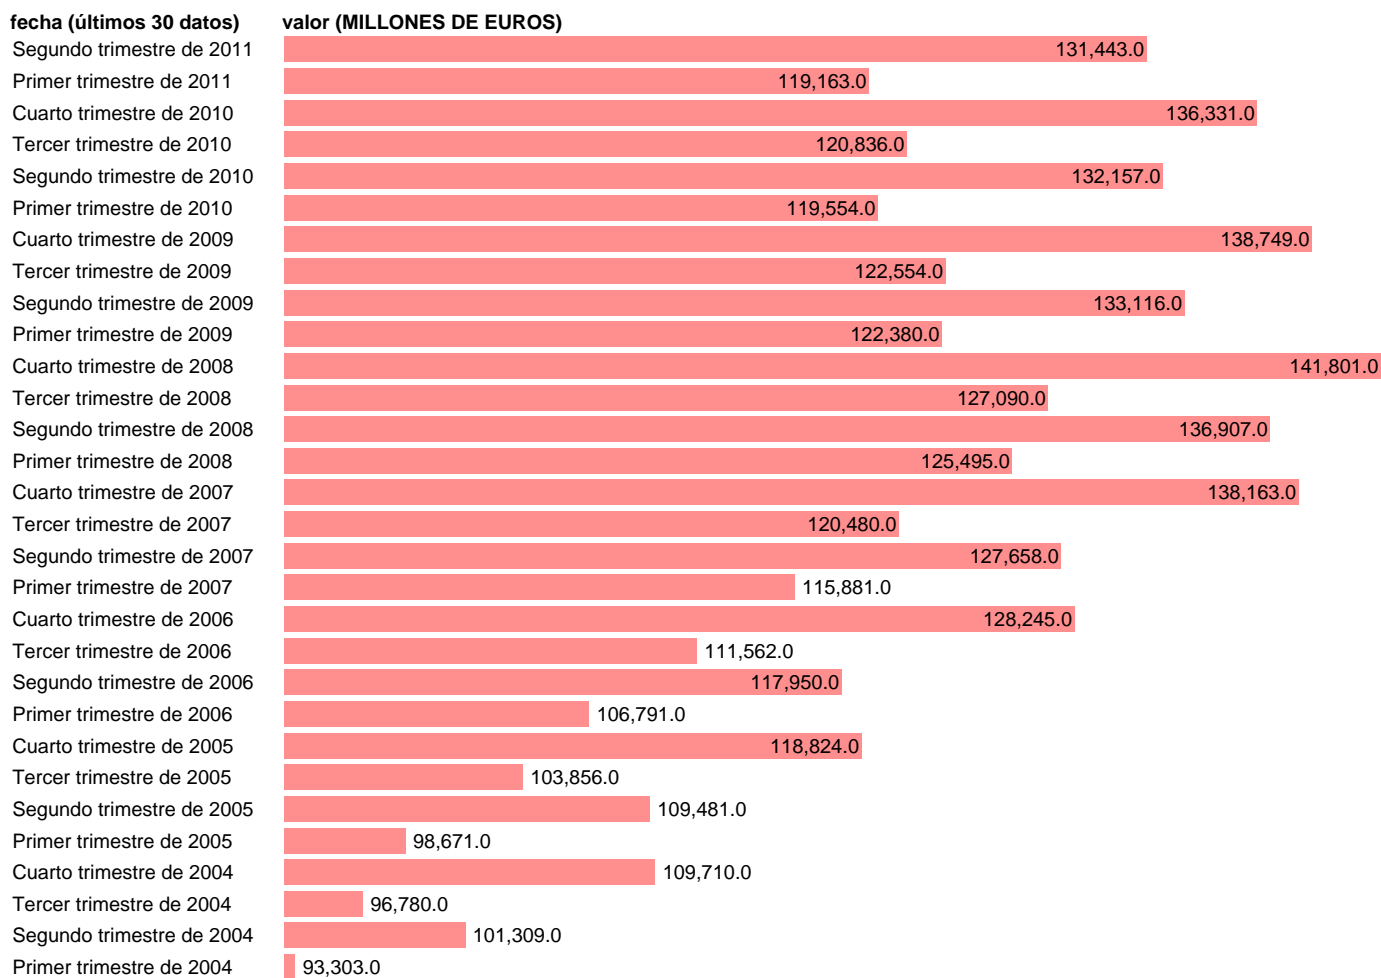

REMUNERACION DE ASALARIADOS. TOTAL. PRECIOS CORRIENTES

Estadística: [REMUNERACION DE ASALARIADOS. TOTAL. PRECIOS CORRIENTES](#)

Enlace permanente (Permalink): <https://tematicas.org/M1/90gc6100t/>

Notas: **ACTUALIZA: ÁREA MERCADO LABORAL**

Fuente: **INE (CN 2000)**.

Frecuencia: **Trimestral**.

Unidades: **MILLONES DE EUROS**.

Datos disponibles desde **Primer trimestre de 1995** hasta **Segundo trimestre de 2011**.

Valor más alto alcanzado en Cuarto trimestre de 2008: **141801**.

Valor más bajo alcanzado en Primer trimestre de 1995: **50769**.

[Pulse aquí](#) para acceder a los datos completos actualizados y a la representación gráfica estadística.