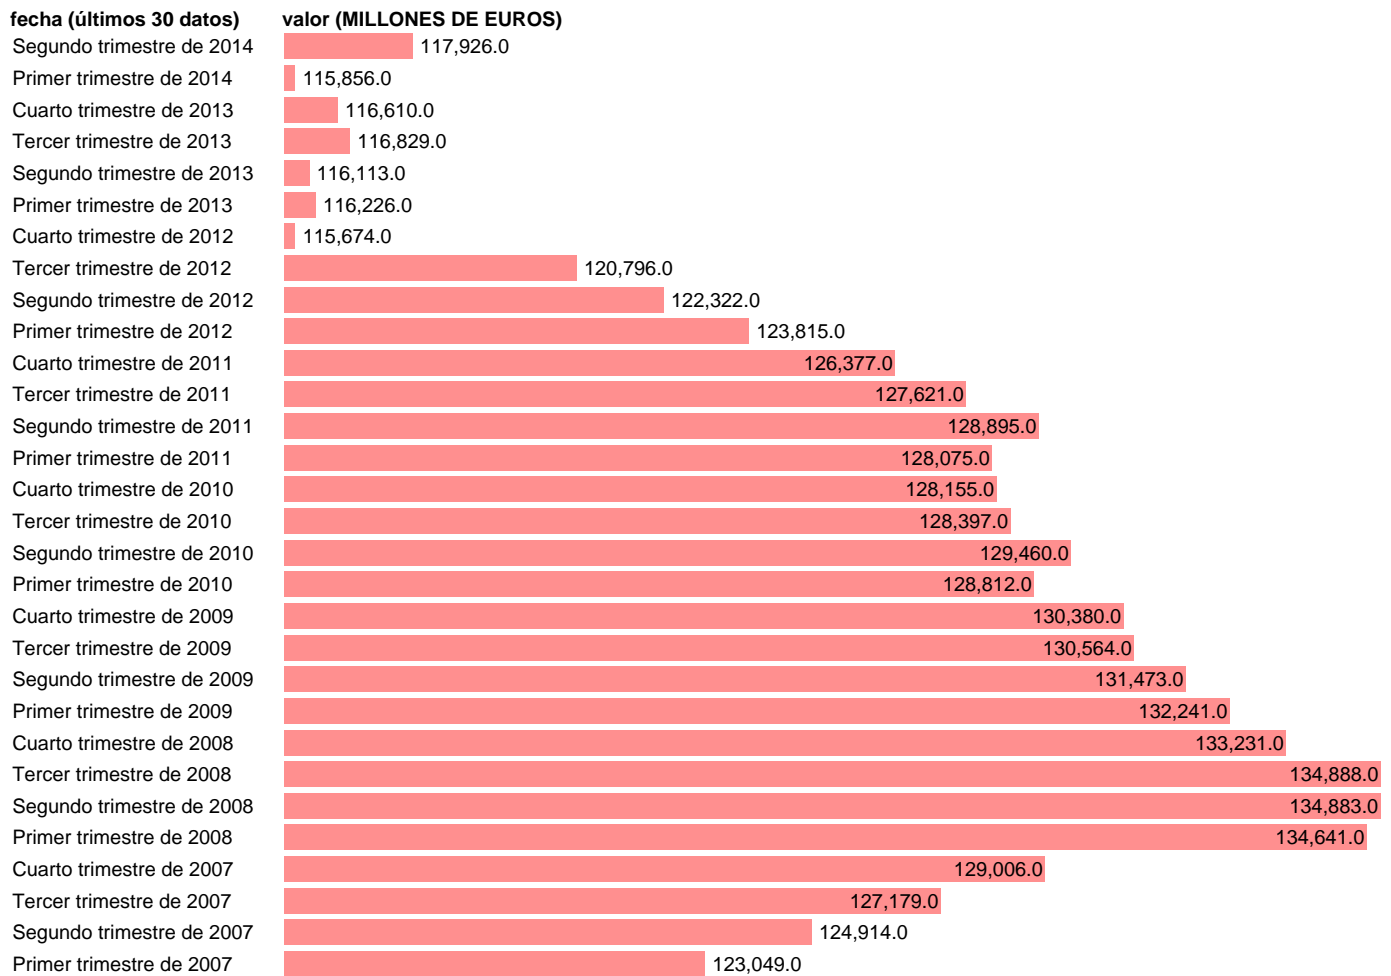

## REMUNERACION DE ASALARIADOS. TOTAL. PRECIOS CORRIENTES (CVEC)

Estadística: [REMUNERACION DE ASALARIADOS. TOTAL. PRECIOS CORRIENTES \(CVEC\)](#)

Enlace permanente (Permalink): <https://tematicas.org/M1/90hc6100d/>

Notas: **NOTA: DATOS CORREGIDOS DE EFECTOS ESTACIONALES Y CALENDARIO ACTUALIZA: ÁREA MERCADO LABORAL**

Fuente: **INSTITUTO NACIONAL DE ESTADISTICA (CONTABILIDAD NACIONAL TRIMESTRAL-BASE 2008).**

Frecuencia: **Trimestral.**

Unidades: **MILLONES DE EUROS.**

Datos disponibles desde **Primer trimestre de 1995** hasta **Segundo trimestre de 2014**.

Valor más alto alcanzado en Tercer trimestre de 2008: **134888**.

Valor más bajo alcanzado en Primer trimestre de 1995: **53557**.