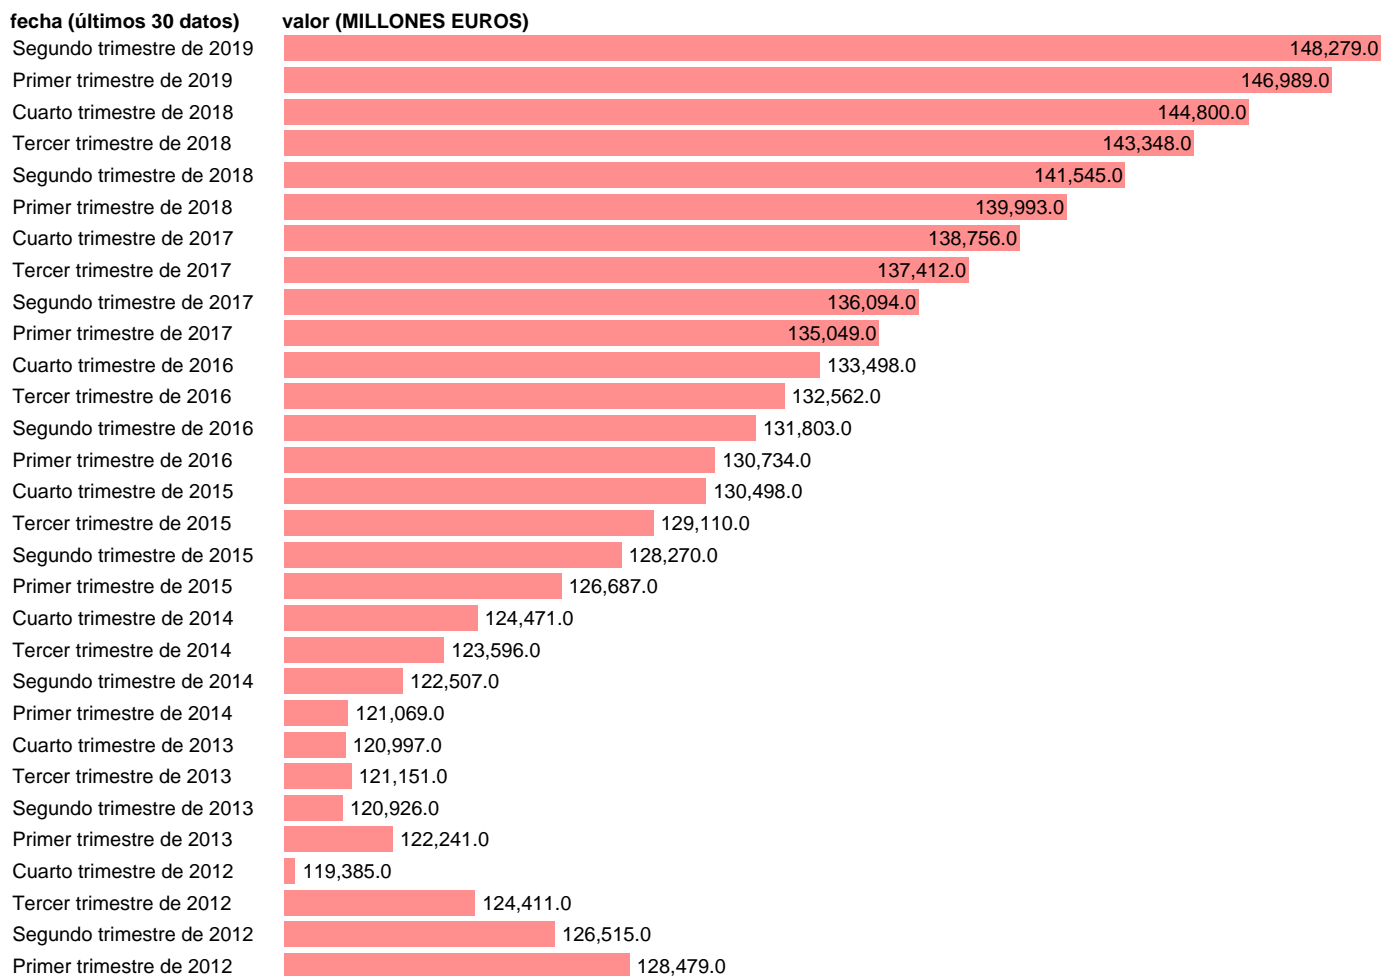

REMUNERACION DE ASALARIADOS. TOTAL. PRECIOS CORRIENTES (CVEC)

Estadística: [REMUNERACION DE ASALARIADOS. TOTAL. PRECIOS CORRIENTES \(CVEC\)](#)

Enlace permanente (Permalink): <https://tematicas.org/M1/9ajc6100d/>

Notas: **NOTA: DATOS CORREGIDOS DE EFECTOS ESTACIONALES Y CALENDARIO ACTUALIZA: ÁREA MERCADO LABORAL**

Fuente: **INE (CNTR BASE 2010).**

Frecuencia: **Trimestral.**

Unidades: **MILLONES EUROS.**

Datos disponibles desde **Primer trimestre de 1995** hasta **Segundo trimestre de 2019.**

Valor más alto alcanzado en Segundo trimestre de 2019: **148279.**

Valor más bajo alcanzado en Primer trimestre de 1995: **53700.**

[Pulse aquí](#) para acceder a los datos completos actualizados y a la representación gráfica estadística.