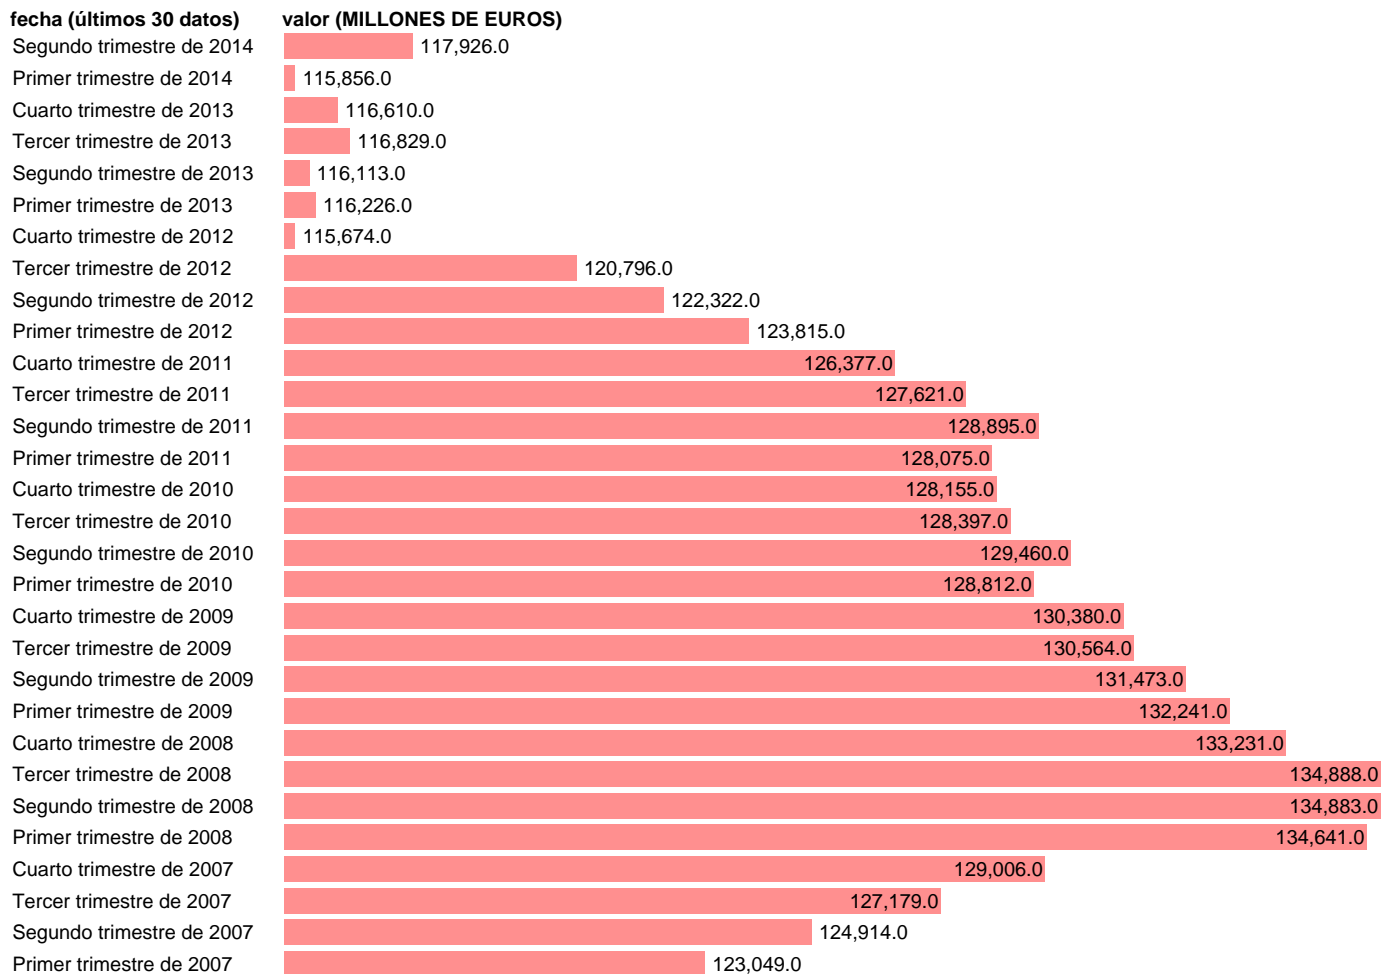

REMUNERACION DE ASALARIADOS. TOTAL. PRECIOS CORRIENTES (CVEC)

Estadística: [REMUNERACION DE ASALARIADOS. TOTAL. PRECIOS CORRIENTES \(CVEC\)](#)

Enlace permanente (Permalink): <https://tematicas.org/M1/9ahc6100d/>

Notas: **NOTA: DATOS CORREGIDOS DE EFECTOS ESTACIONALES Y CALENDARIO ACTUALIZA: ÁREA MERCADO LABORAL**

Fuente: **INSTITUTO NACIONAL DE ESTADISTICA (CONTABILIDAD NACIONAL TRIMESTRAL-BASE 2008).**

Frecuencia: **Trimestral.**

Unidades: **MILLONES DE EUROS.**

Datos disponibles desde **Primer trimestre de 1995** hasta **Segundo trimestre de 2014**.

Valor más alto alcanzado en Tercer trimestre de 2008: **134888**.

Valor más bajo alcanzado en Primer trimestre de 1995: **53557**.