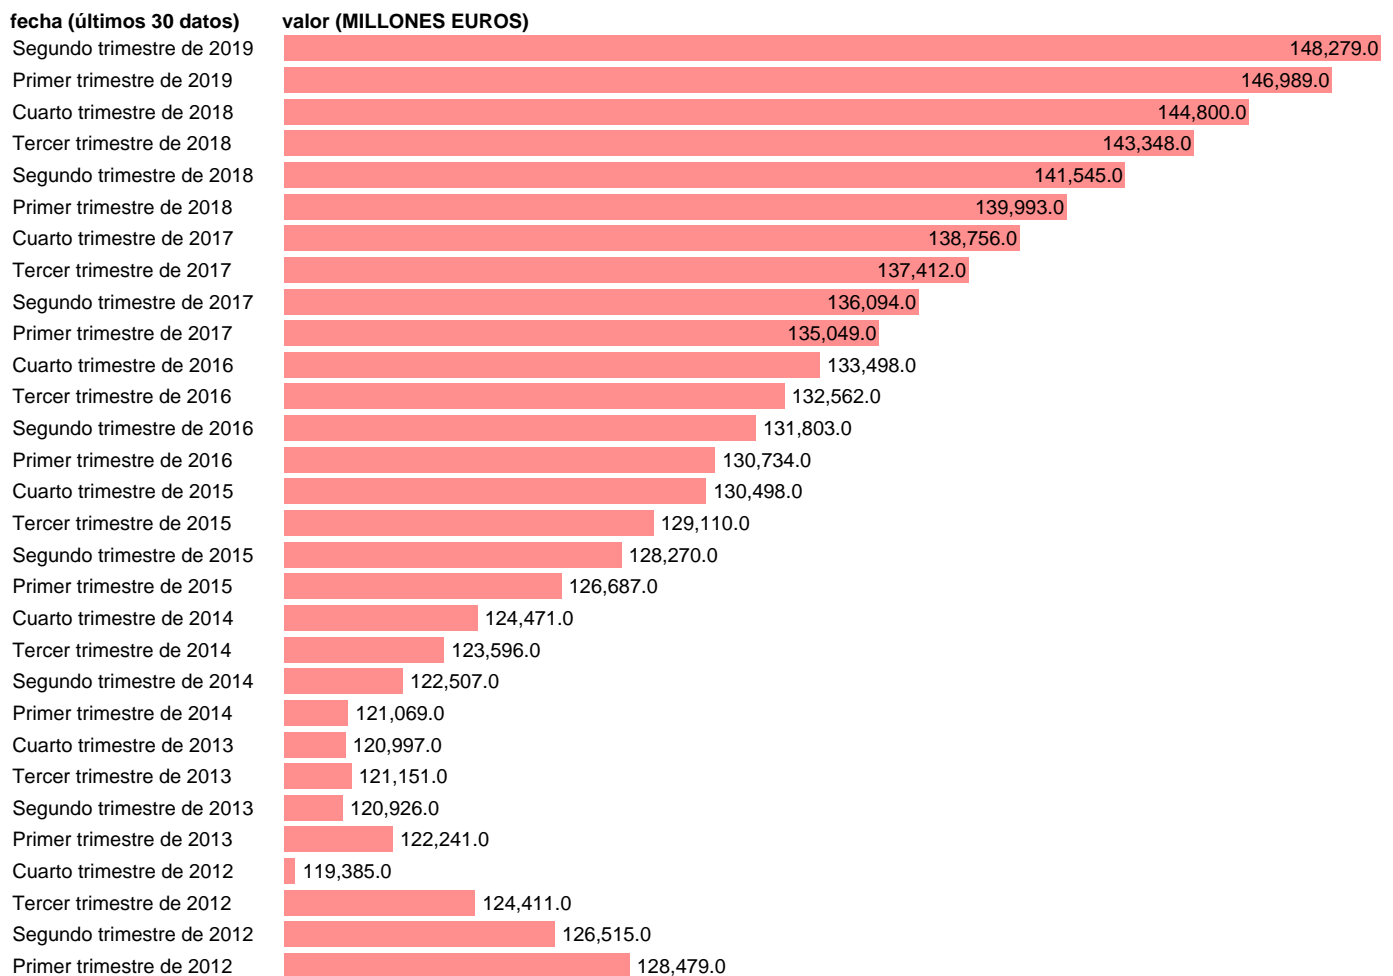

## REMUNERACION DE ASALARIADOS. TOTAL. PRECIOS CORRIENTES (CVEC)

Estadística: [REMUNERACION DE ASALARIADOS. TOTAL. PRECIOS CORRIENTES \(CVEC\)](#)

Enlace permanente (Permalink): <https://tematicas.org/M1/90jc6100d/>

Notas: **NOTA: DATOS CORREGIDOS DE EFECTOS ESTACIONALES Y CALENDARIO ACTUALIZA: ÁREA MERCADO LABORAL**

Fuente: **INE (CNTR BASE 2010)**.  
Frecuencia: **Trimestral**.  
Unidades: **MILLONES EUROS**.

Datos disponibles desde **Primer trimestre de 1995** hasta **Segundo trimestre de 2019**.  
Valor más alto alcanzado en Segundo trimestre de 2019: **148279**.  
Valor más bajo alcanzado en Primer trimestre de 1995: **53700**.