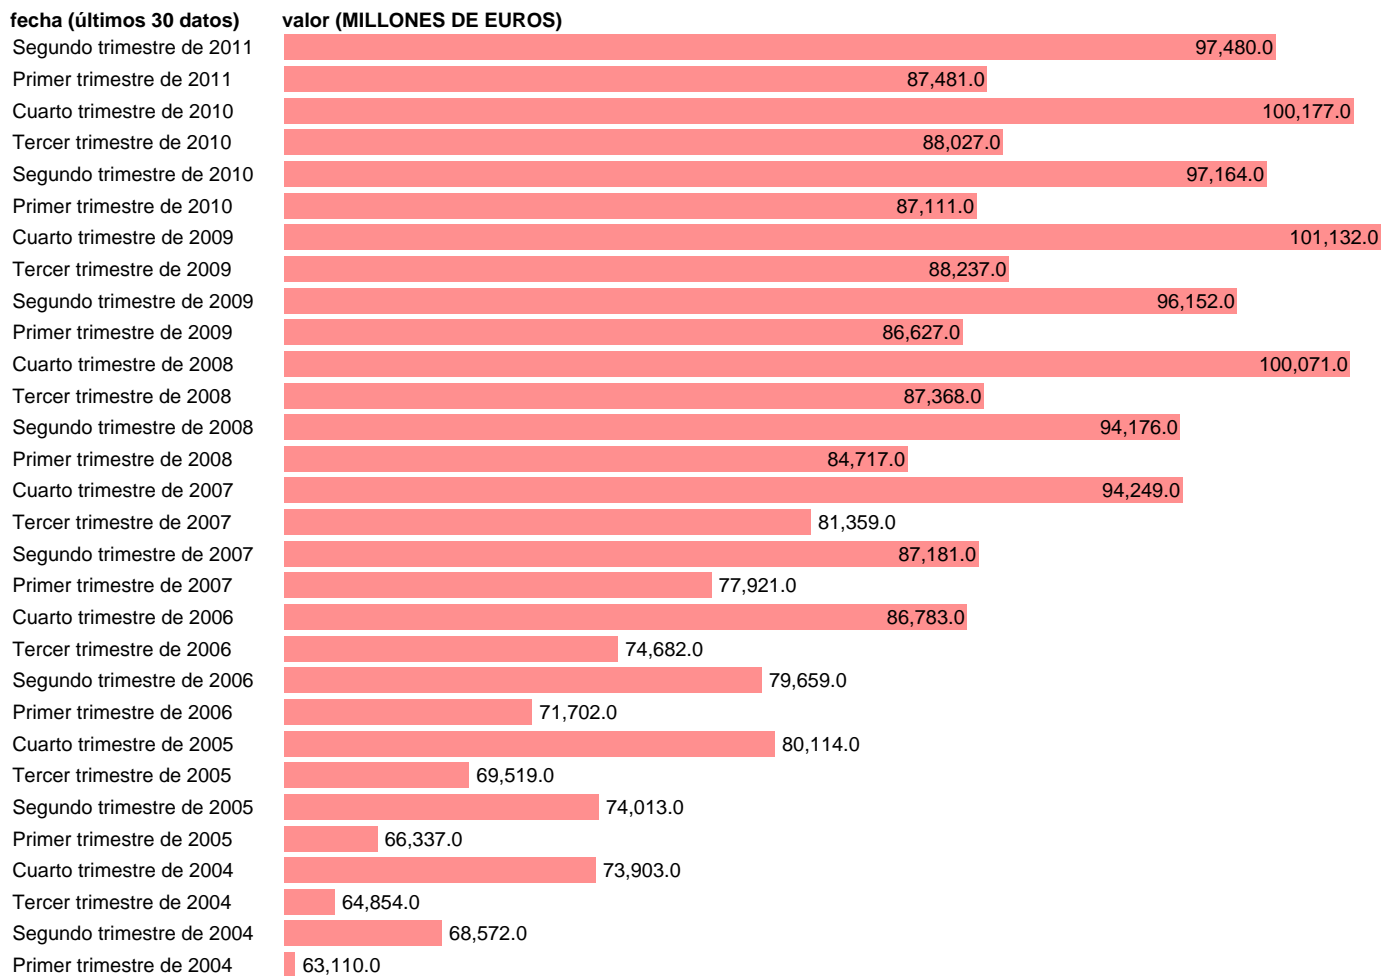

REMUNERACION DE ASALARIADOS. SERVICIOS TOTAL

Estadística: [REMUNERACION DE ASALARIADOS. SERVICIOS TOTAL](#)

Enlace permanente (Permalink): <https://tematicas.org/M1/9agc6140t/>

Notas: **ACTUALIZA: ÁREA MERCADO LABORAL**

Fuente: **INE (CN 2000).**

Frecuencia: **Trimestral.**

Unidades: **MILLONES DE EUROS.**

Datos disponibles desde **Primer trimestre de 1995** hasta **Segundo trimestre de 2011.**

Valor más alto alcanzado en Cuarto trimestre de 2009: **101132.**

Valor más bajo alcanzado en Primer trimestre de 1995: **33174.**

[Pulse aquí](#) para acceder a los datos completos actualizados y a la representación gráfica estadística.