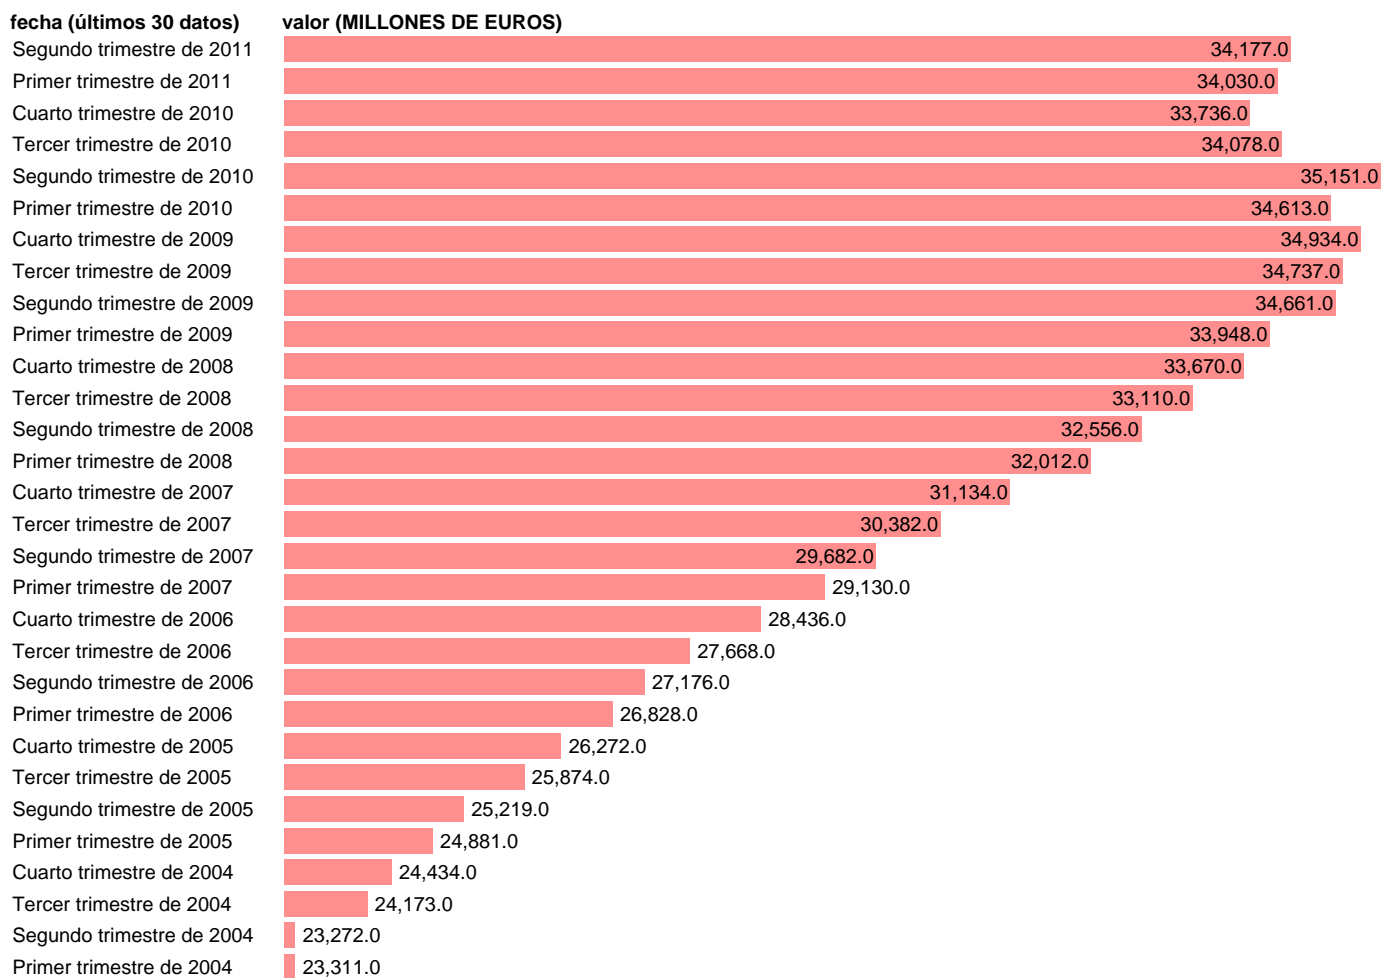

## REMUNERACIÓN DE ASALARIADOS. SERVICIOS NO DE MERCADO(DATOS CORREGIDOS)

Estadística: [REMUNERACIÓN DE ASALARIADOS. SERVICIOS NO DE MERCADO\(DATOS CORREGIDOS\)](#)

Enlace permanente (Permalink): <https://tematicas.org/M1/90gc6142d/>

Notas: **DATOS CORREGIDOS DE EFECTOS ESTACIONALES Y CALENDARIO ACTUALIZA: ÁREA MERCADO LABORAL**

Fuente: **INE (CN 2000)**.

Frecuencia: **Trimestral**.

Unidades: **MILLONES DE EUROS**.

Datos disponibles desde **Primer trimestre de 1995** hasta **Segundo trimestre de 2011**.

Valor más alto alcanzado en Segundo trimestre de 2010: **35151**.

Valor más bajo alcanzado en Segundo trimestre de 1995: **13897**.

[Pulse aquí](#) para acceder a los datos completos actualizados y a la representación gráfica estadística.