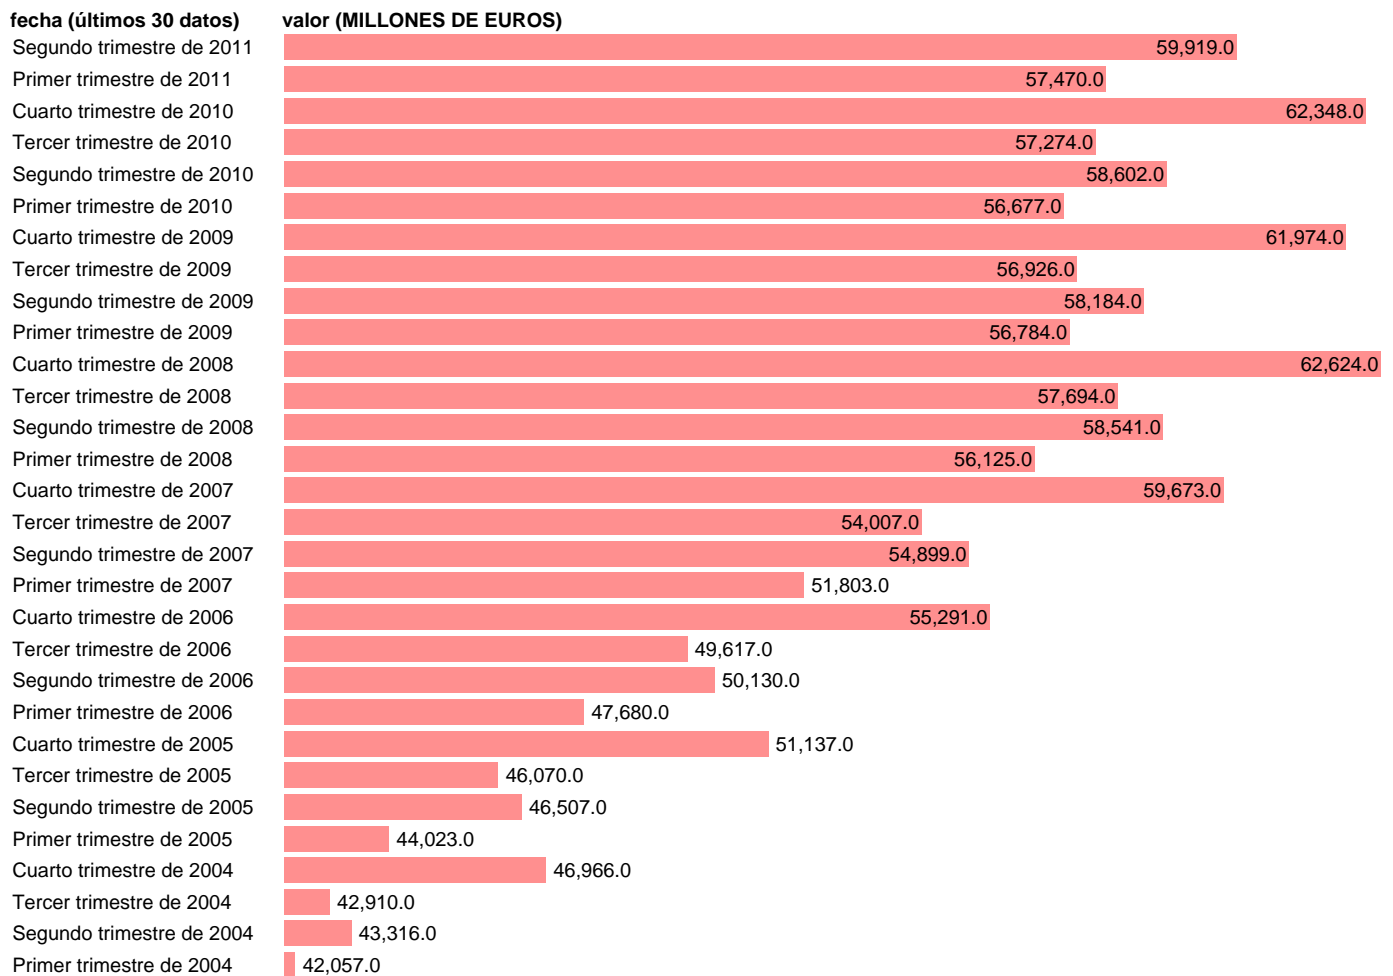

REMUNERACIÓN DE ASALARIADOS. SERVICIOS DE MERCADO

Estadística: [REMUNERACIÓN DE ASALARIADOS. SERVICIOS DE MERCADO](#)

Enlace permanente (Permalink): <https://tematicas.org/M1/90gc6141t/>

Notas: **ACTUALIZA:ÁREA MERCADO LABORAL**

Fuente: **INE (CN 2000)**.

Frecuencia: **Trimestral**.

Unidades: **MILLONES DE EUROS**.

Datos disponibles desde **Primer trimestre de 1995** hasta **Segundo trimestre de 2011**.

Valor más alto alcanzado en Cuarto trimestre de 2008: **62624**.

Valor más bajo alcanzado en Primer trimestre de 1995: **20454**.

[Pulse aquí](#) para acceder a los datos completos actualizados y a la representación gráfica estadística.