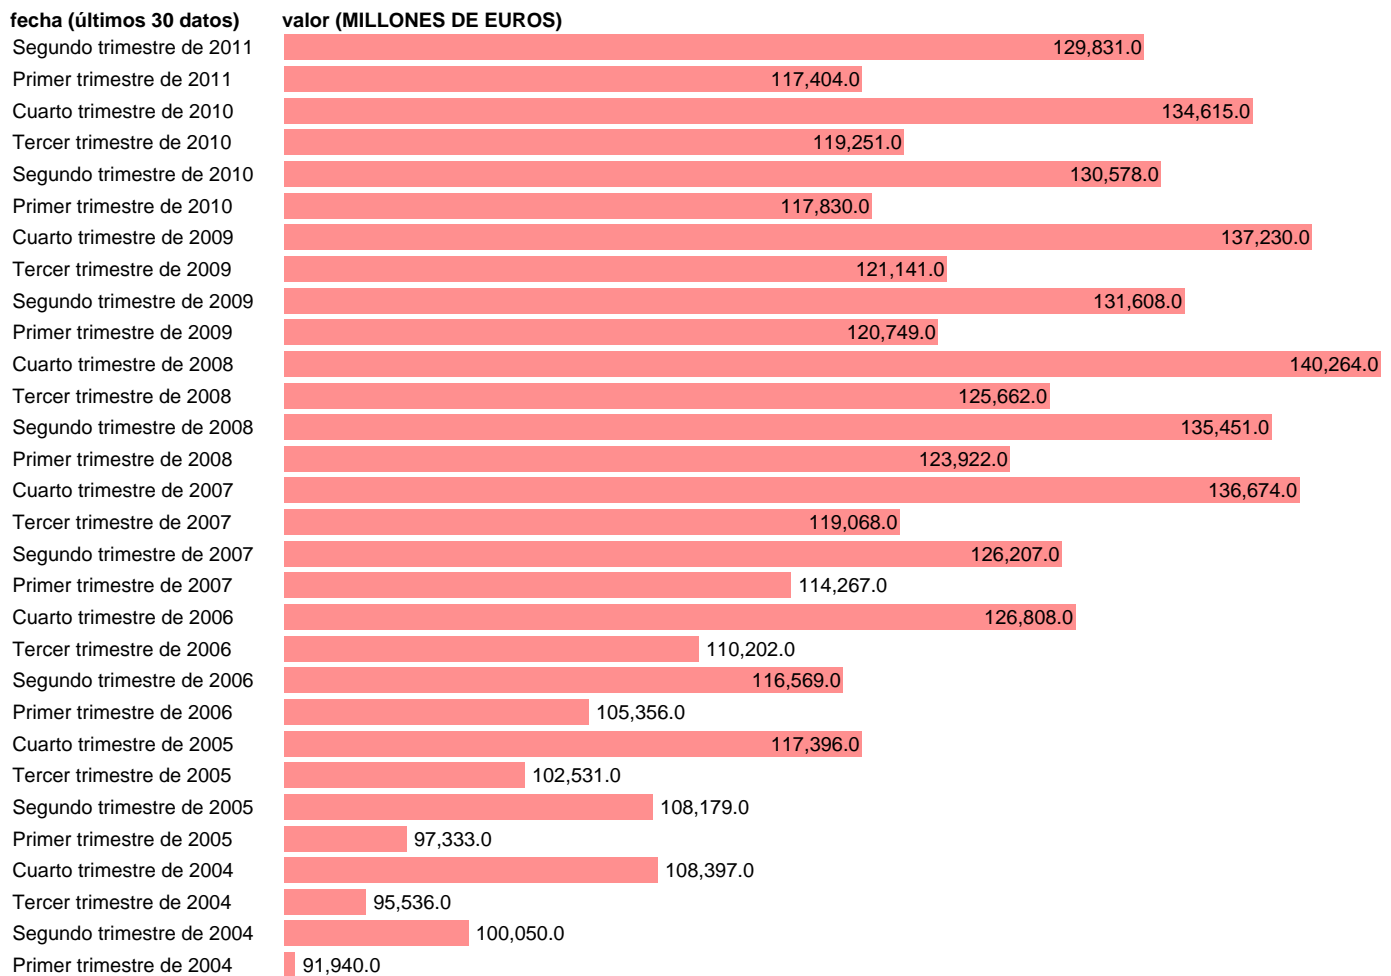

## REMUNERACION DE ASALARIADOS. SECTOR NO AGRARIO

Estadística: [REMUNERACION DE ASALARIADOS. SECTOR NO AGRARIO](#)

Enlace permanente (Permalink): <https://tematicas.org/M1/9agc6150t/>

Notas: **ACTUALIZA: ÁREA MERCADO LABORAL**

Fuente: **INE (CN 2000).**

Frecuencia: **Trimestral.**

Unidades: **MILLONES DE EUROS.**

Datos disponibles desde **Primer trimestre de 1995** hasta **Segundo trimestre de 2011.**

Valor más alto alcanzado en Cuarto trimestre de 2008: **140264.**

Valor más bajo alcanzado en Primer trimestre de 1995: **49932.**

[Pulse aquí](#) para acceder a los datos completos actualizados y a la representación gráfica estadística.