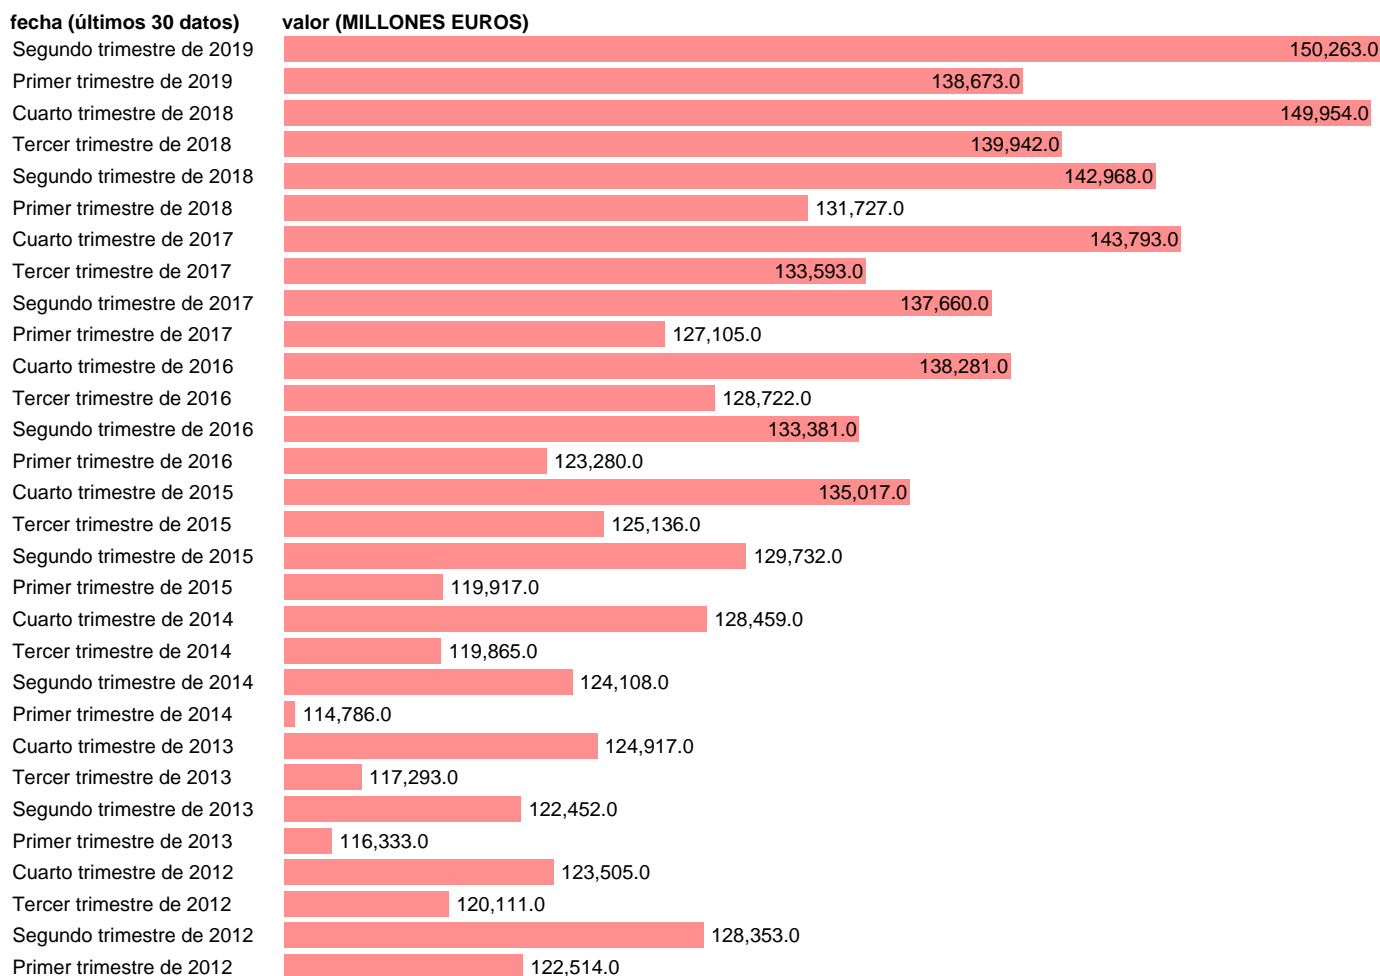

## REMUNERACION DE ASALARIADOS. SECTOR NO AGRARIO

Estadística: [REMUNERACION DE ASALARIADOS. SECTOR NO AGRARIO](#)

Enlace permanente (Permalink): <https://tematicas.org/M1/90jc6150/>

Notas: **ACTUALIZA: ÁREA MERCADO LABORAL**

Fuente: **INE (CNTR BASE 2010).**

Frecuencia: **Trimestral.**

Unidades: **MILLONES EUROS.**

Datos disponibles desde **Primer trimestre de 1995** hasta **Segundo trimestre de 2019.**

Valor más alto alcanzado en Segundo trimestre de 2019: **150263.**

Valor más bajo alcanzado en Primer trimestre de 1995: **51434.**

[Pulse aquí](#) para acceder a los datos completos actualizados y a la representación gráfica estadística.