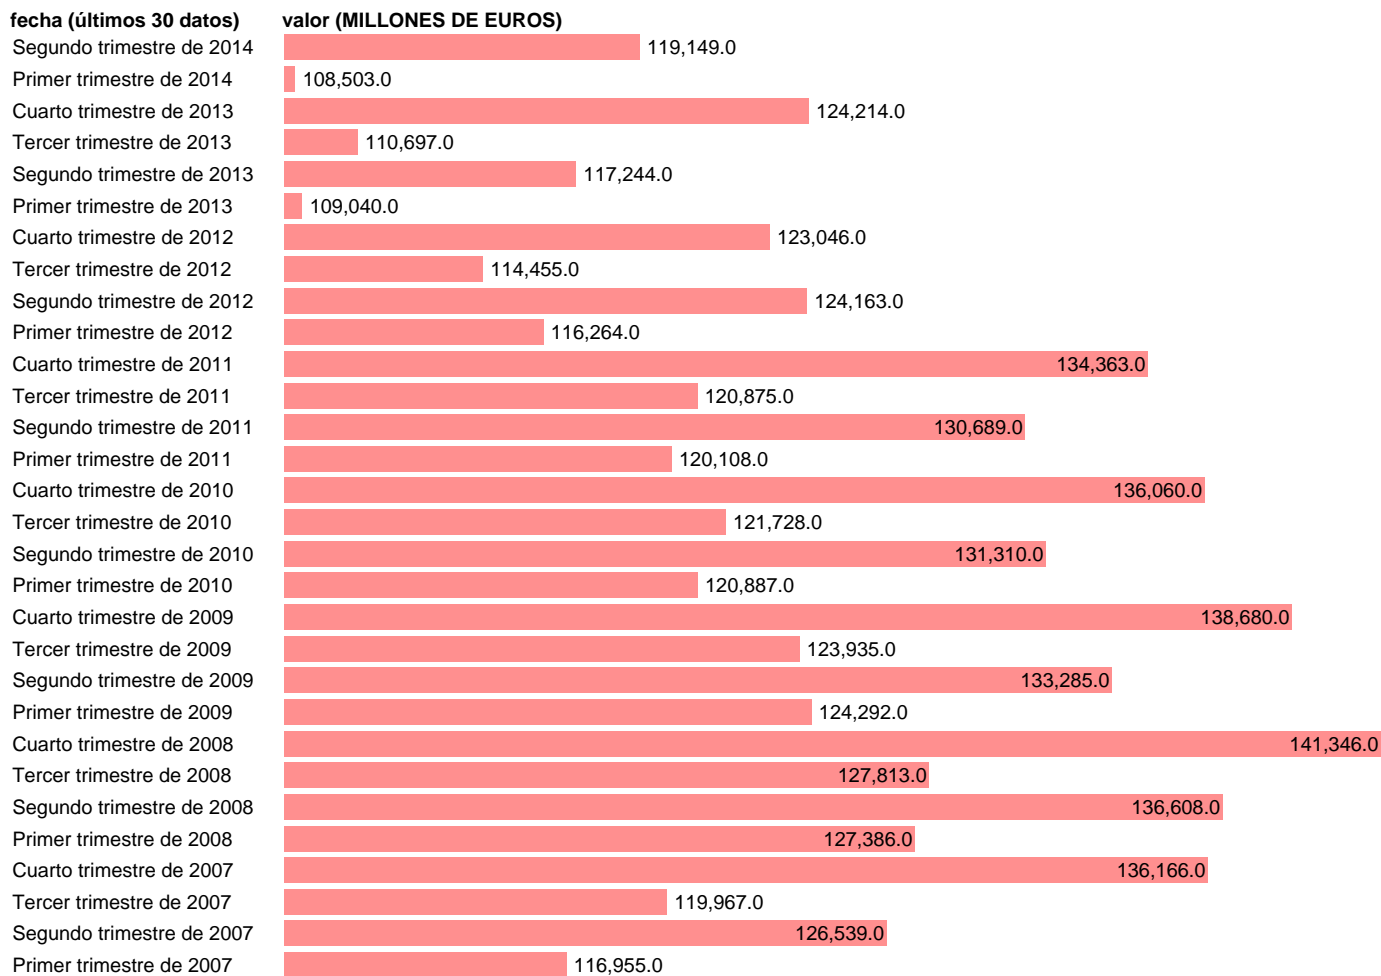

REMUNERACION DE ASALARIADOS. SECTOR NO AGRARIO

Estadística: [REMUNERACION DE ASALARIADOS. SECTOR NO AGRARIO](#)

Enlace permanente (Permalink): <https://tematicas.org/M1/90hc6150t/>

Notas: **ACTUALIZA: ÁREA MERCADO LABORAL**

Fuente: **INE (CN 2000)**.

Frecuencia: **Trimestral**.

Unidades: **MILLONES DE EUROS**.

Datos disponibles desde **Primer trimestre de 1995** hasta **Segundo trimestre de 2014**.

Valor más alto alcanzado en Cuarto trimestre de 2008: **141346**.

Valor más bajo alcanzado en Primer trimestre de 1995: **50352**.

[Pulse aquí](#) para acceder a los datos completos actualizados y a la representación gráfica estadística.