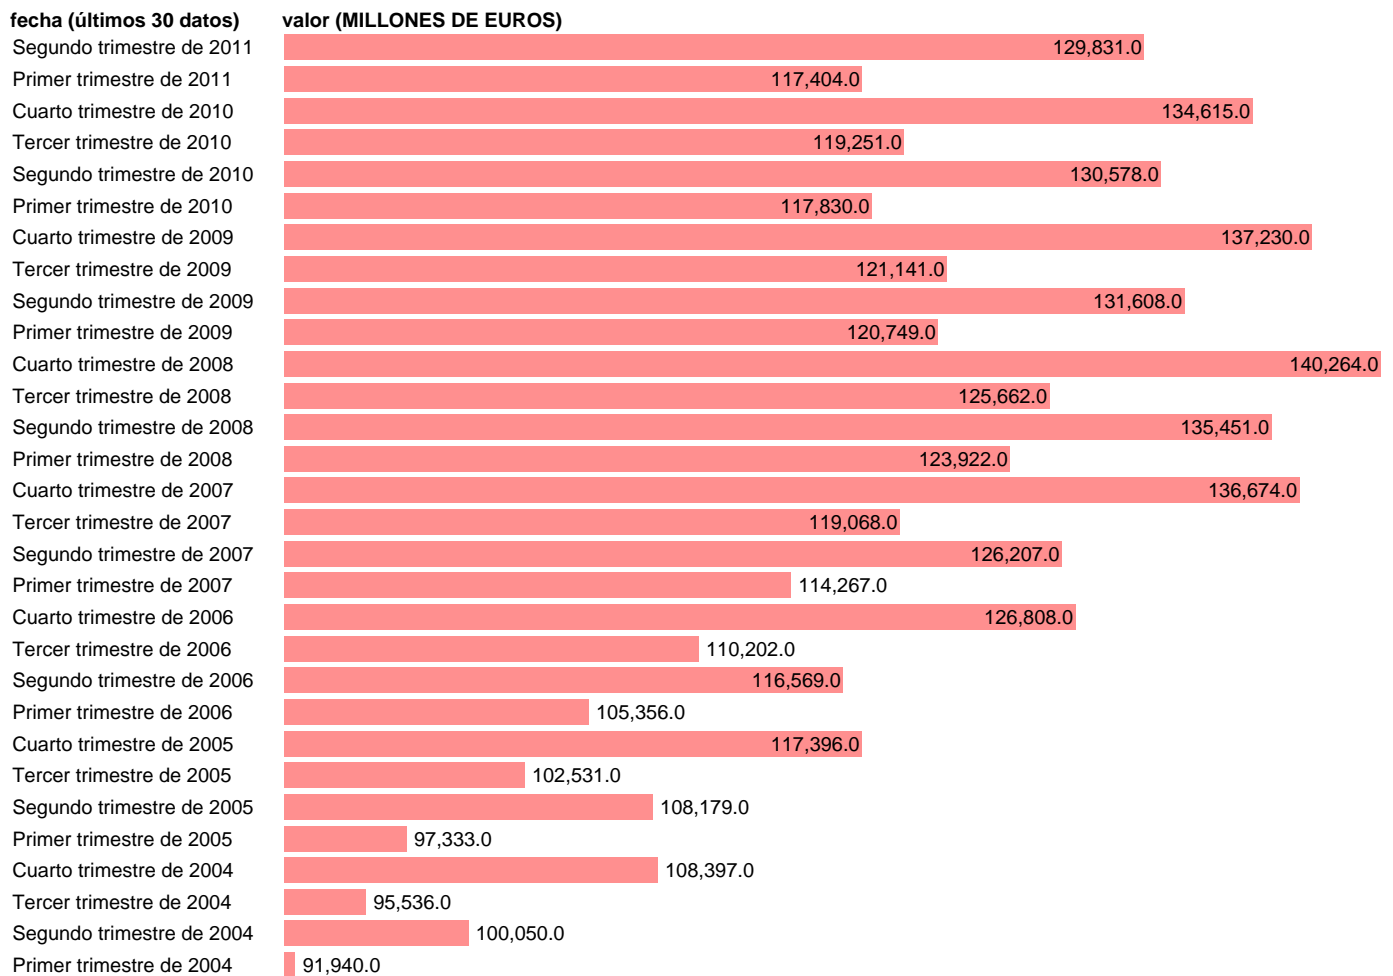

## REMUNERACION DE ASALARIADOS. SECTOR NO AGRARIO

Estadística: [REMUNERACION DE ASALARIADOS. SECTOR NO AGRARIO](#)

Enlace permanente (Permalink): <https://tematicas.org/M1/90gc6150t/>

Notas: **ACTUALIZA: ÁREA MERCADO LABORAL**

Fuente: **INE (CN 2000).**

Frecuencia: **Trimestral.**

Unidades: **MILLONES DE EUROS.**

Datos disponibles desde **Primer trimestre de 1995** hasta **Segundo trimestre de 2011.**

Valor más alto alcanzado en Cuarto trimestre de 2008: **140264.**

Valor más bajo alcanzado en Primer trimestre de 1995: **49932.**

[Pulse aquí](#) para acceder a los datos completos actualizados y a la representación gráfica estadística.