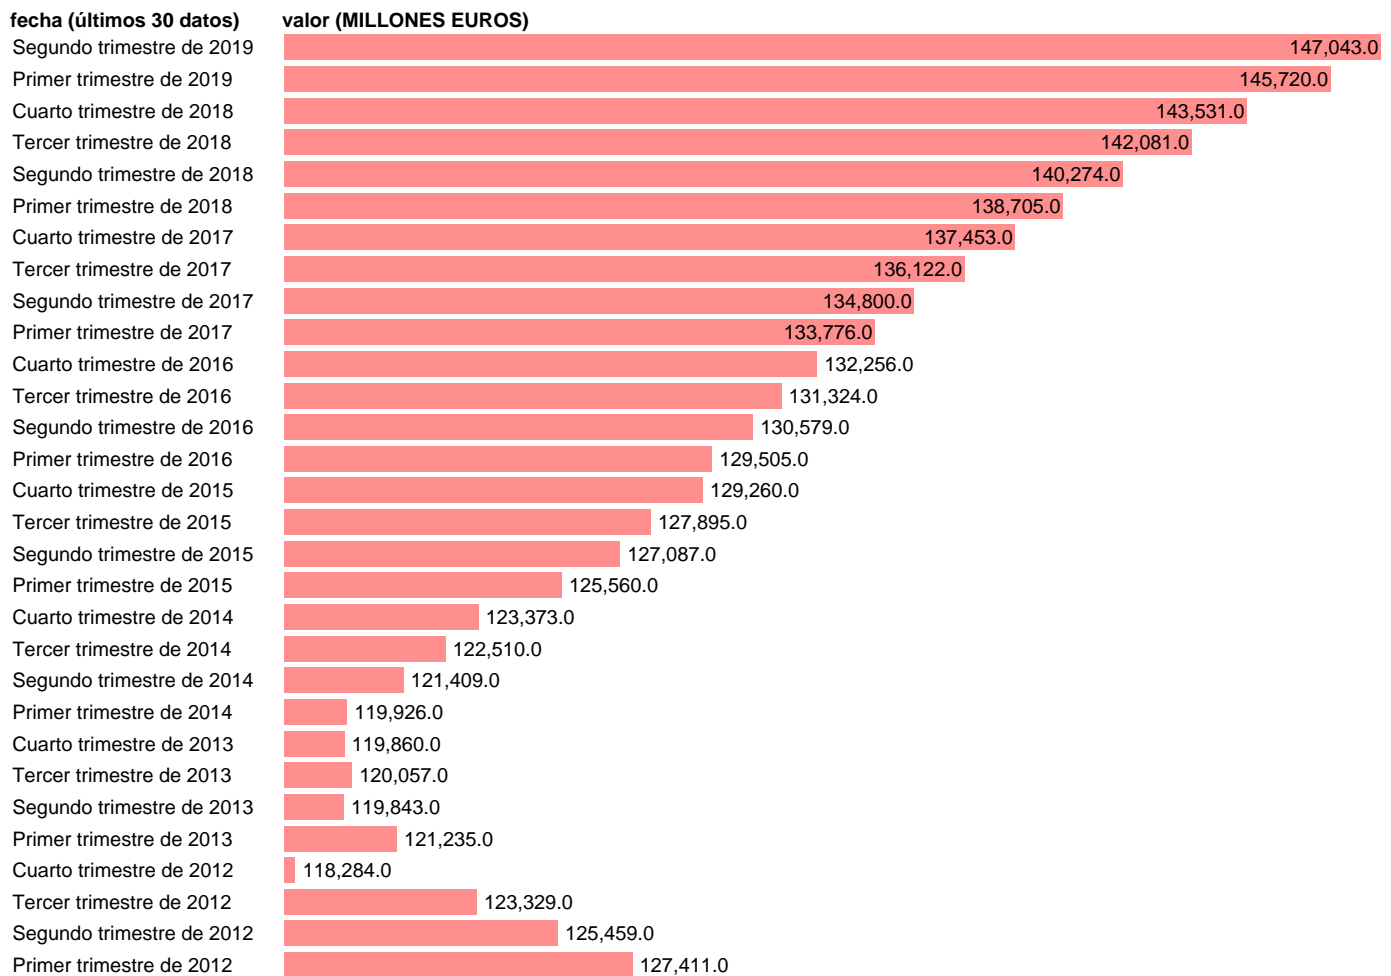

## REMUNERACION DE ASALARIADOS. SECTOR NO AGRARIO (DATOS CORREGIDOS)

Estadística: [REMUNERACION DE ASALARIADOS. SECTOR NO AGRARIO \(DATOS CORREGIDOS\)](#)

Enlace permanente (Permalink): <https://tematicas.org/M1/9ajc6150d/>

Notas: **DATOS CORREGIDOS DE EFECTOS ESTACIONALES Y CALENDARIO ACTUALIZA: ÁREA MERCADO LABORAL**

Fuente: **INE (CNTR BASE 2010).**

Frecuencia: **Trimestral.**

Unidades: **MILLONES EUROS.**

Datos disponibles desde **Primer trimestre de 1995** hasta **Segundo trimestre de 2019.**

Valor más alto alcanzado en Segundo trimestre de 2019: **147043.**

Valor más bajo alcanzado en Primer trimestre de 1995: **53143.**

[Pulse aquí](#) para acceder a los datos completos actualizados y a la representación gráfica estadística.