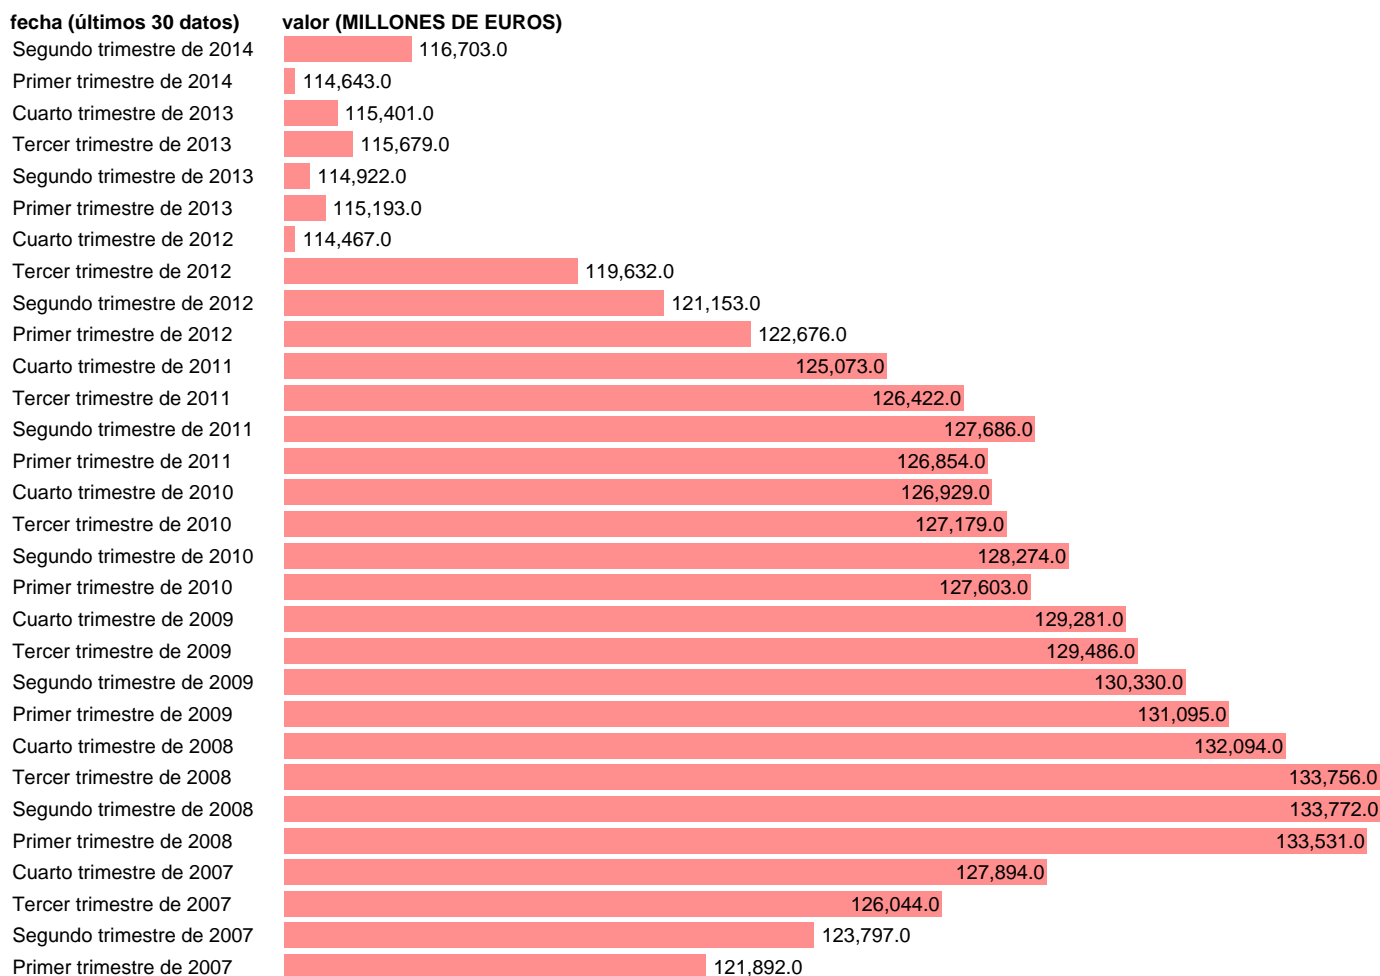

REMUNERACION DE ASALARIADOS. SECTOR NO AGRARIO (DATOS CORREGIDOS)

Estadística: [REMUNERACION DE ASALARIADOS. SECTOR NO AGRARIO \(DATOS CORREGIDOS\)](#)

Enlace permanente (Permalink): <https://tematicas.org/M1/9ahc6150d/>

Notas: **DATOS CORREGIDOS DE EFECTOS ESTACIONALES Y CALENDARIO ACTUALIZA: ÁREA MERCADO LABORAL**

Fuente: **INE (CN 2000).**

Frecuencia: **Trimestral.**

Unidades: **MILLONES DE EUROS.**

Datos disponibles desde **Primer trimestre de 1995** hasta **Segundo trimestre de 2014**.

Valor más alto alcanzado en Segundo trimestre de 2008: **133772**.

Valor más bajo alcanzado en Primer trimestre de 1995: **52965**.

[Pulse aquí](#) para acceder a los datos completos actualizados y a la representación gráfica estadística.