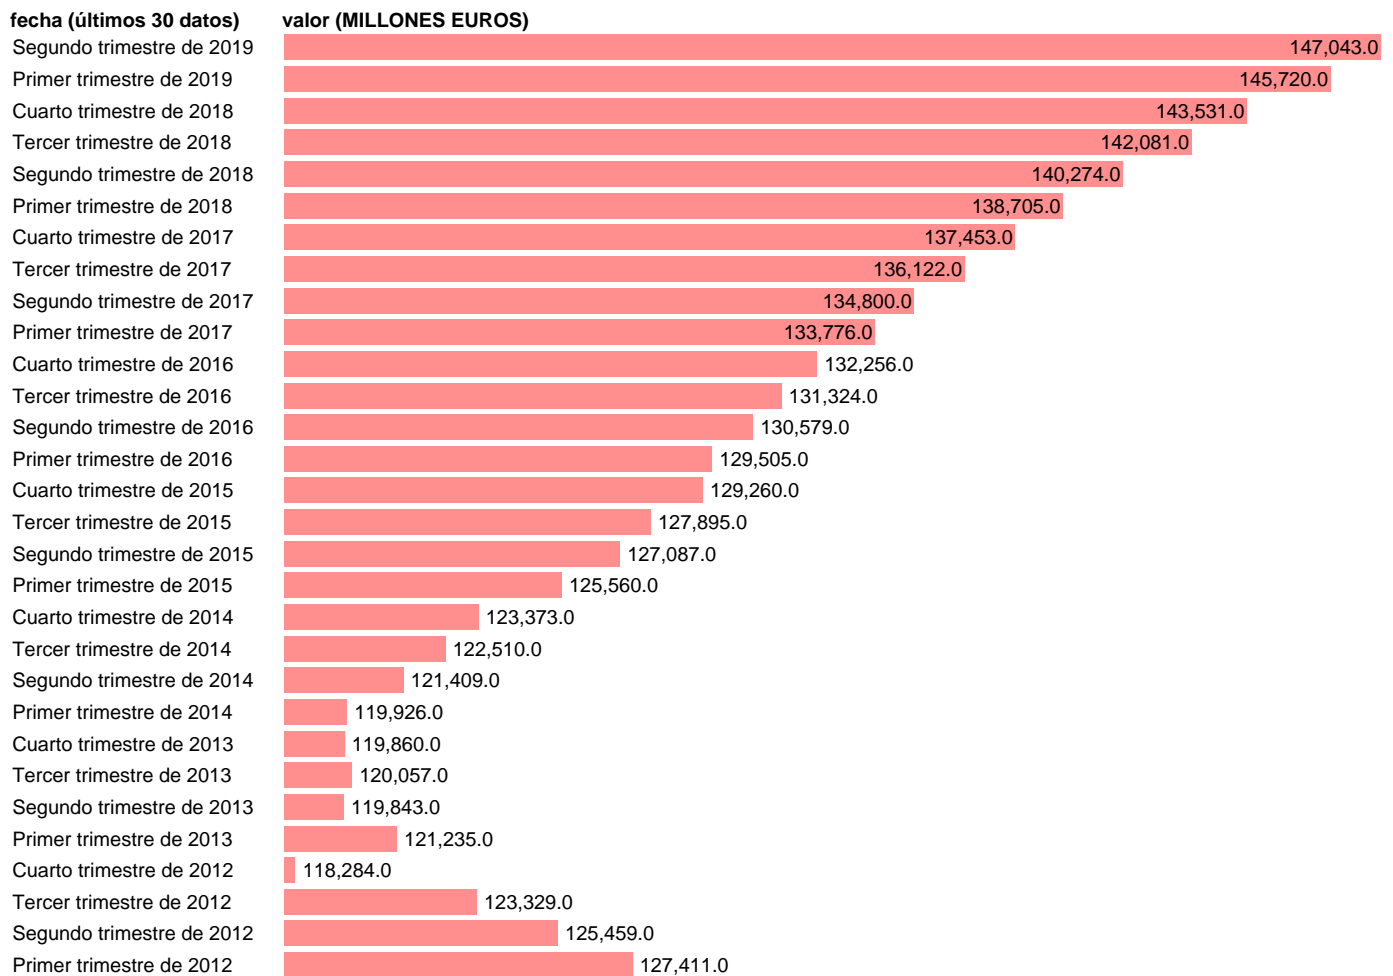

REMUNERACION DE ASALARIADOS. SECTOR NO AGRARIO (DATOS CORREGIDOS)

Estadística: [REMUNERACION DE ASALARIADOS. SECTOR NO AGRARIO \(DATOS CORREGIDOS\)](#)

Enlace permanente (Permalink): <https://tematicas.org/M1/90jc6150d/>

Notas: **DATOS CORREGIDOS DE EFECTOS ESTACIONALES Y CALENDARIO ACTUALIZA: ÁREA MERCADO LABORAL**

Fuente: **INE (CNTR BASE 2010).**

Frecuencia: **Trimestral.**

Unidades: **MILLONES EUROS.**

Datos disponibles desde **Primer trimestre de 1995** hasta **Segundo trimestre de 2019.**

Valor más alto alcanzado en Segundo trimestre de 2019: **147043.**

Valor más bajo alcanzado en Primer trimestre de 1995: **53143.**

[Pulse aquí](#) para acceder a los datos completos actualizados y a la representación gráfica estadística.