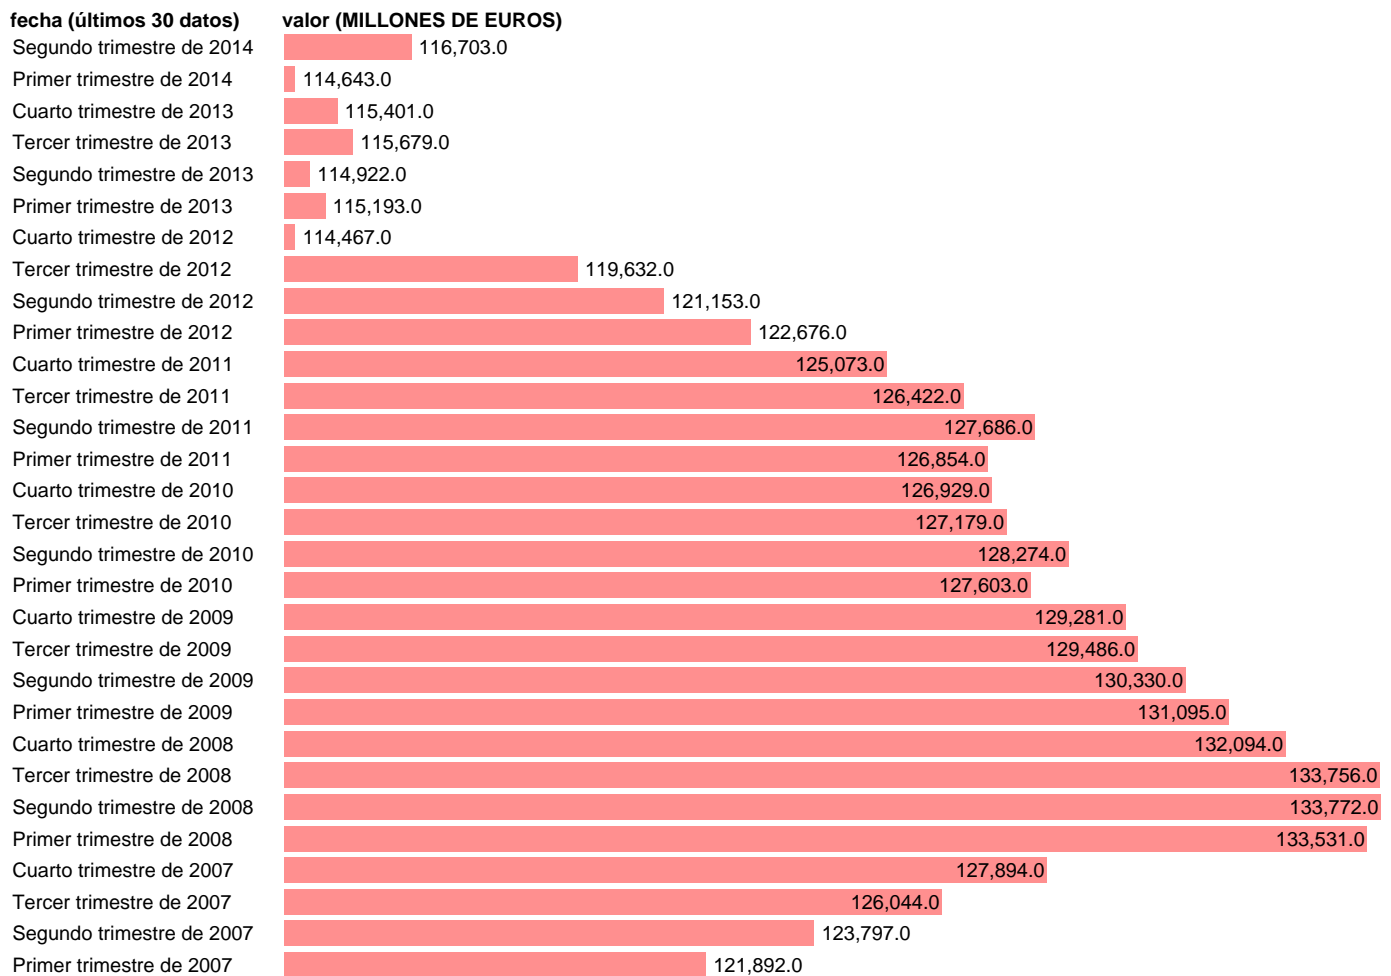

REMUNERACION DE ASALARIADOS. SECTOR NO AGRARIO (DATOS CORREGIDOS)

Estadística: [REMUNERACION DE ASALARIADOS. SECTOR NO AGRARIO \(DATOS CORREGIDOS\)](#)

Enlace permanente (Permalink): <https://tematicas.org/M1/90hc6150d/>

Notas: **DATOS CORREGIDOS DE EFECTOS ESTACIONALES Y CALENDARIO ACTUALIZA: ÁREA MERCADO LABORAL**

Fuente: **INE (CN 2000)**.

Frecuencia: **Trimestral**.

Unidades: **MILLONES DE EUROS**.

Datos disponibles desde **Primer trimestre de 1995** hasta **Segundo trimestre de 2014**.

Valor más alto alcanzado en Segundo trimestre de 2008: **133772**.

Valor más bajo alcanzado en Primer trimestre de 1995: **52965**.

[Pulse aquí](#) para acceder a los datos completos actualizados y a la representación gráfica estadística.