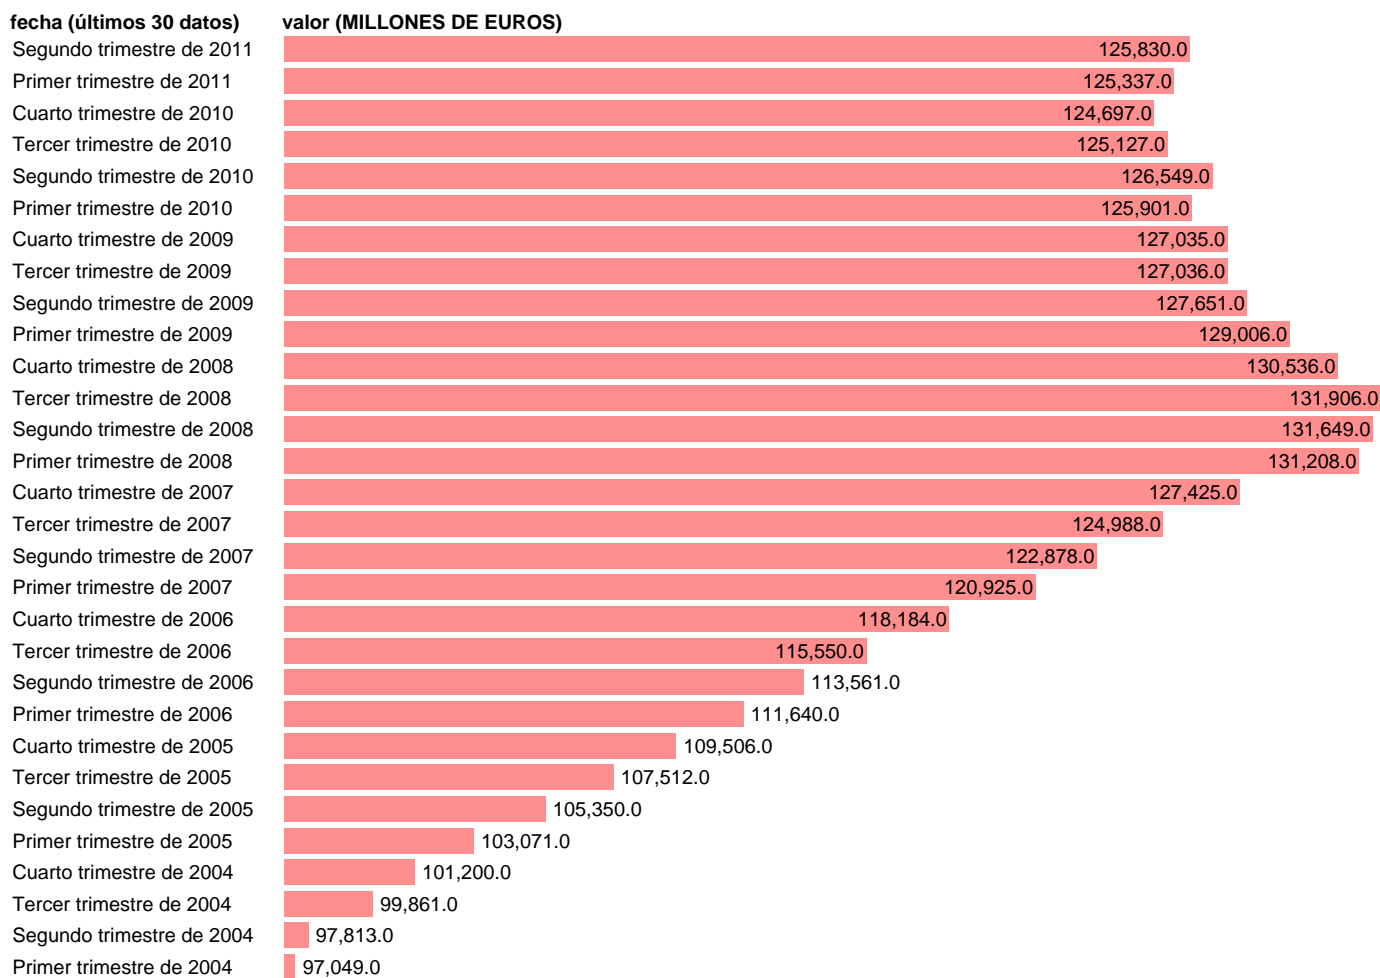

REMUNERACION DE ASALARIADOS. SECTOR NO AGRARIO (DATOS CORREGIDOS)

Estadística: [REMUNERACION DE ASALARIADOS. SECTOR NO AGRARIO \(DATOS CORREGIDOS\)](#)

Enlace permanente (Permalink): <https://tematicas.org/M1/90gc6150d/>

Notas: **DATOS CORREGIDOS DE EFECTOS ESTACIONALES Y CALENDARIO ACTUALIZA: ÁREA MERCADO LABORAL**

Fuente: **INE (CN 2000)**.

Frecuencia: **Trimestral**.

Unidades: **MILLONES DE EUROS**.

Datos disponibles desde **Primer trimestre de 1995** hasta **Segundo trimestre de 2011**.

Valor más alto alcanzado en Tercer trimestre de 2008: **131906**.

Valor más bajo alcanzado en Primer trimestre de 1995: **52956**.

[Pulse aquí](#) para acceder a los datos completos actualizados y a la representación gráfica estadística.