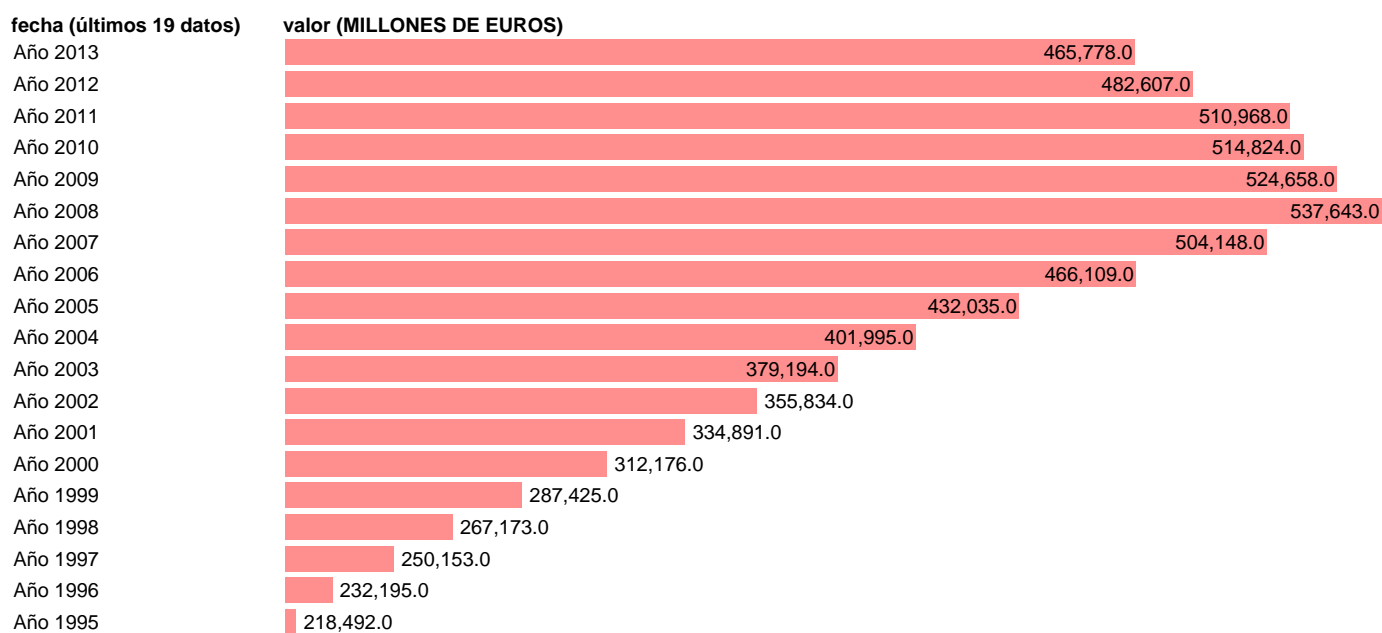

REMUNERACION DE ASALARIADOS. PRECIOS CORRIENTES

Estadística: [REMUNERACION DE ASALARIADOS. PRECIOS CORRIENTES](#)

Enlace permanente (Permalink): <https://tematicas.org/M1/9ahc6100/>

Notas: **ACTUALIZA: ÁREA MERCADO LABORAL**

Fuente: **INSTITUTO NACIONAL DE ESTADISTICA (CONTABILIDAD NACIONAL TRIMESTRAL-BASE 2008).**

Frecuencia: **Anual.**

Unidades: **MILLONES DE EUROS.**

Datos disponibles desde **Año 1995** hasta **Año 2013**.

Valor más alto alcanzado en Año 2008: **537643.**

Valor más bajo alcanzado en Año 1995: **218492.**

[Pulse aquí](#) para acceder a los datos completos actualizados y a la representación gráfica estadística.