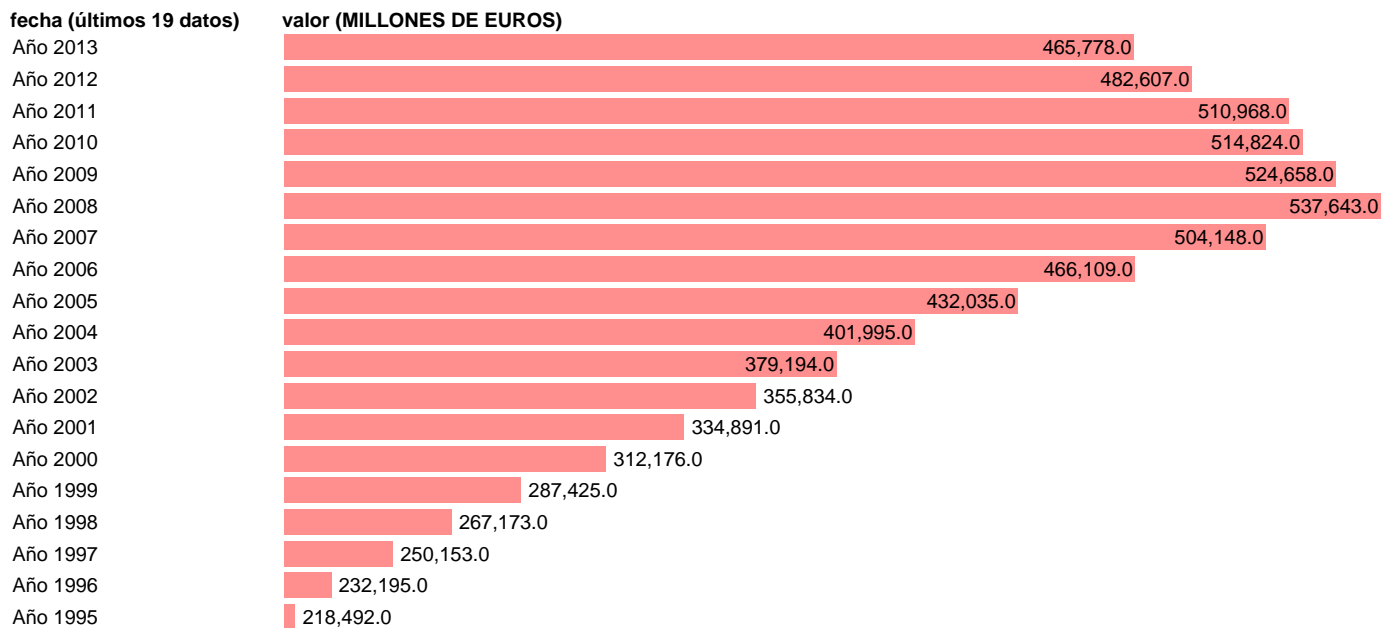

## REMUNERACION DE ASALARIADOS. PRECIOS CORRIENTES

Estadística: [REMUNERACION DE ASALARIADOS. PRECIOS CORRIENTES](#)

Enlace permanente (Permalink): <https://tematicas.org/M1/90hc6100/>

Notas: **ACTUALIZA: ÁREA MERCADO LABORAL**

Fuente: **INSTITUTO NACIONAL DE ESTADISTICA (CONTABILIDAD NACIONAL TRIMESTRAL-BASE 2008).**

Frecuencia: **Anual.**

Unidades: **MILLONES DE EUROS.**

Datos disponibles desde **Año 1995** hasta **Año 2013**.

Valor más alto alcanzado en Año 2008: **537643**.

Valor más bajo alcanzado en Año 1995: **218492**.

[Pulse aquí](#) para acceder a los datos completos actualizados y a la representación gráfica estadística.