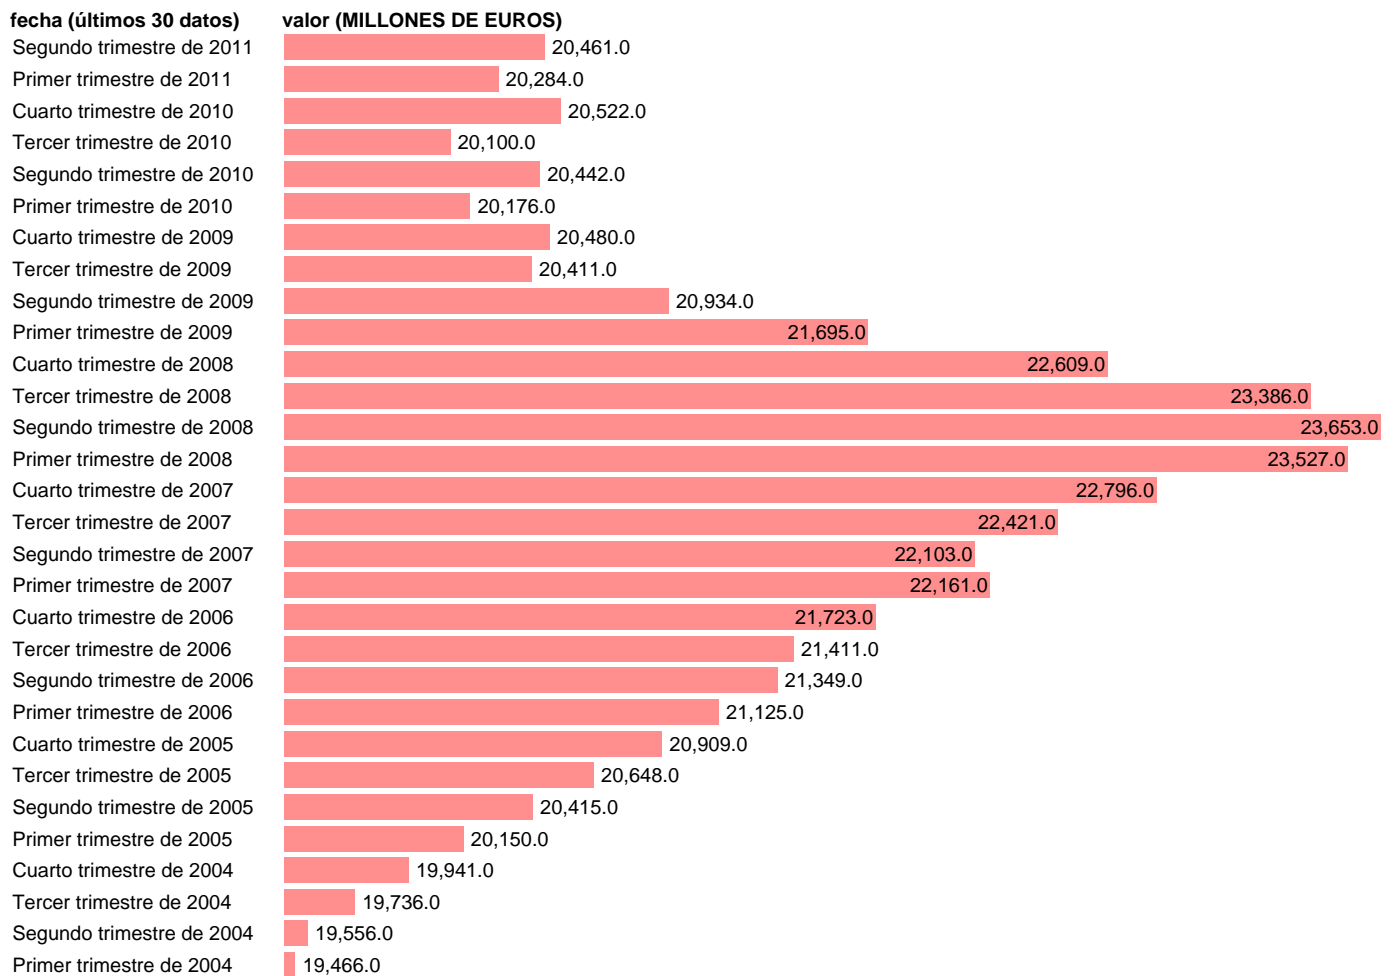

REMUNERACION DE ASALARIADOS. INDUSTRIA TOTAL (DATOS CORREGIDOS)

Estadística: [REMUNERACION DE ASALARIADOS. INDUSTRIA TOTAL \(DATOS CORREGIDOS\)](#)

Enlace permanente (Permalink): <https://tematicas.org/M1/9agc6120d/>

Notas: **DATOS CORREGIDOS DE EFECTOS ESTACIONALES Y CALENDARIO ACTUALIZA: ÁREA MERCADO LABORAL**

Fuente: **INE (CN 2000).**

Frecuencia: **Trimestral.**

Unidades: **MILLONES DE EUROS.**

Datos disponibles desde **Primer trimestre de 1995** hasta **Segundo trimestre de 2011.**

Valor más alto alcanzado en Segundo trimestre de 2008: **23653.**

Valor más bajo alcanzado en Primer trimestre de 1995: **12993.**

[Pulse aquí](#) para acceder a los datos completos actualizados y a la representación gráfica estadística.