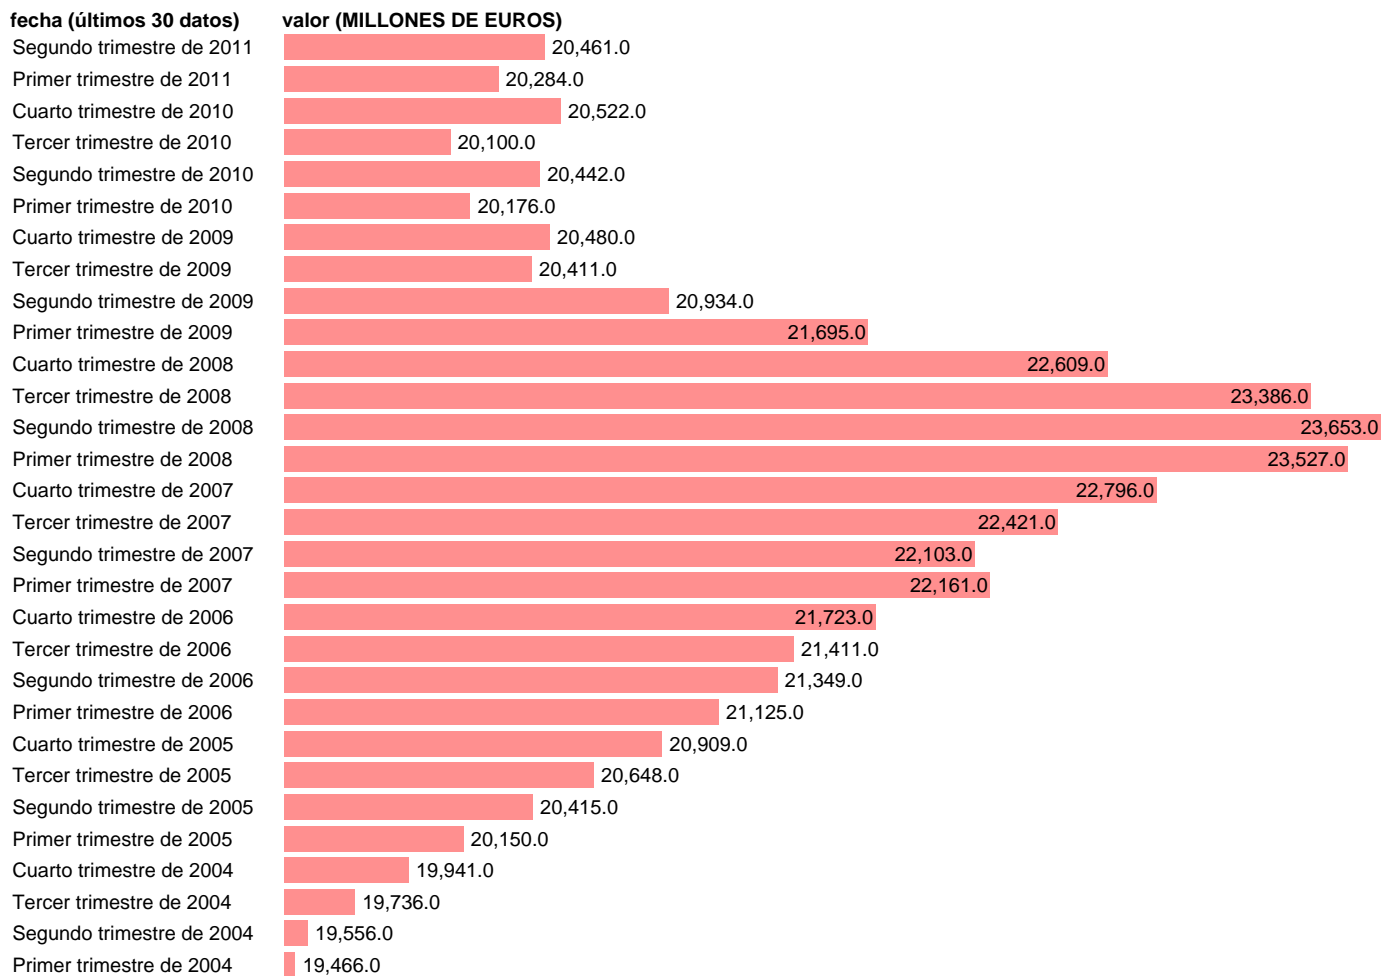

REMUNERACION DE ASALARIADOS. INDUSTRIA TOTAL (DATOS CORREGIDOS)

Estadística: [REMUNERACION DE ASALARIADOS. INDUSTRIA TOTAL \(DATOS CORREGIDOS\)](#)

Enlace permanente (Permalink): <https://tematicas.org/M1/90gc6120d/>

Notas: **DATOS CORREGIDOS DE EFECTOS ESTACIONALES Y CALENDARIO ACTUALIZA: ÁREA MERCADO LABORAL**

Fuente: **INE (CN 2000)**.

Frecuencia: **Trimestral**.

Unidades: **MILLONES DE EUROS**.

Datos disponibles desde **Primer trimestre de 1995** hasta **Segundo trimestre de 2011**.

Valor más alto alcanzado en Segundo trimestre de 2008: **23653**.

Valor más bajo alcanzado en Primer trimestre de 1995: **12993**.

[Pulse aquí](#) para acceder a los datos completos actualizados y a la representación gráfica estadística.