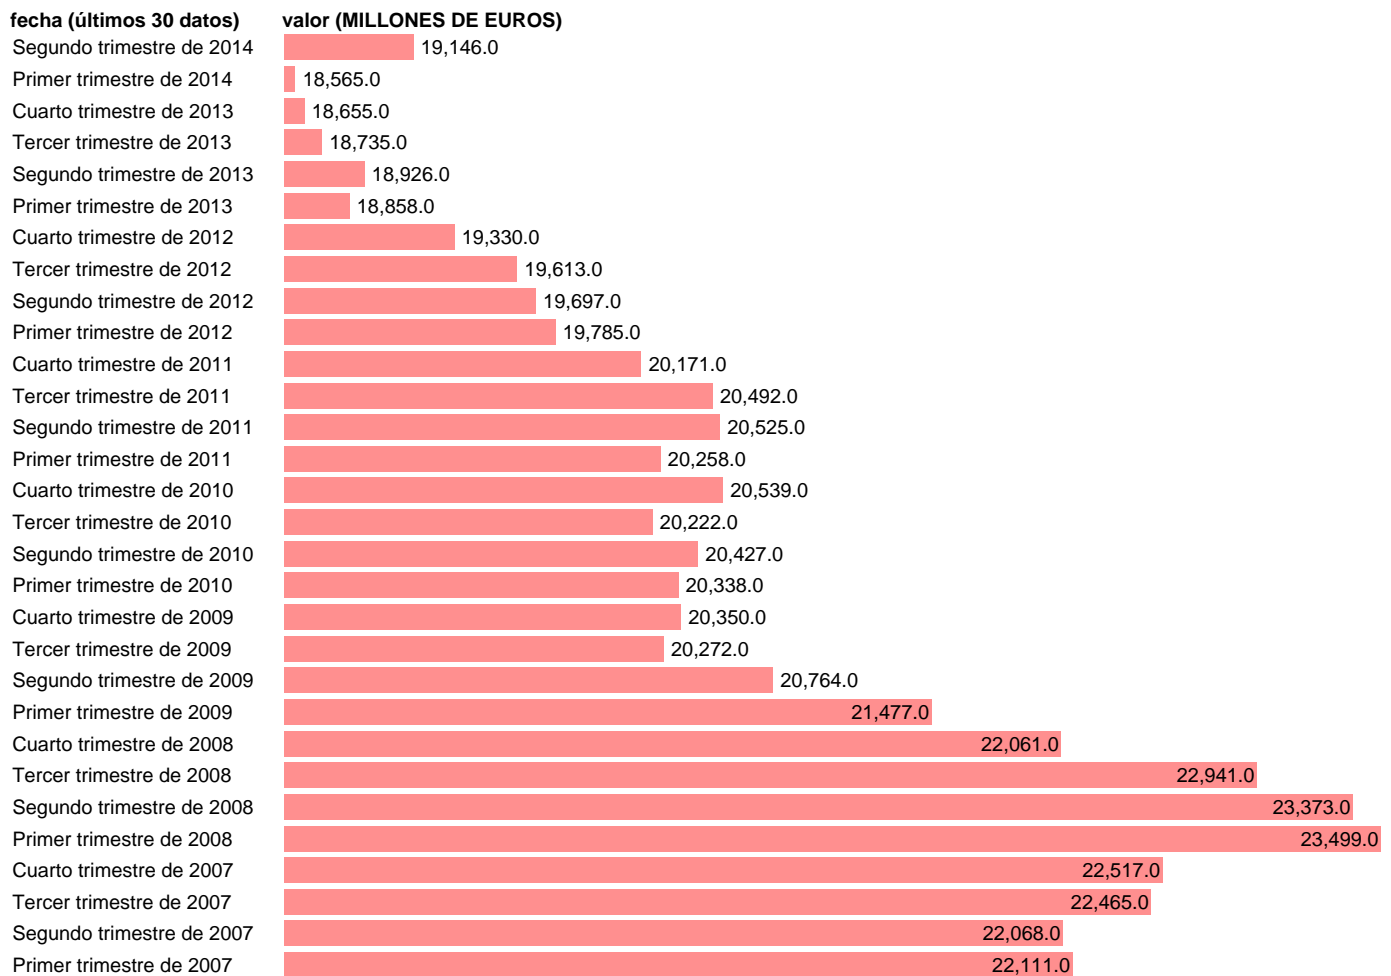

REMUNERACION DE ASALARIADOS. INDUSTRIA TOTAL (CVEC)

Estadística: [REMUNERACION DE ASALARIADOS. INDUSTRIA TOTAL \(CVEC\)](#)

Enlace permanente (Permalink): <https://tematicas.org/M1/90hc6120d/>

Notas: **DATOS CORREGIDOS DE EFECTOS ESTACIONALES Y CALENDARIO ACTUALIZA: ÁREA MERCADO LABORAL**

Fuente: **INE (CN 2008).**

Frecuencia: **Trimestral.**

Unidades: **MILLONES DE EUROS.**

Datos disponibles desde **Primer trimestre de 1995** hasta **Segundo trimestre de 2014.**

Valor más alto alcanzado en Primer trimestre de 2008: **23499.**

Valor más bajo alcanzado en Primer trimestre de 1995: **12716.**

[Pulse aquí](#) para acceder a los datos completos actualizados y a la representación gráfica estadística.