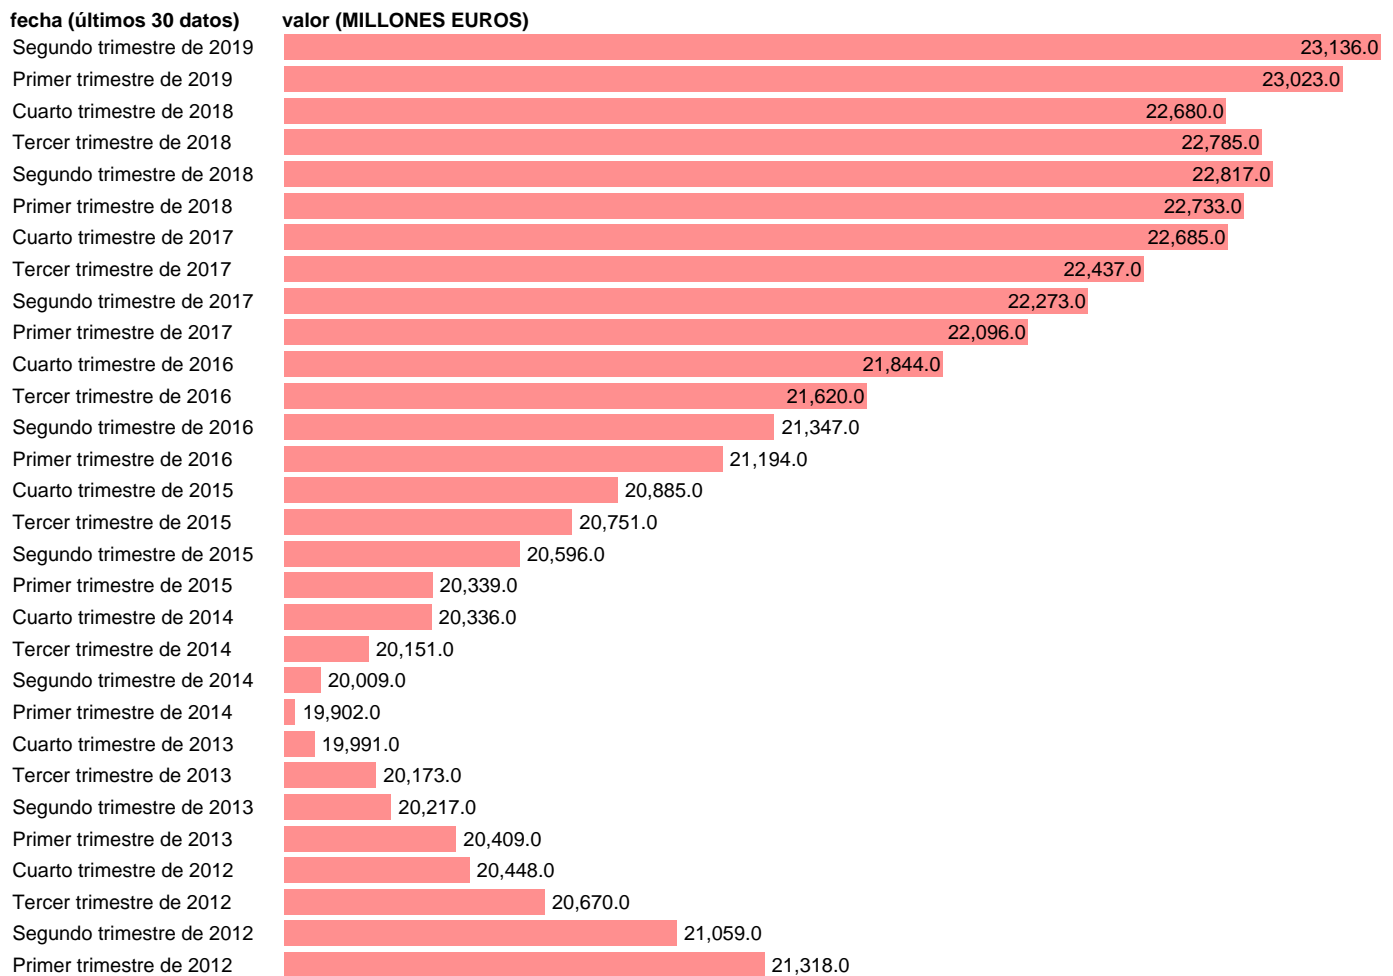

REMUNERACION DE ASALARIADOS. INDUSTRIA TOTAL (CVEC)

Estadística: [REMUNERACION DE ASALARIADOS. INDUSTRIA TOTAL \(CVEC\)](#)

Enlace permanente (Permalink): <https://tematicas.org/M1/9ajc6120d/>

Notas: **DATOS CORREGIDOS DE EFECTOS ESTACIONALES Y CALENDARIO ACTUALIZA: ÁREA MERCADO LABORAL**

Fuente: **INE (CNTR BASE 2010).**

Frecuencia: **Trimestral.**

Unidades: **MILLONES EUROS.**

Datos disponibles desde **Primer trimestre de 1995** hasta **Segundo trimestre de 2019**.

Valor más alto alcanzado en Primer trimestre de 2008: **25306**.

Valor más bajo alcanzado en Primer trimestre de 1995: **12803**.

[Pulse aquí](#) para acceder a los datos completos actualizados y a la representación gráfica estadística.