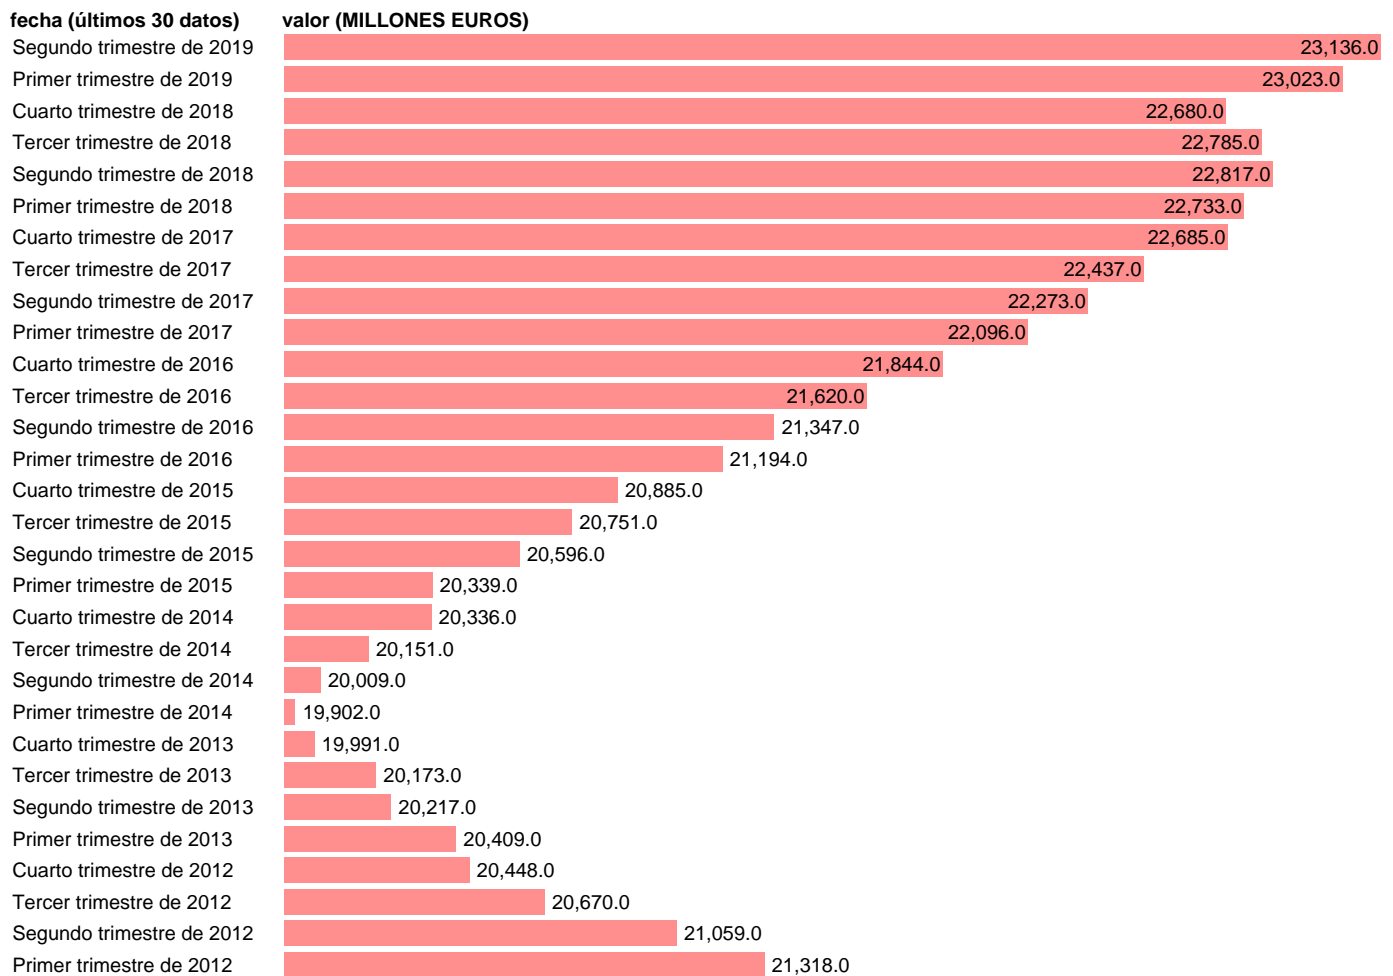

REMUNERACION DE ASALARIADOS. INDUSTRIA TOTAL (CVEC)

Estadística: [REMUNERACION DE ASALARIADOS. INDUSTRIA TOTAL \(CVEC\)](#)

Enlace permanente (Permalink): <https://tematicas.org/M1/90jc6120d/>

Notas: **DATOS CORREGIDOS DE EFECTOS ESTACIONALES Y CALENDARIO ACTUALIZA: ÁREA MERCADO LABORAL**

Fuente: **INE (CNTR BASE 2010).**

Frecuencia: **Trimestral.**

Unidades: **MILLONES EUROS.**

Datos disponibles desde **Primer trimestre de 1995** hasta **Segundo trimestre de 2019**.

Valor más alto alcanzado en Primer trimestre de 2008: **25306**.

Valor más bajo alcanzado en Primer trimestre de 1995: **12803**.

[Pulse aquí](#) para acceder a los datos completos actualizados y a la representación gráfica estadística.