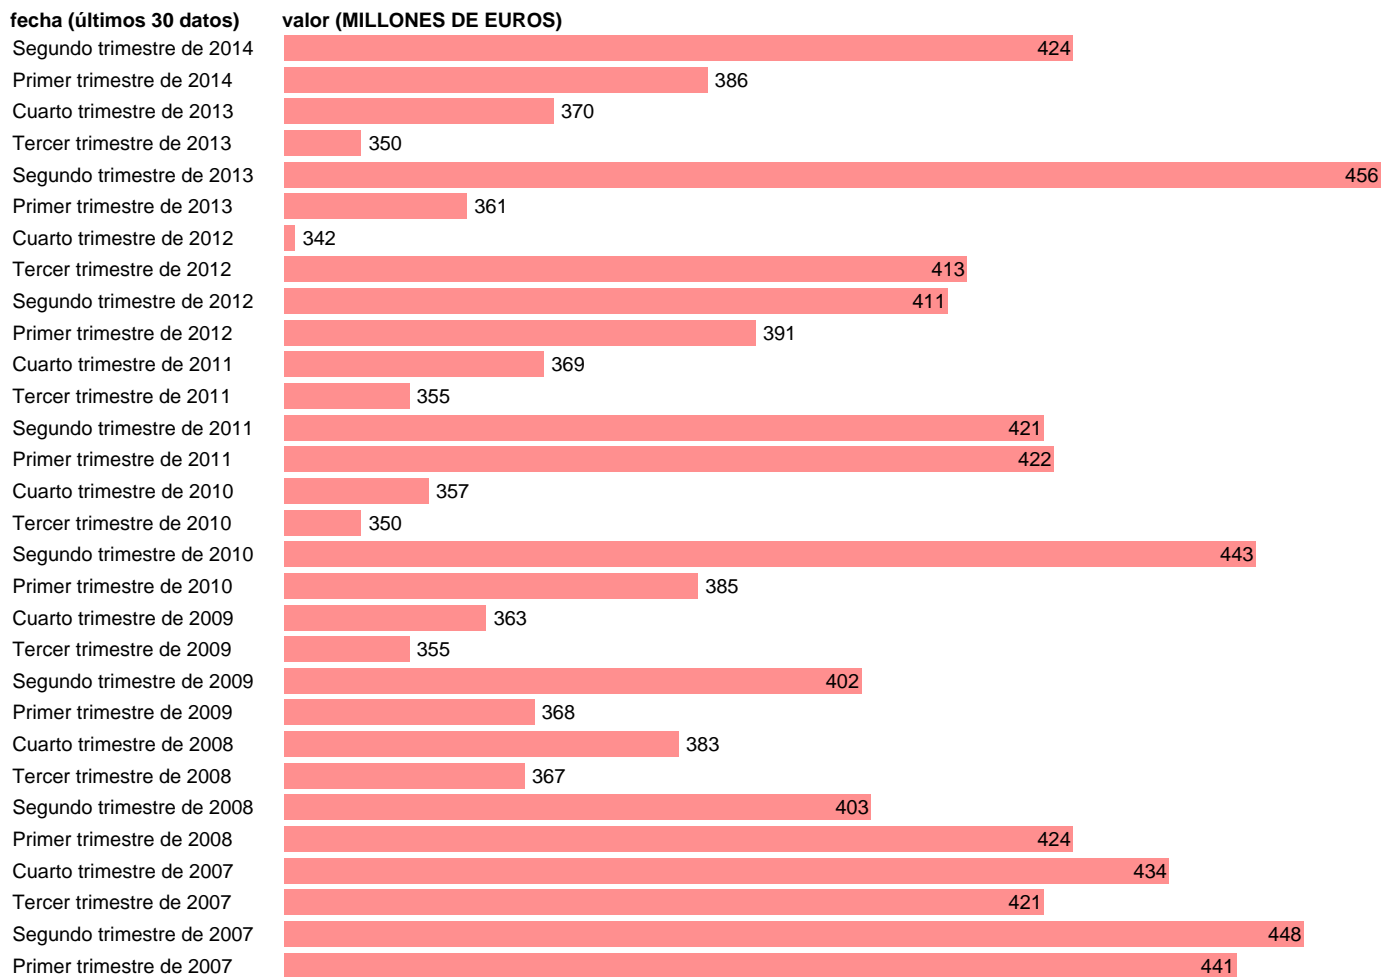

REMUNERACION ASALARIADOS (RECURSOS). PRECIOS CORRIENTES.BASE 2008 DATOS BRUTOS

Estadística: [REMUNERACION ASALARIADOS \(RECURSOS\). PRECIOS CORRIENTES.BASE 2008 DATOS BRUTOS](#)

Enlace permanente (Permalink): <https://tematicas.org/M1/9ahc6421/>

Notas: **ACTUALIZA: AREA COYUNTURA ECONOMICA**

Fuente: **INSTITUTO NACIONAL DE ESTADISTICA (CONTABILIDAD NACIONAL TRIMESTRAL-BASE 2008).**

Frecuencia: **Trimestral.**

Unidades: **MILLONES DE EUROS.**

Datos disponibles desde **Primer trimestre de 1995** hasta **Segundo trimestre de 2014.**

Valor más alto alcanzado en Segundo trimestre de 2013: **456.**

Valor más bajo alcanzado en Primer trimestre de 1995: **47.**

[Pulse aquí](#) para acceder a los datos completos actualizados y a la representación gráfica estadística.