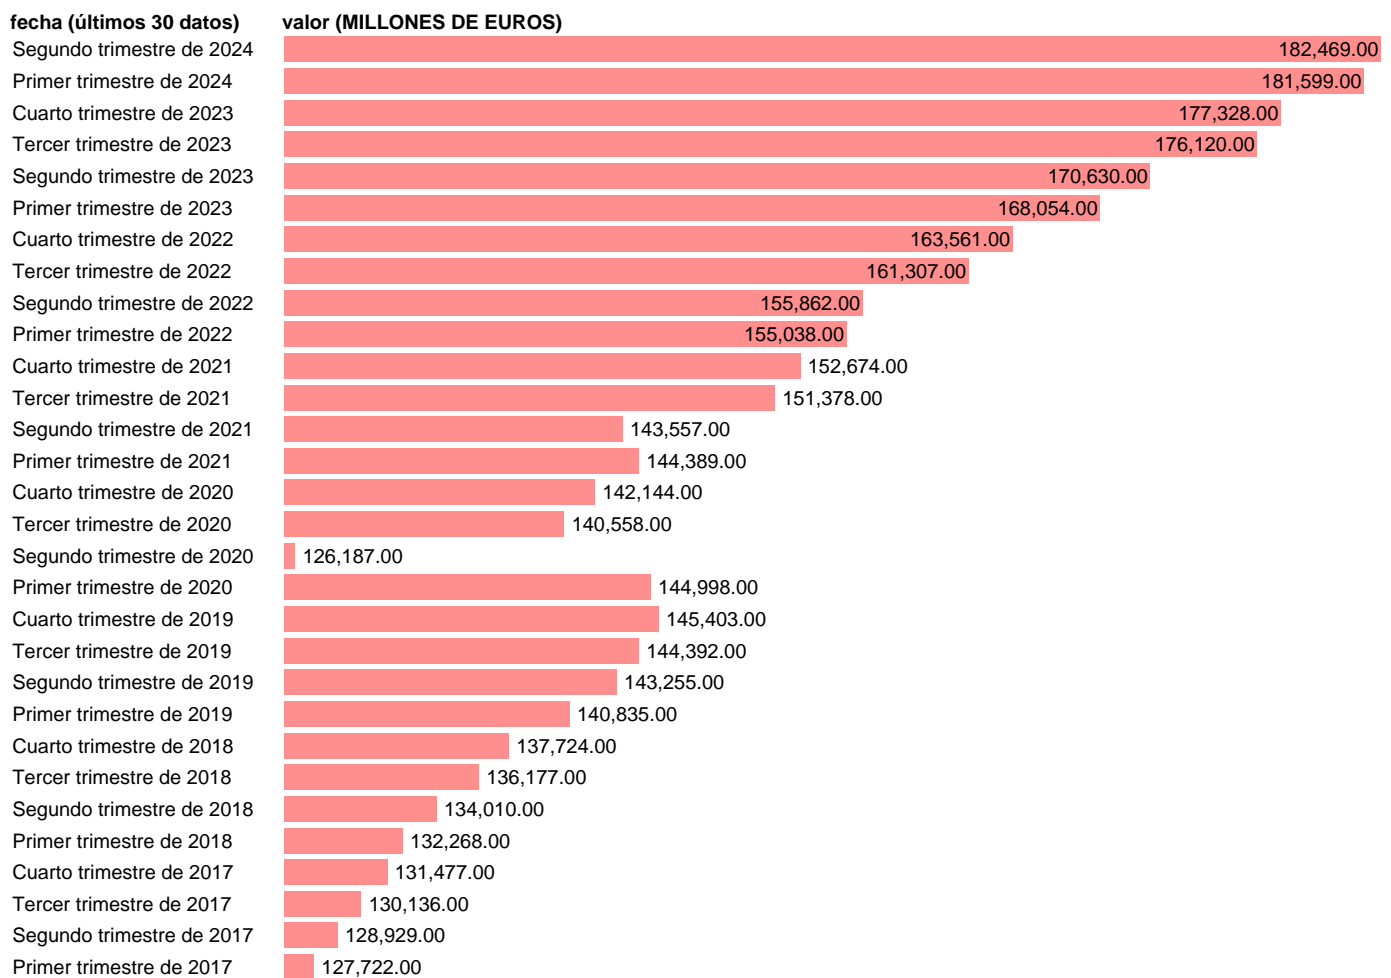

REMUNERACION ASALARIADOS. RAMAS NO AGRARIAS. CVEC

Estadística: [REMUNERACION ASALARIADOS. RAMAS NO AGRARIAS. CVEC](#)

Enlace permanente (Permalink): <https://tematicas.org/M1/9akc6150d/>

Notas: **Contabilidad Nacional Trimestral (www.ine.es/dyngs/IOE/es/operacion.htm?numinv=30024).**

Fuente: **INE.**

Frecuencia: **Trimestral.**

Unidades: **MILLONES DE EUROS.**

Datos disponibles desde **Primer trimestre de 1995** hasta **Segundo trimestre de 2024.**

Valor más alto alcanzado en Segundo trimestre de 2024: **182469.**

Valor más bajo alcanzado en Primer trimestre de 1995: **53510.**

[Pulse aquí](#) para acceder a los datos completos actualizados y a la representación gráfica estadística.