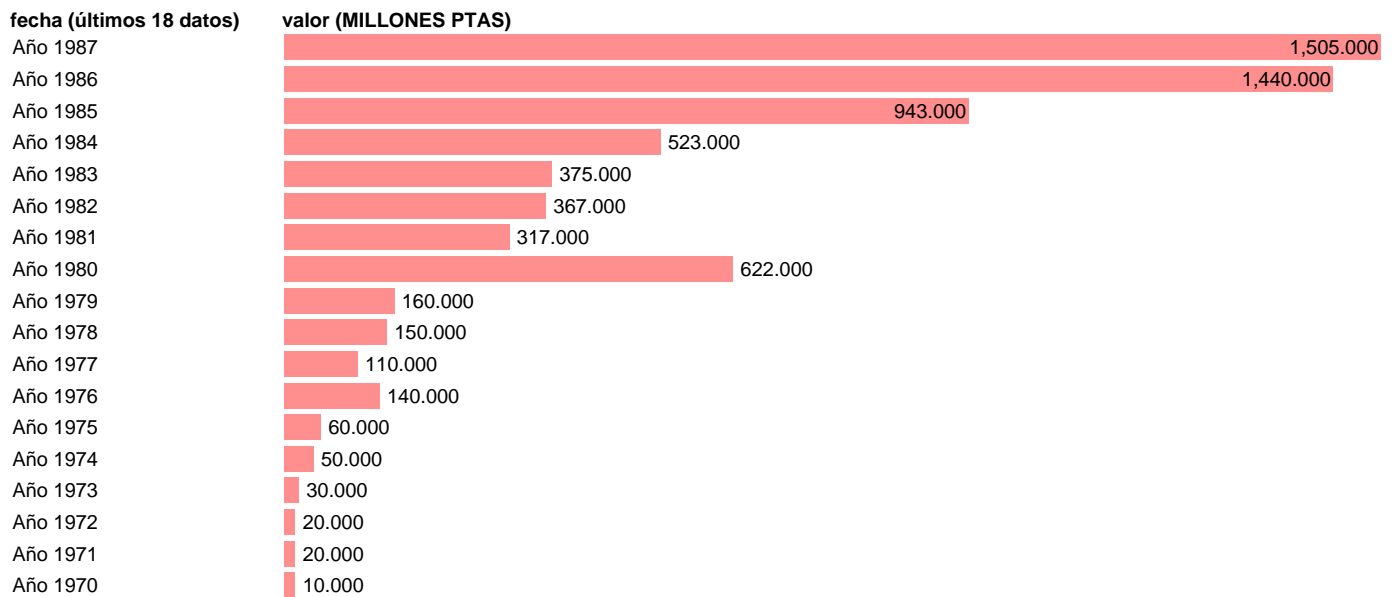

## REMUNERACION ASALARIADOS NO RESID.POR EMPLEAD.RESID. PTAS CORRIENTES BASE 80

Estadística: [REMUNERACION ASALARIADOS NO RESID.POR EMPLEAD.RESID. PTAS CORRIENTES BASE 80](#)

Enlace permanente (Permalink): <https://tematicas.org/M1/90cc6328/>

Notas: **TERMINOLGIA SEC.1986 PROVISIONAL,1987 AVANCE**

Fuente: **INE.**

Frecuencia: **Anual.**

Unidades: **MILLONES PTAS.**

Datos disponibles desde **Año 1970** hasta **Año 1987**.

Valor más alto alcanzado en Año 1987: **1505.**

Valor más bajo alcanzado en Año 1970: **10.**

[Pulse aquí](#) para acceder a los datos completos actualizados y a la representación gráfica estadística.