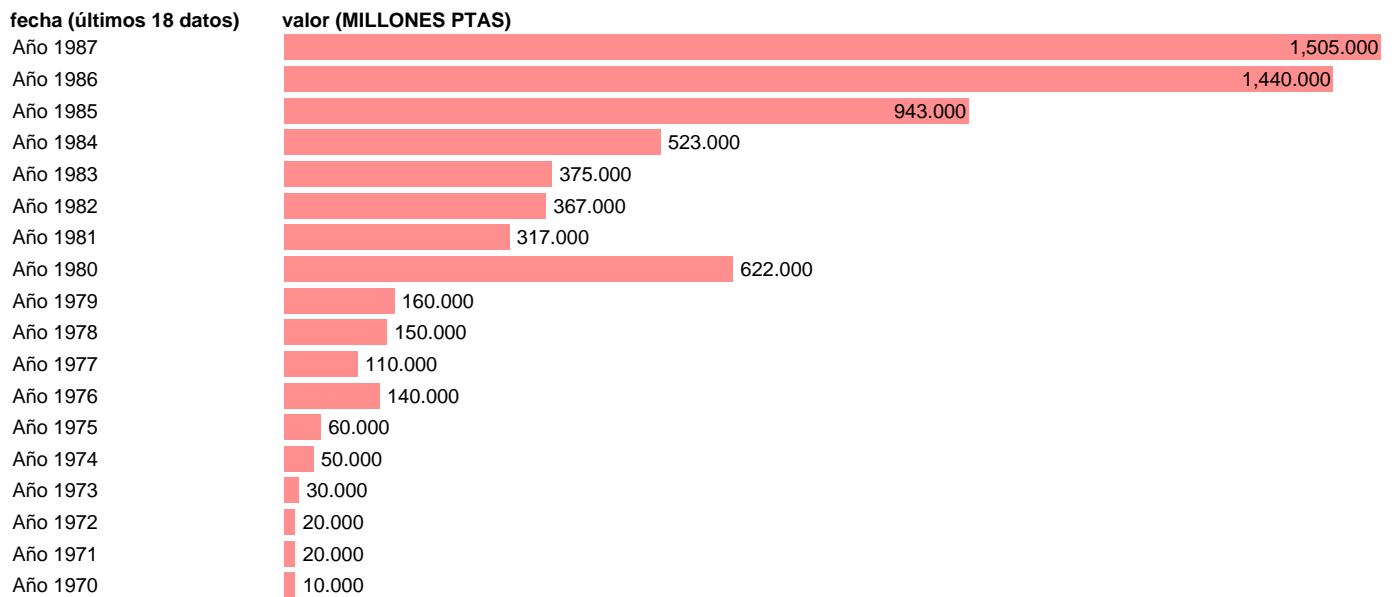

REMUNERACION ASALARIADOS NO RESID.POR EMPLEAD.RESID. PTAS CORRIENTES BASE 80

Estadística: [REMUNERACION ASALARIADOS NO RESID.POR EMPLEAD.RESID. PTAS CORRIENTES BASE 80](#)

Enlace permanente (Permalink): <https://tematicas.org/M1/9acc6328/>

Notas: **TERMINOLGIA SEC.1986 PROVISIONAL,1987 AVANCE**

Fuente: **INE.**

Frecuencia: **Anual.**

Unidades: **MILLONES PTAS.**

Datos disponibles desde **Año 1970** hasta **Año 1987**.

Valor más alto alcanzado en Año 1987: **1505.**

Valor más bajo alcanzado en Año 1970: **10.**

[Pulse aquí](#) para acceder a los datos completos actualizados y a la representación gráfica estadística.