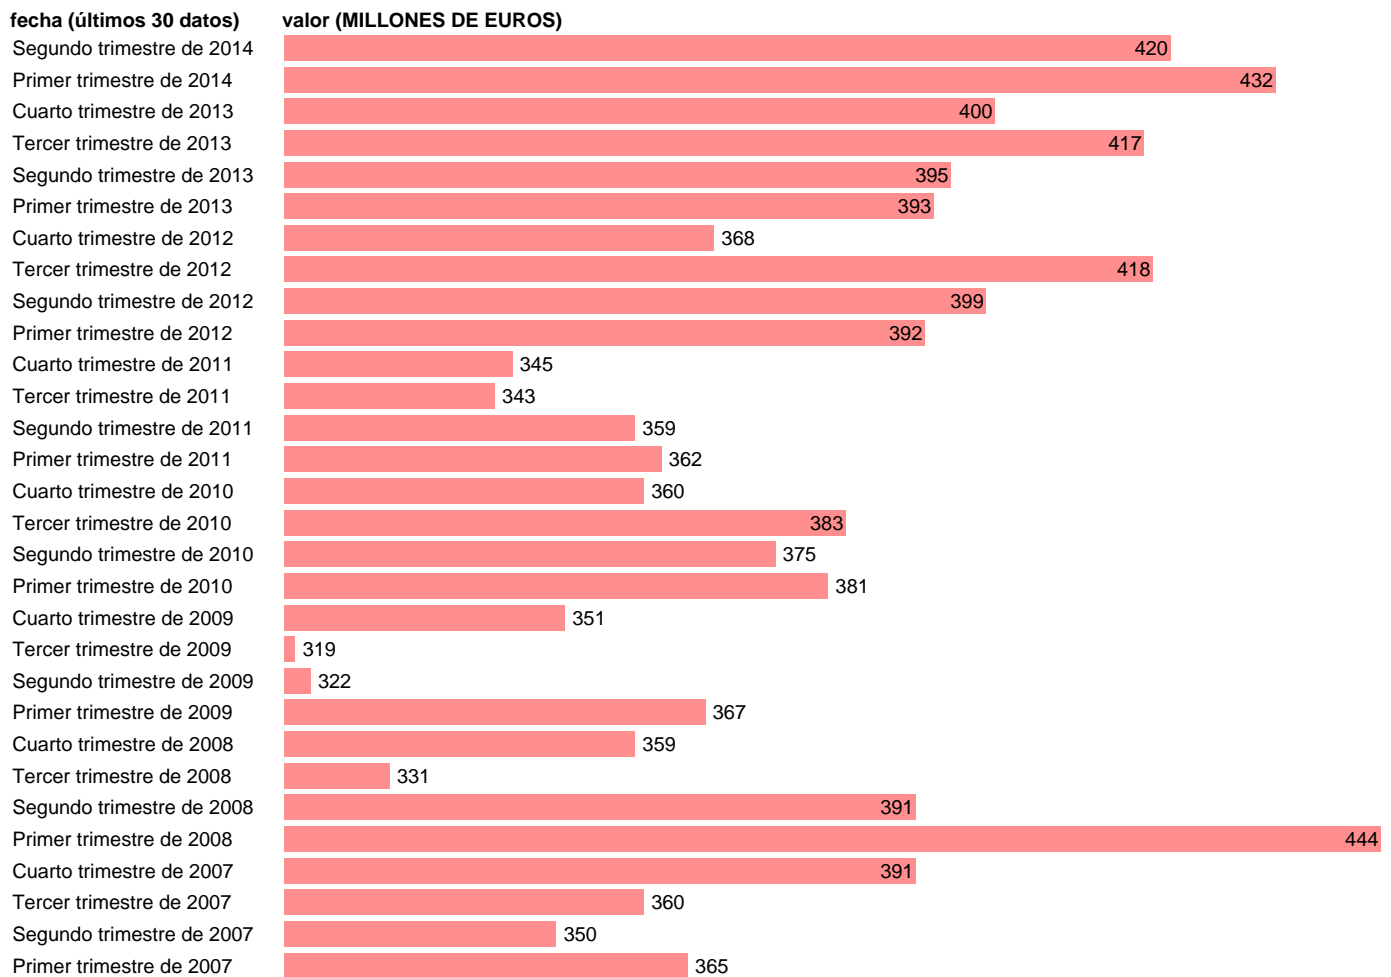

REMUNERACION ASALARIADOS (EMPLEOS). PRECIOS CORRIENTES.BASE 2008 DATOS BRUTOS

Estadística: [REMUNERACION ASALARIADOS \(EMPLEOS\). PRECIOS CORRIENTES.BASE 2008 DATOS BRUTOS](#)

Enlace permanente (Permalink): <https://tematicas.org/M1/90hc6411t/>

Notas: **ACTUALIZA: AREA COYUNTURA ECONOMICA**

Fuente: **INSTITUTO NACIONAL DE ESTADISTICA (CONTABILIDAD NACIONAL TRIMESTRAL-BASE 2008).**

Frecuencia: **Trimestral.**

Unidades: **MILLONES DE EUROS.**

Datos disponibles desde **Primer trimestre de 1995** hasta **Segundo trimestre de 2014**.

Valor más alto alcanzado en Primer trimestre de 2008: **444**.

Valor más bajo alcanzado en Tercer trimestre de 1995: **54**.

[Pulse aquí](#) para acceder a los datos completos actualizados y a la representación gráfica estadística.