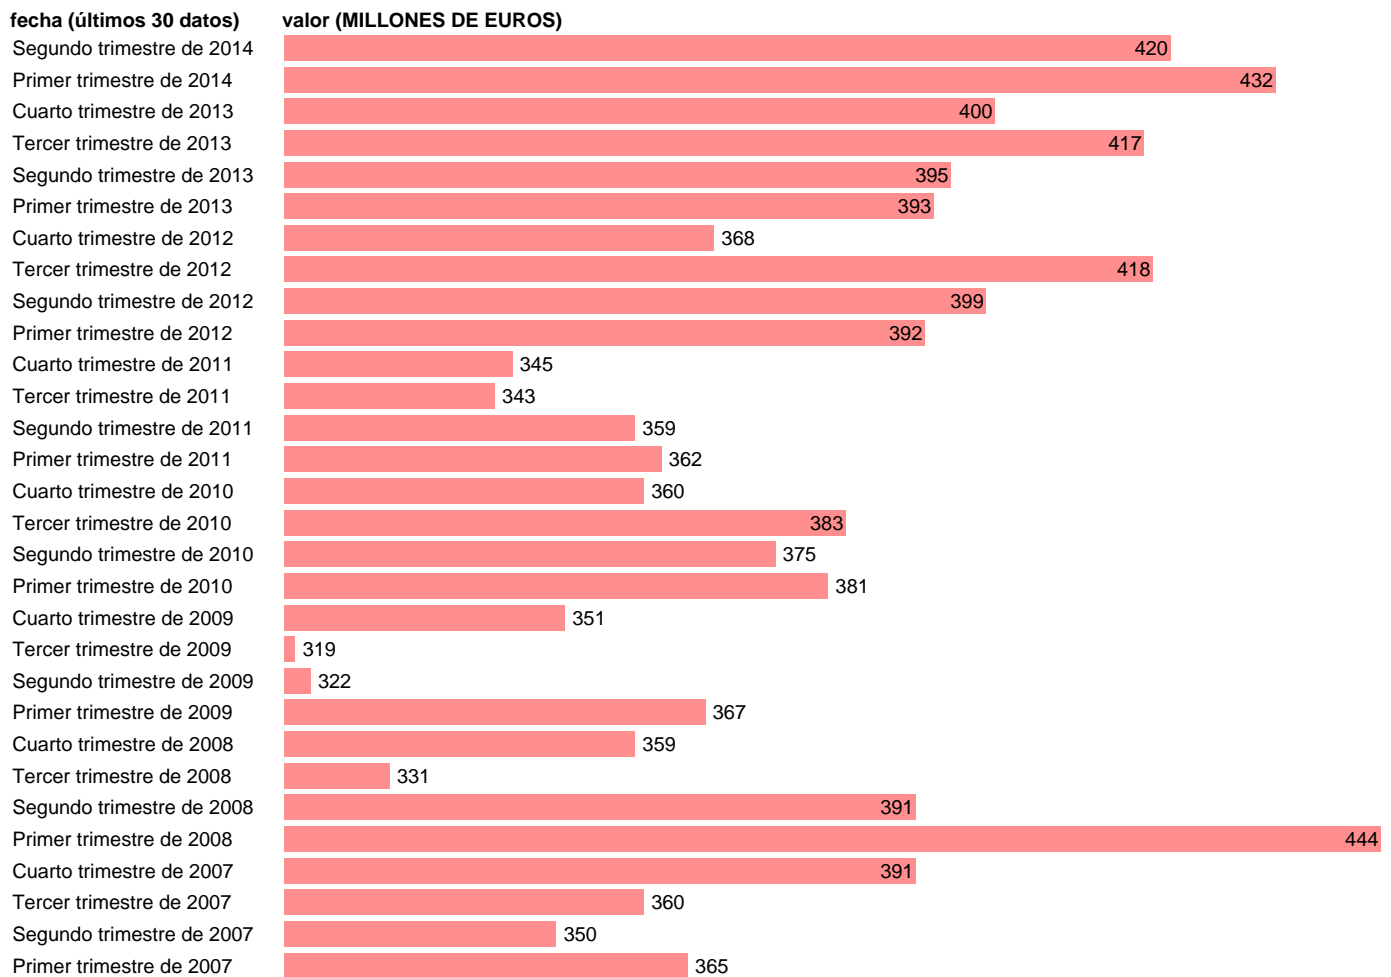

REMUNERACION ASALARIADOS (EMPLEOS). PRECIOS CORRIENTES.BASE 2008 DATOS BRUTOS

Estadística: [REMUNERACION ASALARIADOS \(EMPLEOS\). PRECIOS CORRIENTES.BASE 2008 DATOS BRUTOS](#)

Enlace permanente (Permalink): <https://tematicas.org/M1/9ahc6411t/>

Notas: **ACTUALIZA: AREA COYUNTURA ECONOMICA**

Fuente: **INSTITUTO NACIONAL DE ESTADISTICA (CONTABILIDAD NACIONAL TRIMESTRAL-BASE 2008).**

Frecuencia: **Trimestral.**

Unidades: **MILLONES DE EUROS.**

Datos disponibles desde **Primer trimestre de 1995** hasta **Segundo trimestre de 2014**.

Valor más alto alcanzado en Primer trimestre de 2008: **444**.

Valor más bajo alcanzado en Tercer trimestre de 1995: **54**.

[Pulse aquí](#) para acceder a los datos completos actualizados y a la representación gráfica estadística.