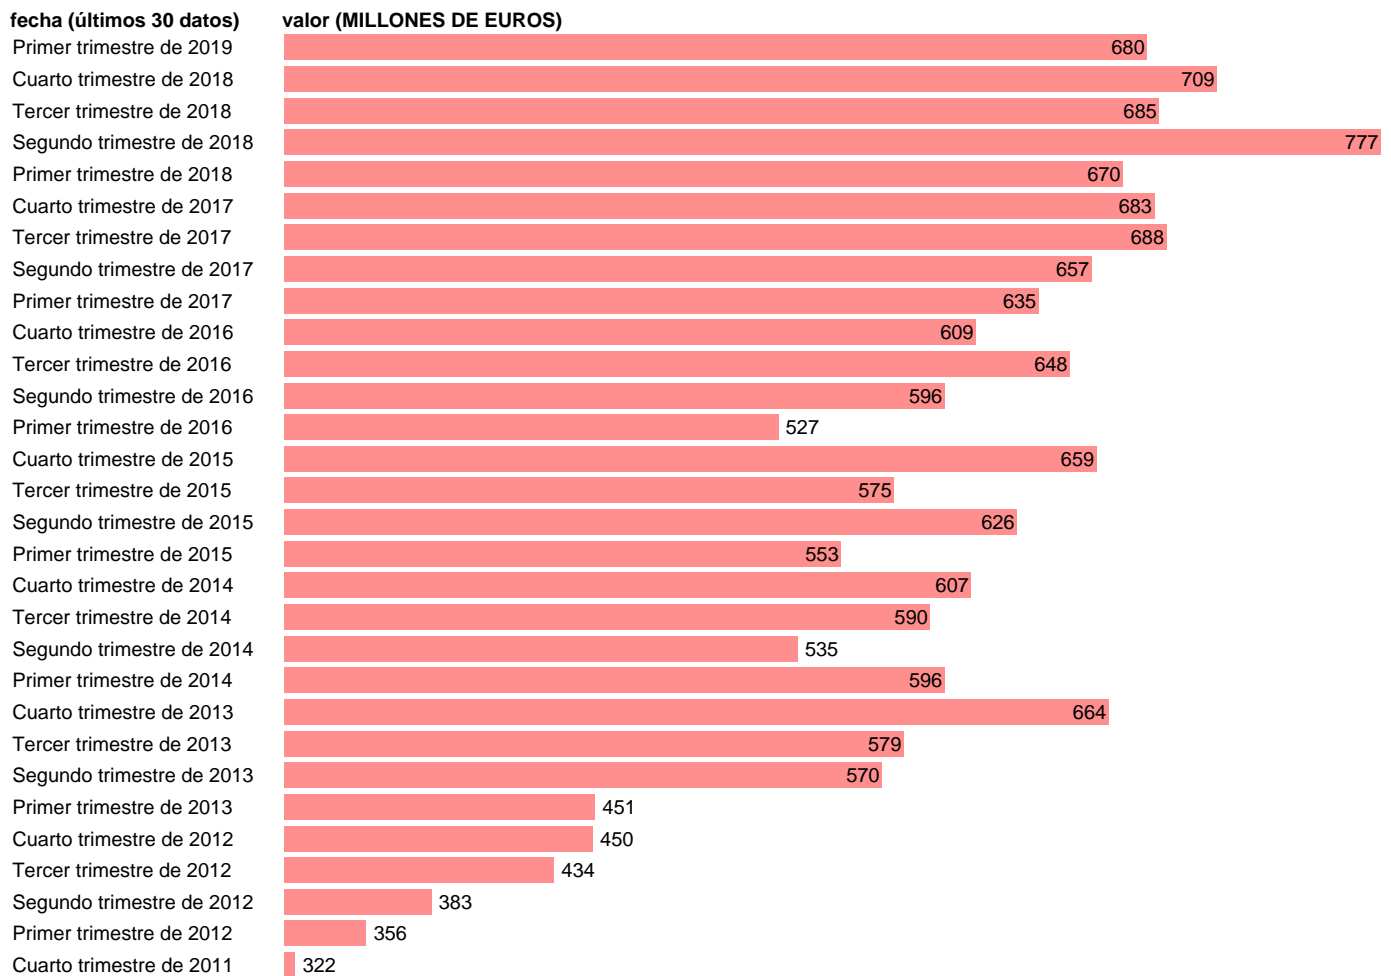

## REMUNERACION ASALARIADOS (EMPLEOS) CORRIENTES.BASE 2010 DATOS BRUTOS REV

Estadística: [REMUNERACION ASALARIADOS \(EMPLEOS\) CORRIENTES.BASE 2010 DATOS BRUTOS REV](#)

Enlace permanente (Permalink): <https://tematicas.org/M1/90jc6411t/>

Notas: **ACTUALIZA: AREA COYUNTURA ECONOMICA**

Fuente: **INSTITUTO NACIONAL DE ESTADISTICA (CONTABILIDAD NACIONAL TRIMESTRAL-BASE 2010).**

Frecuencia: **Trimestral.**

Unidades: **MILLONES DE EUROS.**

Datos disponibles desde **Primer trimestre de 1999** hasta **Primer trimestre de 2019**.

Valor más alto alcanzado en Segundo trimestre de 2018: **777**.

Valor más bajo alcanzado en Primer trimestre de 1999: **133**.

[Pulse aquí](#) para acceder a los datos completos actualizados y a la representación gráfica estadística.