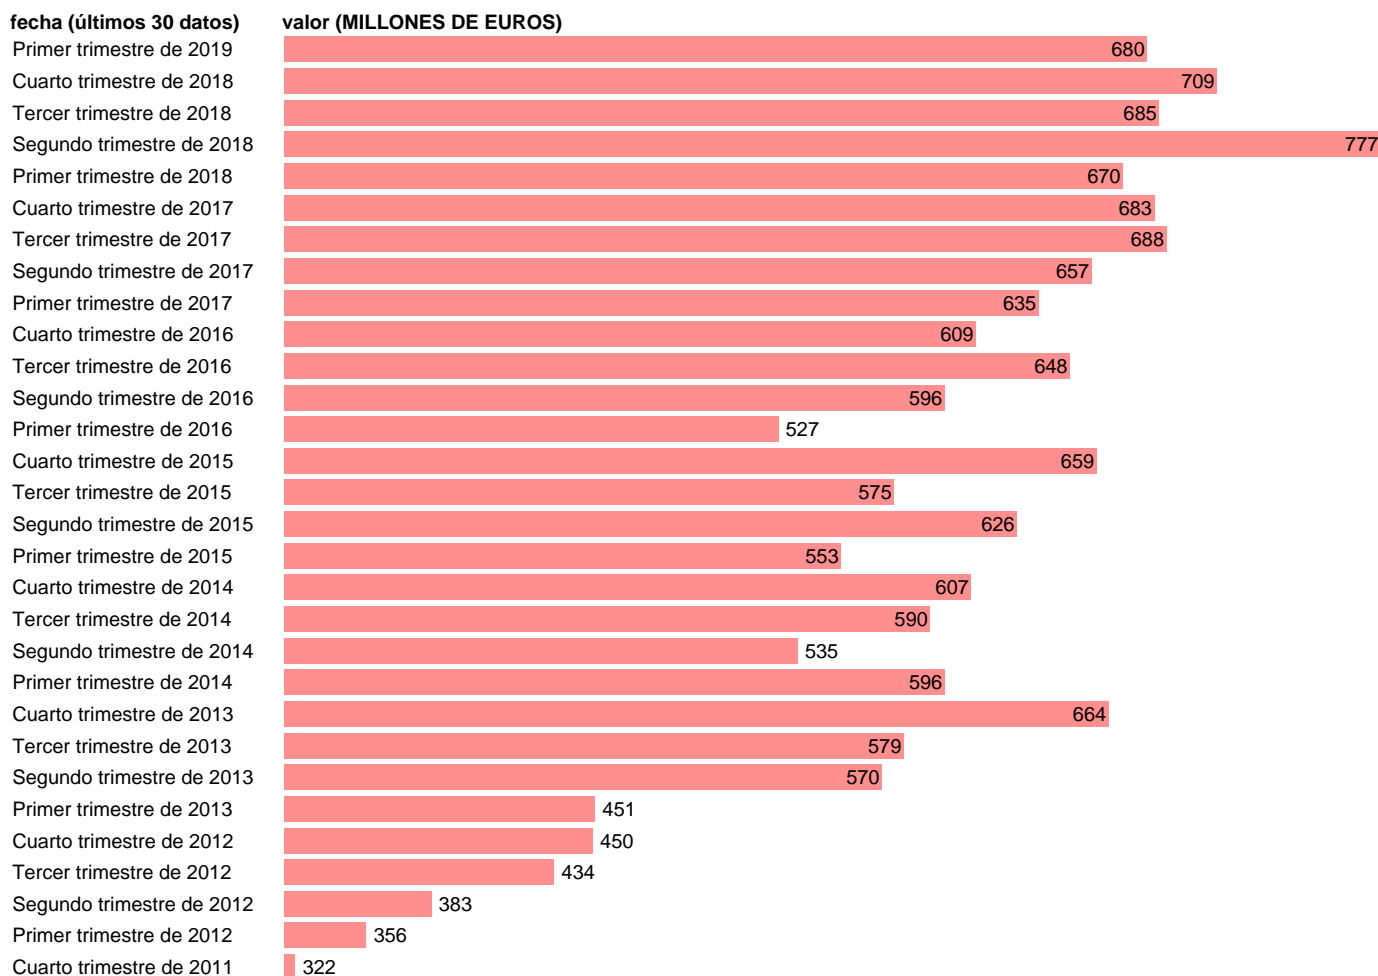

REMUNERACION ASALARIADOS (EMPLEOS) CORRIENTES.BASE 2010 DATOS BRUTOS REV

Estadística: [REMUNERACION ASALARIADOS \(EMPLEOS\) CORRIENTES.BASE 2010 DATOS BRUTOS REV](#)

Enlace permanente (Permalink): <https://tematicas.org/M1/9ajc6411t/>

Notas: **ACTUALIZA: AREA COYUNTURA ECONOMICA**

Fuente: **INSTITUTO NACIONAL DE ESTADISTICA (CONTABILIDAD NACIONAL TRIMESTRAL-BASE 2010).**

Frecuencia: **Trimestral.**

Unidades: **MILLONES DE EUROS.**

Datos disponibles desde **Primer trimestre de 1999** hasta **Primer trimestre de 2019.**

Valor más alto alcanzado en Segundo trimestre de 2018: **777.**

Valor más bajo alcanzado en Primer trimestre de 1999: **133.**

[Pulse aquí](#) para acceder a los datos completos actualizados y a la representación gráfica estadística.