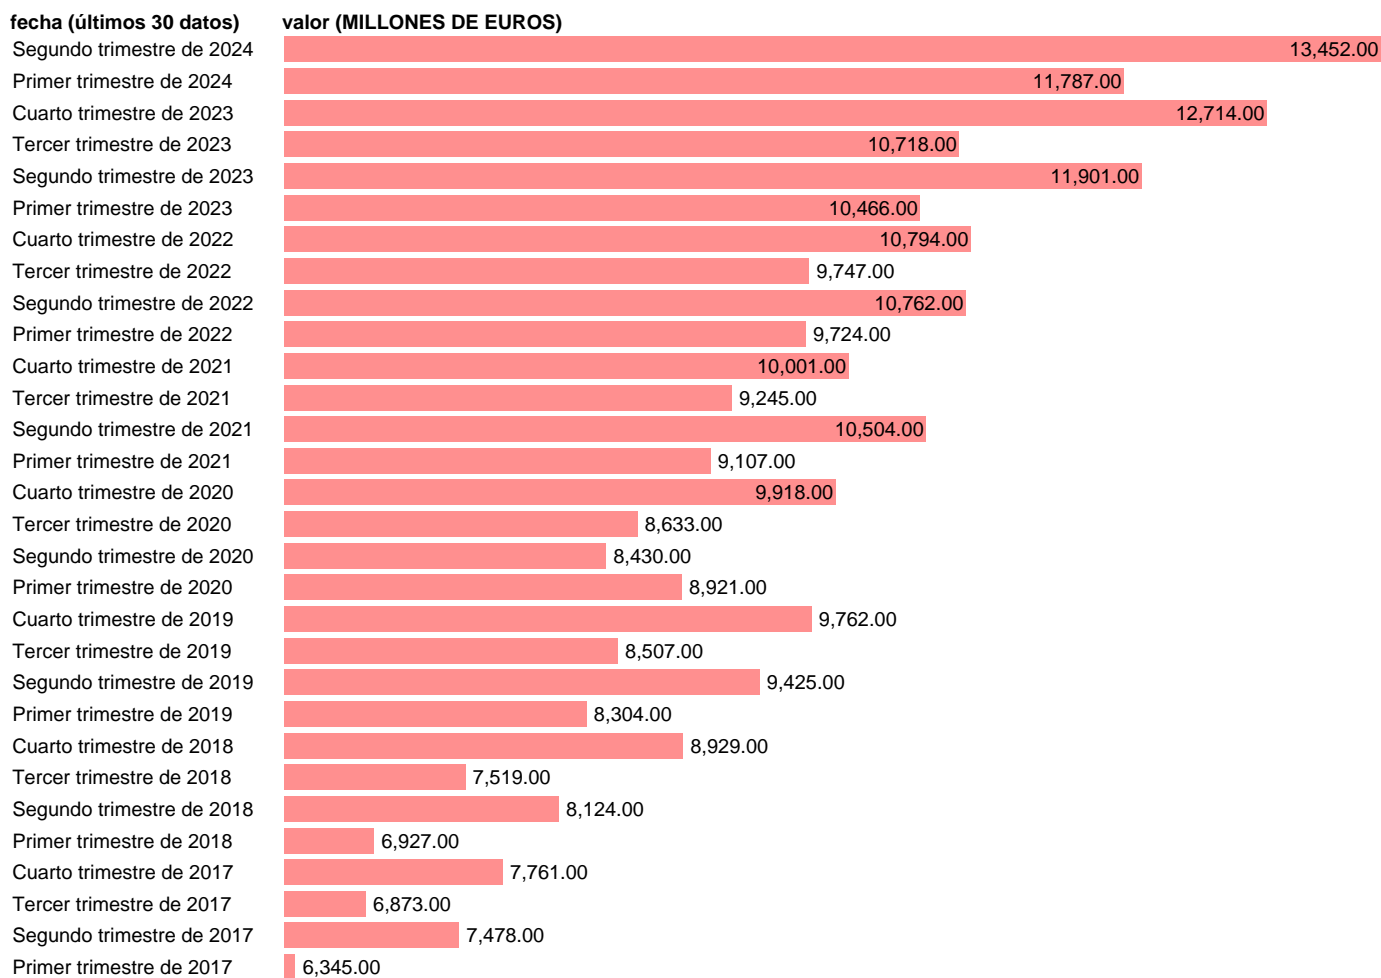

## REMUNERACION ASALARIADOS. CONSTRUCCION

Estadística: [REMUNERACION ASALARIADOS. CONSTRUCCION](#)

Enlace permanente (Permalink): <https://tematicas.org/M1/9akc6130t/>

Notas: **Contabilidad Nacional Trimestral (www.ine.es/dyngs/IOE/es/operacion.htm?numinv=30024).**

Fuente: **INE.**

Frecuencia: **Trimestral.**

Unidades: **MILLONES DE EUROS.**

Datos disponibles desde **Primer trimestre de 1995** hasta **Segundo trimestre de 2024.**

Valor más alto alcanzado en Cuarto trimestre de 2007: **16615.**

Valor más bajo alcanzado en Primer trimestre de 1995: **4477.**

[Pulse aquí](#) para acceder a los datos completos actualizados y a la representación gráfica estadística.