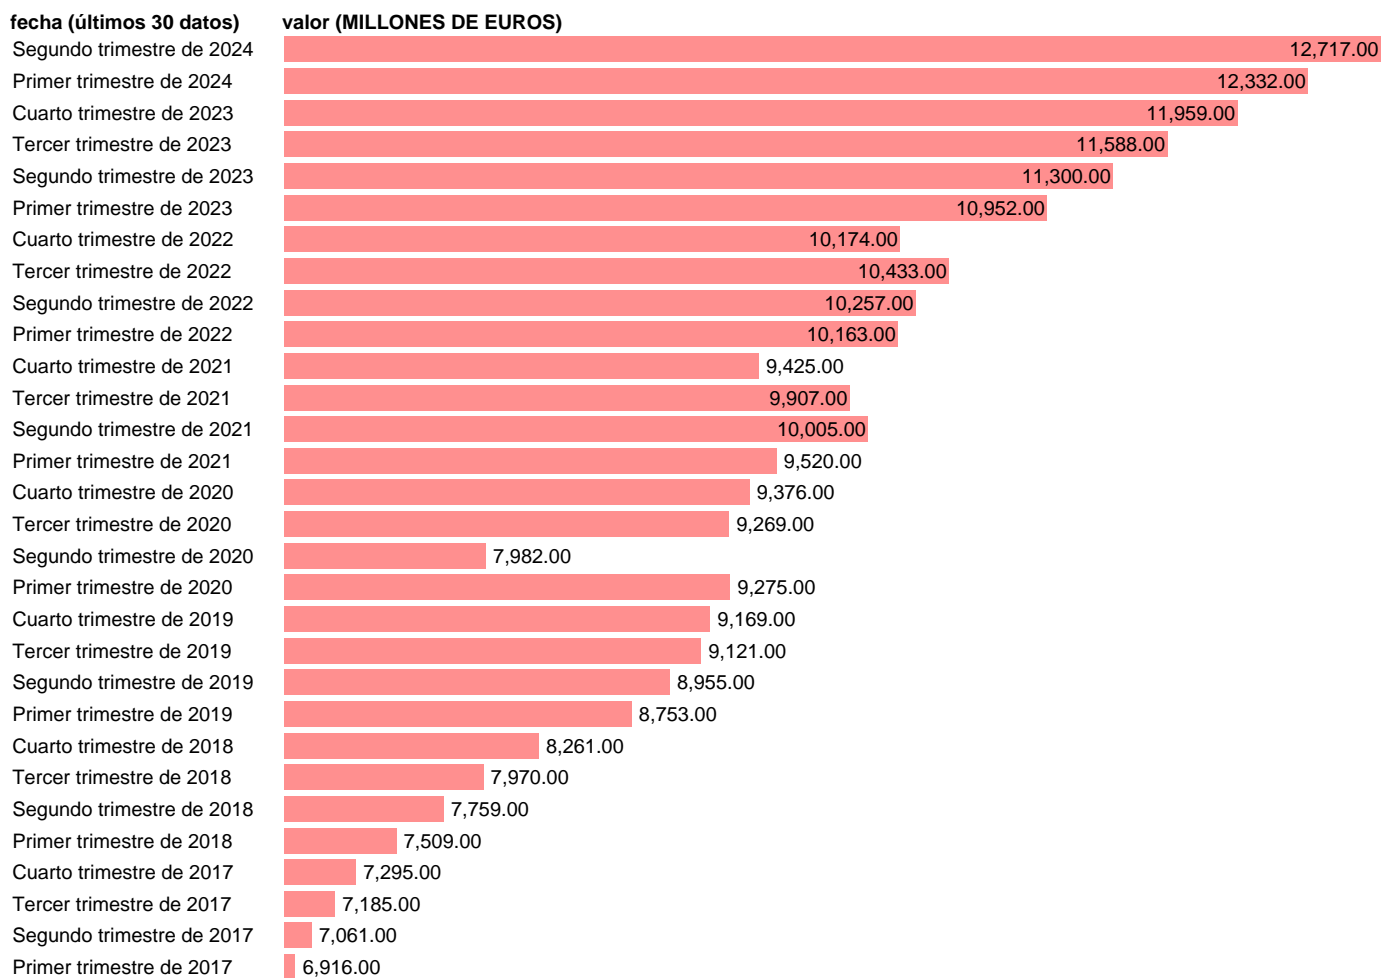

REMUNERACION ASALARIADOS. CONSTRUCCION. CVEC

Estadística: [REMUNERACION ASALARIADOS. CONSTRUCCION. CVEC](#)

Enlace permanente (Permalink): <https://tematicas.org/M1/9akc6130d/>

Notas: **Contabilidad Nacional Trimestral (www.ine.es/dyngs/IOE/es/operacion.htm?numinv=30024).**

Fuente: **INE.**

Frecuencia: **Trimestral.**

Unidades: **MILLONES DE EUROS.**

Datos disponibles desde **Primer trimestre de 1995** hasta **Segundo trimestre de 2024.**

Valor más alto alcanzado en Primer trimestre de 2008: **16584.**

Valor más bajo alcanzado en Segundo trimestre de 1995: **4899.**

[Pulse aquí](#) para acceder a los datos completos actualizados y a la representación gráfica estadística.