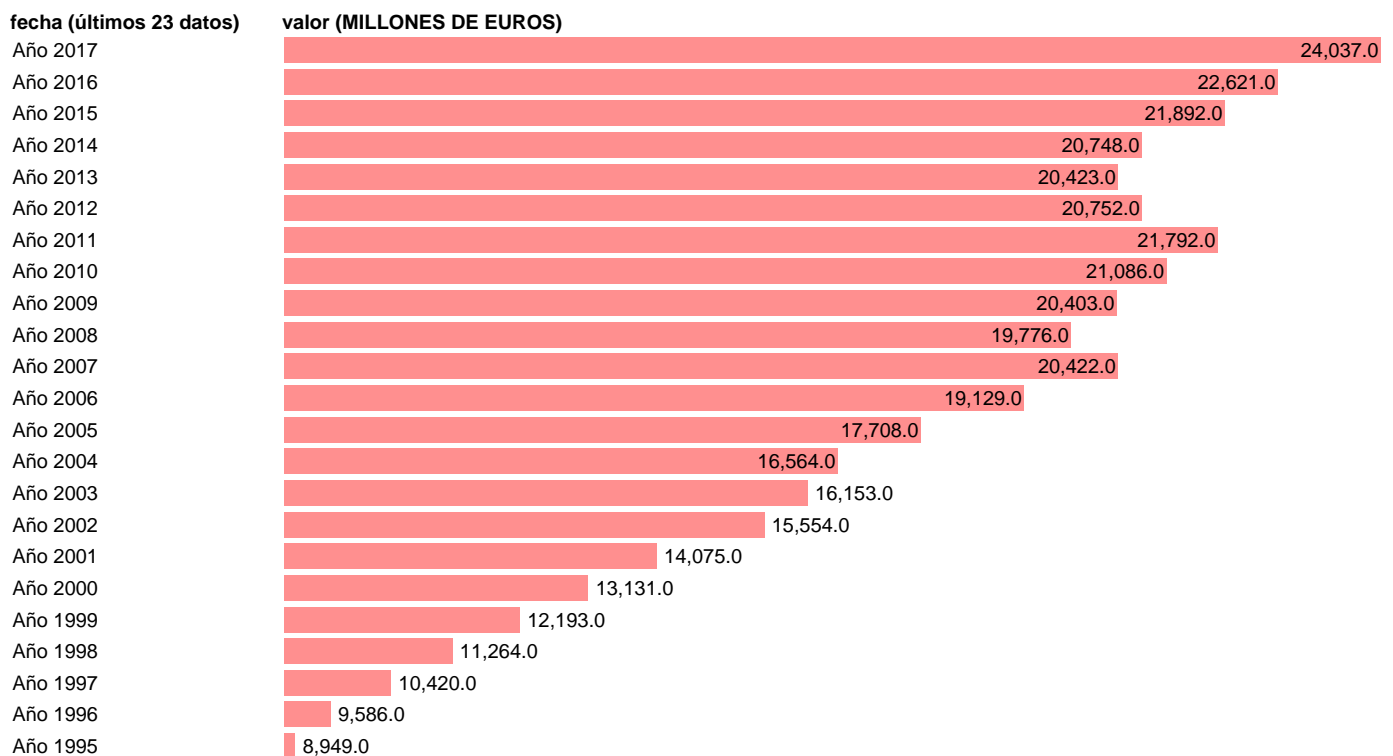

REMUNERACION ASALARIADOS BASE 2010 INFORMACION Y COMUNICACION. PRECIOS CORRIENT

Estadística: [REMUNERACION ASALARIADOS BASE 2010 INFORMACION Y COMUNICACION. PRECIOS CORRIENT](#)

Enlace permanente (Permalink): <https://tematicas.org/M1/926142/>

Notas: **ACTUALIZA: ÁREA MERCADO LABORAL**

Fuente: **INE (CN 2010)**.

Frecuencia: **Anual**.

Unidades: **MILLONES DE EUROS**.

Datos disponibles desde **Año 1995** hasta **Año 2017**.

Valor más alto alcanzado en Año 2017: **24037**.

Valor más bajo alcanzado en Año 1995: **8949**.

[Pulse aquí](#) para acceder a los datos completos actualizados y a la representación gráfica estadística.