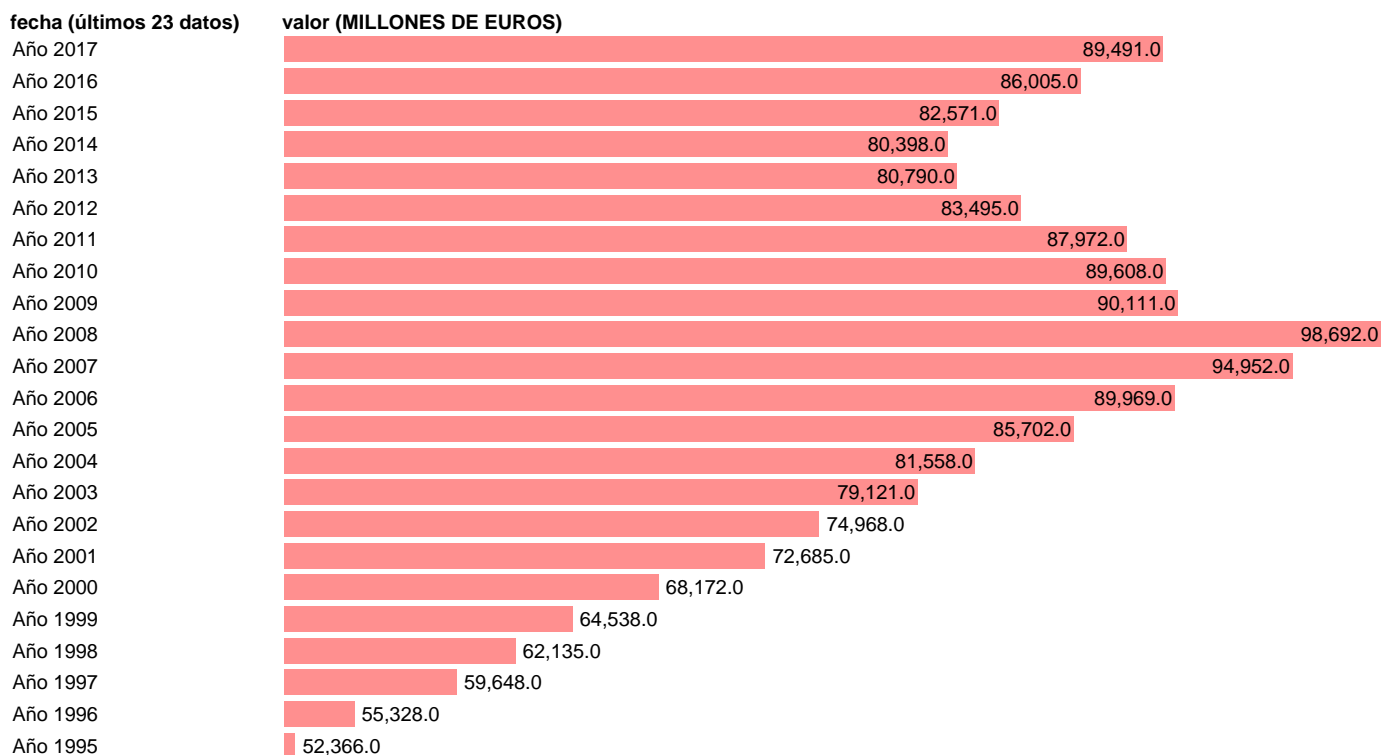

## REMUNERACION ASALARIADOS BASE 2010. INDUSTRIA TOTAL

Estadística: [REMUNERACION ASALARIADOS BASE 2010. INDUSTRIA TOTAL](#)

Enlace permanente (Permalink): <https://tematicas.org/M1/926120/>

Notas: **ACTUALIZA: ÁREA MERCADO LABORAL**

Fuente: **INE (CN 2010).**

Frecuencia: **Anual.**

Unidades: **MILLONES DE EUROS.**

Datos disponibles desde **Año 1995** hasta **Año 2017**.

Valor más alto alcanzado en Año 2008: **98692.**

Valor más bajo alcanzado en Año 1995: **52366.**

[Pulse aquí](#) para acceder a los datos completos actualizados y a la representación gráfica estadística.